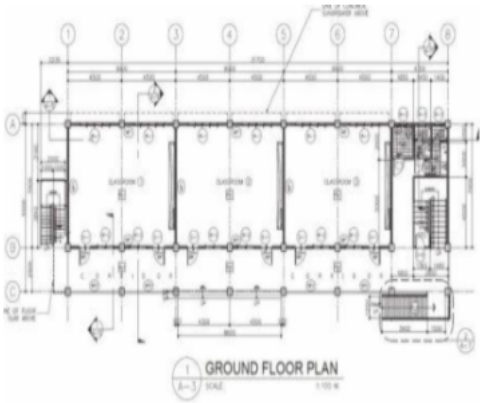

নির্বাচক নিবন্ধন আধিকারিকের স্বাক্ষর

Nazri Naksha

Google Map View

Polling Station Building Front View

Polling Station Front View

Cad View

Key MAP View

বিধানসভা নির্বাচনকেন্দ্রের নং, নাম : 222-ঝাড়গ্রাম
ভাগ নং, নাম : 1-জঙ্গলখাস (অংশ)