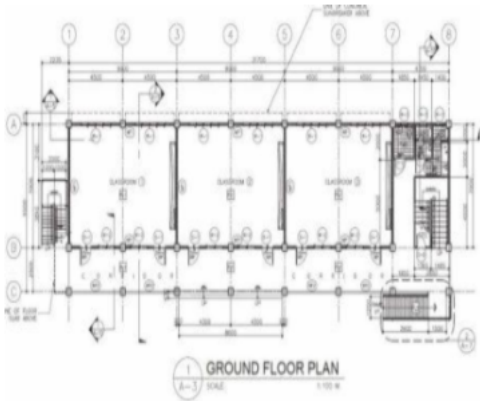

নির্বাচক নিবন্ধন আধিকারিকের স্বাক্ষর

Nazri Naksha

Google Map View

Polling Station Building Front View

Polling Station Front View

Cad View

Key MAP View

বিধানসভা নির্বাচনক্ষেত্রের নং, নাম : 222-ঝাড়গ্রাম  
ভাগ নং, নাম : 1-জঙ্গলখাস (অংশ)