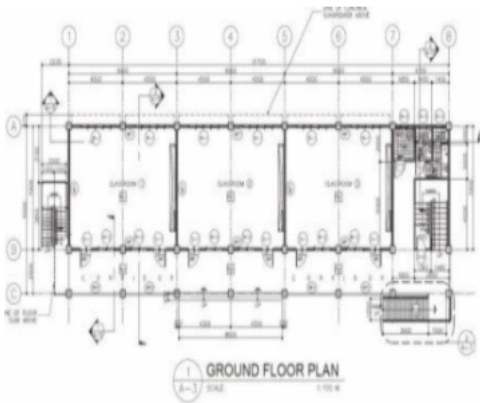

নির্বাচক নিবন্ধন আধিকারিকের স্বাক্ষর

Nazri Naksha

Google Map View

Polling Station Building Front View

Polling Station Front View

Cad View

Key MAP View

1 নাম : ০০০০০ ০০০০ স্বামীর নাম: সুন্যারাম মাণ্ডি বাড়ির নং : n0202 বয়স : 69 লিঙ্গ : মহিলা	ITG2290674 ফটো উপলব্ধ	2 নাম : শিবানী অধিকারী স্বামীর নাম: তারাপদ অধিকারী বাড়ির নং : n0079 বয়স : 57 লিঙ্গ : মহিলা	WB/33/231/333344 ফটো উপলব্ধ	3 নাম : নারায়ন অধিকারী পিতার নাম: তারাপদ অধিকারী বাড়ির নং : n0079 বয়স : 39 লিঙ্গ : পুরুষ	ITG1331594 ফটো উপলব্ধ
4 নাম : লক্ষী অধিকারী স্বামীর নাম: সুভাষ অধিকারী বাড়ির নং : n0079 বয়স : 38 লিঙ্গ : মহিলা	ITG1468677 ফটো উপলব্ধ	5 নাম : উমা অধিকারী পিতার নাম: তারাপদ অধিকারী বাড়ির নং : n0079 বয়স : 42 লিঙ্গ : মহিলা	ITG1182179 ফটো উপলব্ধ	6 নাম : রুমা আচার্য্য স্বামীর নাম: সাধন আচার্য্য বাড়ির নং : n0211 বয়স : 59 লিঙ্গ : মহিলা	WB/33/222/375223 ফটো উপলব্ধ
7 নাম : মোমিতা আচার্য্য স্বামীর নাম: গোপাল চন্দ্র আচার্য্য বাড়ির নং : n0003 বয়স : 42 লিঙ্গ : মহিলা	ITG1394469 ফটো উপলব্ধ	8 নাম : ডালকুমারী আলে স্বামীর নাম: চেংবাহাদুর আলে বাড়ির নং : n0151 বয়স : 60 লিঙ্গ : মহিলা	WB/33/231/333416 ফটো উপলব্ধ	9 নাম : জয়ন্তী কোটাল (নায়ক) স্বামীর নাম: রবীন্দ্র নাথ নায়ক বাড়ির নং : n0151 বয়স : 35 লিঙ্গ : মহিলা	ITG1955681 ফটো উপলব্ধ
10 নাম : চেতুহাদুর আলে পিতার নাম: লালবাহাদুর আলে বাড়ির নং : n0151 বয়স : 56 লিঙ্গ : পুরুষ	ITG2270924 ফটো উপলব্ধ	11 নাম : পুতুল কদমা স্বামীর নাম: নিত্য কদমা বাড়ির নং : n0538 বয়স : 44 লিঙ্গ : মহিলা	GXR2065001 ফটো উপলব্ধ	12 নাম : নিত্য কদমা পিতার নাম: গোবিন্দ কদমা বাড়ির নং : n0227 বয়স : 52 লিঙ্গ : পুরুষ	ITG1565597 ফটো উপলব্ধ
13 নাম : বিদ্যাবতী কর স্বামীর নাম: রবি কর বাড়ির নং : n0166 বয়স : 44 লিঙ্গ : মহিলা	DRK2568079 ফটো উপলব্ধ	14 নাম : বিকাশ কিস্কু পিতার নাম: শিবনাথ কিস্কু বাড়ির নং : n0030 বয়স : 44 লিঙ্গ : পুরুষ	DRK2568095 ফটো উপলব্ধ	15 নাম : বাহামনি কিস্কু স্বামীর নাম: শিবনাথ কিস্কু বাড়ির নং : n0030 বয়স : 69 লিঙ্গ : মহিলা	WB/33/231/333156 ফটো উপলব্ধ
16 নাম : তাপস কুমার চন্দ পিতার নাম: বঙ্কিম চন্দ বাড়ির নং : এন0124 বয়স : 42 লিঙ্গ : পুরুষ	HNQ2378206 ফটো উপলব্ধ	17 নাম : সাগেন বাক্সে পিতার নাম: রামচন্দ্র বাক্সে বাড়ির নং : n0113 বয়স : 27 লিঙ্গ : পুরুষ	ITG2126084 ফটো উপলব্ধ	18 নাম : বিশ্বনী বাক্সে পিতার নাম: রামচন্দ্র বাক্সে বাড়ির নং : n0113 বয়স : 35 লিঙ্গ : মহিলা	ITG1468719 ফটো উপলব্ধ
19 নাম : লালবাহাদুর কিস্কু পিতার নাম: দশরথ কিস্কু বাড়ির নং : n0139 বয়স : 38 লিঙ্গ : পুরুষ	DRK3023165 ফটো উপলব্ধ	20 নাম : কম্পনা কিস্কু পিতার নাম: দশরথ কিস্কু বাড়ির নং : n0139 বয়স : 44 লিঙ্গ : মহিলা	DRK2568103 ফটো উপলব্ধ	21 নাম : পানি কিস্কু স্বামীর নাম: দশরথ কিস্কু বাড়ির নং : n0139 বয়স : 59 লিঙ্গ : মহিলা	WB/33/231/333283 ফটো উপলব্ধ
22 নাম : স্বাগতা কিস্কু পিতার নাম: অজয় কিস্কু বাড়ির নং : n0135 বয়স : 35 লিঙ্গ : মহিলা	ITG1501337 ফটো উপলব্ধ	23 নাম : অজয় কিস্কু পিতার নাম: নৃপেন কিস্কু বাড়ির নং : n0135 বয়স : 64 লিঙ্গ : পুরুষ	WB/33/231/333515 ফটো উপলব্ধ	24 নাম : রামচন্দ্র বাক্সে পিতার নাম: জগু বাক্সে বাড়ির নং : n0113 বয়স : 64 লিঙ্গ : পুরুষ	ITG2212744 ফটো উপলব্ধ
25 নাম : ডমনী বাক্সে স্বামীর নাম: রামচন্দ্র বাক্সে বাড়ির নং : n0113 বয়স : 52 লিঙ্গ : মহিলা	ITG2212751 ফটো উপলব্ধ	26 নাম : বীরেন বাক্সে পিতার নাম: রাখাল বাক্সে বাড়ির নং : n0113 বয়স : 45 লিঙ্গ : পুরুষ	ITG1866060 ফটো উপলব্ধ	27 নাম : সুস্মিতা কিস্কু পিতার নাম: অজয় কিস্কু বাড়ির নং : n0135 বয়স : 31 লিঙ্গ : মহিলা	ITG1955509 ফটো উপলব্ধ
28 নাম : বিশ্বজিৎ কিস্কু পিতার নাম: দুর্গাচরন কিস্কু বাড়ির নং : এন0123 বয়স : 35 লিঙ্গ : পুরুষ	ITG1955731 ফটো উপলব্ধ	29 নাম : লতিকা কিস্কু স্বামীর নাম: অজয় কিস্কু বাড়ির নং : n0135 বয়স : 54 লিঙ্গ : মহিলা	WB/33/231/333505 ফটো উপলব্ধ	30 নাম : দুর্গাচরন কিস্কু পিতার নাম: জিঠু কিস্কু বাড়ির নং : এন0123 বয়স : 70 লিঙ্গ : পুরুষ	ITG1955715 ফটো উপলব্ধ