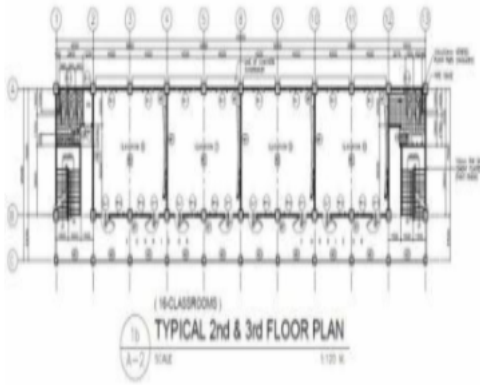

নির্বাচক নিবন্ধন আধিকারিকের স্বাক্ষর

Nazri Naksha

Google Map View

Polling Station Building Front View

Polling Station Front View

Cad View

Key MAP View

বিধানসভা নির্বাচনক্ষেত্রের নং, নাম : 222-ঝাড়গ্রাম  
ভাগ নং, নাম : 1-নুননুনগেড়িয়া (অংশ)