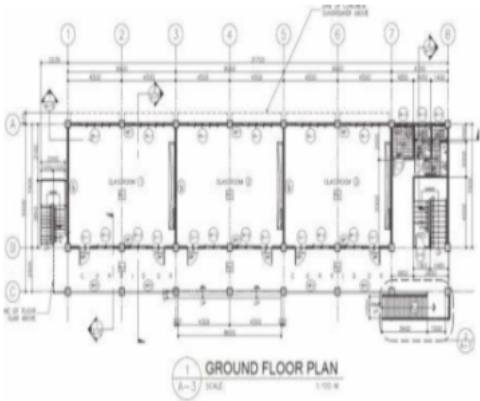

নির্বাচক নিবন্ধন আধিকারিকের স্বাক্ষর

Nazri Naksha

Google Map View

Polling Station Building Front View

Polling Station Front View

Cad View

Key MAP View

বিধানসভা নির্বাচনক্ষেত্রের নং, নাম : 222-ঝাড়গ্রাম
ভাগ নং, নাম : 1-শ্রীরামপুর (অংশ)