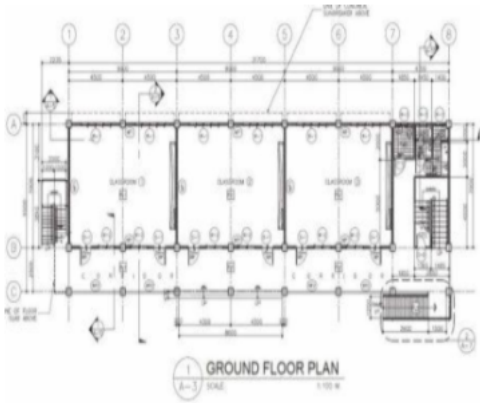

নির্বাচক নিবন্ধন আধিকারিকের স্বাক্ষর

Nazri Naksha

Google Map View

Polling Station Building Front View

Polling Station Front View

Cad View

Key MAP View

বিধানসভা নির্বাচনক্ষেত্রের নং, নাম : 222-ঝাড়গ্রাম
ভাগ নং, নাম : 1-বেনাগেড়িয়া (অংশ)