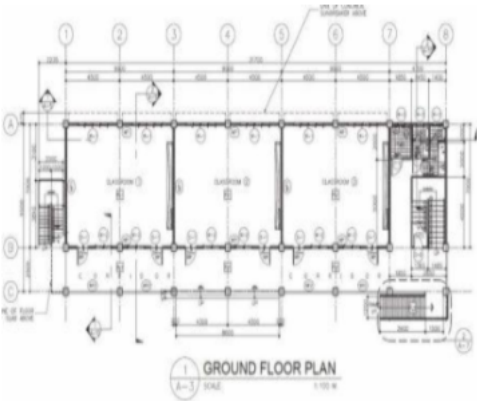

নির্বাচক নিবন্ধন আধিকারিকের স্বাক্ষর

Nazri Naksha

Google Map View

Polling Station Building Front View

Polling Station Front View

Cad View

Key MAP View

বিধানসভা নির্বাচনক্ষেত্রের নং, নাম : 222-ঝাড়গ্রাম  
ভাগ নং, নাম : 1-বেনেগেড়িয়া(অংশ)