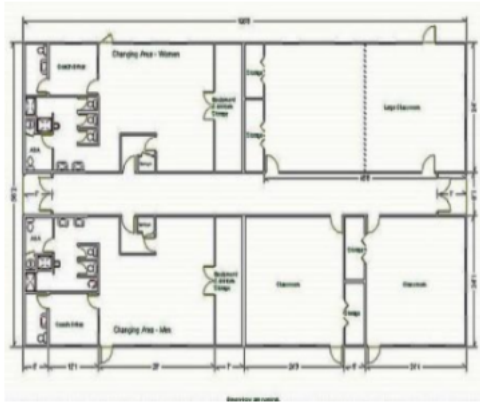

নির্বাচক নিবন্ধন আধিকারিকের স্বাক্ষর

Nazri Naksha

Google Map View

Polling Station Building Front View

Polling Station Front View

Cad View

Key MAP View

বিধানসভা নির্বাচনক্ষেত্রের নং, নাম : 222-ঝাড়গ্রাম
ভাগ নং, নাম : 1-চন্ডীপুর (অংশ)