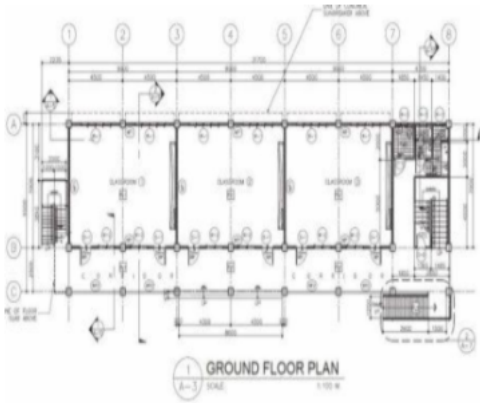

নির্বাচক নিবন্ধন আধিকারিকের স্বাক্ষর

Nazri Naksha

Google Map View

Polling Station Building Front View

Polling Station Front View

Cad View

Key MAP View

বিধানসভা নির্বাচনক্ষেত্রের নং, নাম : 222-ঝাড়গ্রাম
ভাগ নং, নাম : 1-চন্ডীপুর (অংশ)