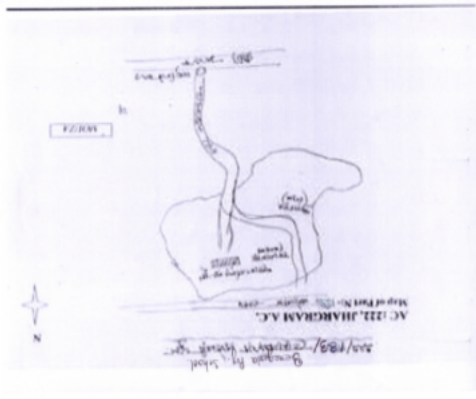

Nazri Naksha