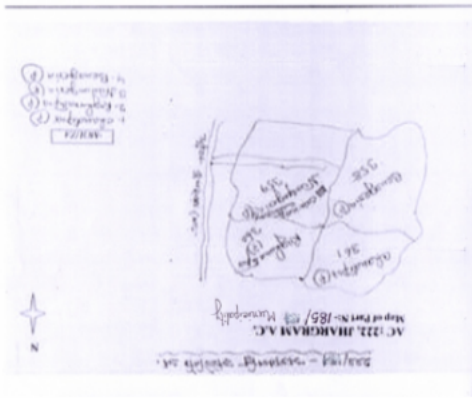

Nazri Naksha