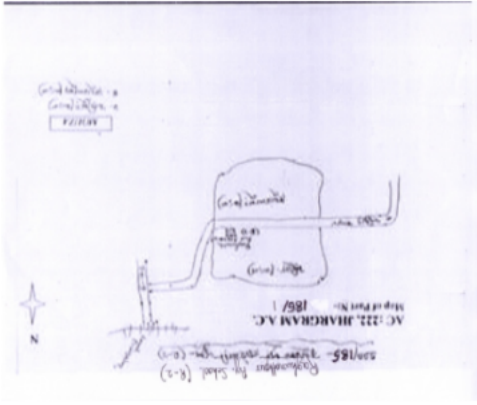

Nazri Naksha