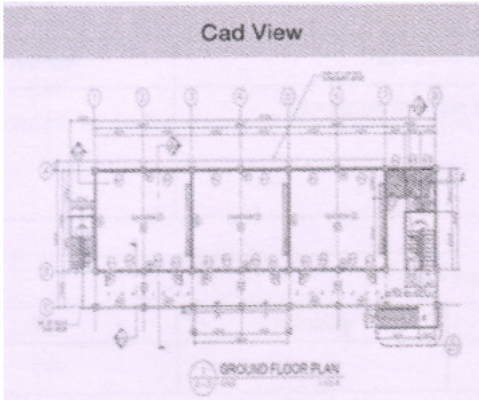

নির্বাচক নিবন্ধন আধিকারিকের স্বাক্ষর

Nazri Naksha

Google Map View

Polling Station Building Front View

Polling Station Front View

Cad View

Key MAP View

বিধানসভা নির্বাচনক্ষেত্রের নং, নাম : 222-ঝাড়গ্রাম
ভাগ নং, নাম : 1-নতুনডিহি (অংশ)