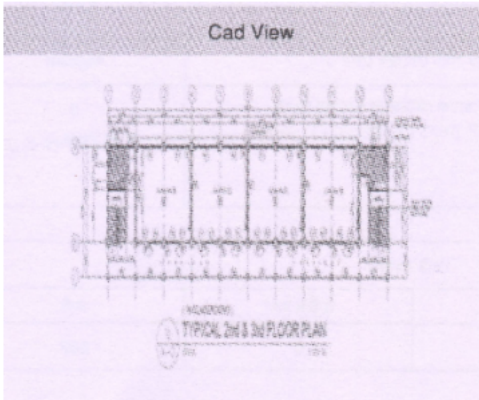

নির্বাচক নিবন্ধন আধিকারিকের স্বাক্ষর

Nazri Naksha

Google Map View

Polling Station Building Front View

Polling Station Front View

Cad View

Key MAP View

1 নাম : বলরাম আচার্য পিতার নাম: বিনোদ আচার্য বাড়ির নং : n0112 বয়স : 70 লিঙ্গ : পুরুষ	DRK2933786 ফটো উপলব্ধ	2 নাম : মিনাক্ষী আচার্য পিতার নাম: শ্রীরাম আচার্য বাড়ির নং : n0112 বয়স : 34 লিঙ্গ : মহিলা	ITG1501881 ফটো উপলব্ধ	3 নাম : সুতি লেখা আচার্য স্বামীর নাম: অভিরাম আচার্য বাড়ির নং : n0112 বয়স : 51 লিঙ্গ : মহিলা	DRK2935484 ফটো উপলব্ধ
4 নাম : ভুগুরাম আচার্য পিতার নাম: বিনোদ আচার্য বাড়ির নং : n0112 বয়স : 54 লিঙ্গ : পুরুষ	WB/33/231/417247 ফটো উপলব্ধ	5 নাম : রঘুরাম আচার্য পিতার নাম: বিনোদ আচার্য বাড়ির নং : n0112 বয়স : 57 লিঙ্গ : পুরুষ	WB/33/231/417264 ফটো উপলব্ধ	6 নাম : সীতারাম আচার্য পিতার নাম: বিনোদ আচার্য বাড়ির নং : n0112 বয়স : 59 লিঙ্গ : পুরুষ	WB/33/231/417432 ফটো উপলব্ধ
7 নাম : মিতা আচার্য স্বামীর নাম: শ্রীরাম আচার্য বাড়ির নং : n0112 বয়স : 60 লিঙ্গ : মহিলা	WB/33/231/417413 ফটো উপলব্ধ	8 নাম : শ্রীরাম আচার্য পিতার নাম: বিনোদ আচার্য বাড়ির নং : n0112 বয়স : 68 লিঙ্গ : পুরুষ	WB/33/231/417411 ফটো উপলব্ধ	9 নাম : রীনা আচার্য স্বামীর নাম: বলরাম আচার্য বাড়ির নং : n0112 বয়স : 61 লিঙ্গ : মহিলা	WB/33/231/417232 ফটো উপলব্ধ
10 নাম : ঋদ্ধিরূপা আচার্য পিতার নাম: রঘুরাম আচার্য বাড়ির নং : N0032 বয়স : 25 লিঙ্গ : মহিলা	ITG2267664 ফটো উপলব্ধ	11 নাম : প্রণতি আচার্য স্বামীর নাম: মনোরঞ্জন আচার্য বাড়ির নং : n0022 বয়স : 51 লিঙ্গ : মহিলা	DRK0741942 ফটো উপলব্ধ	12 নাম : মনোরঞ্জন আচার্য পিতার নাম: আদিত্য নাথ আচার্য বাড়ির নং : n0022 বয়স : 57 লিঙ্গ : পুরুষ	WB/33/231/417238 ফটো উপলব্ধ
13 নাম : স্বপ্না আচার্য স্বামীর নাম: ভুগুরাম আচার্য বাড়ির নং : n0143 বয়স : 49 লিঙ্গ : মহিলা	DRK3032836 ফটো উপলব্ধ	14 নাম : সুদেষ্কা আচার্য স্বামীর নাম: চিরঞ্জিত আচার্য বাড়ির নং : n0269 বয়স : 29 লিঙ্গ : মহিলা	ITG2072452 ফটো উপলব্ধ	15 নাম : মৌপর্না আচার্য পিতার নাম: মনোরঞ্জন আচার্য বাড়ির নং : এন0022 বয়স : 24 লিঙ্গ : মহিলা	ITG2333961 ফটো উপলব্ধ
16 নাম : ববু কুন্ডর স্বামীর নাম: সত্যগোপাল কুন্ডর বাড়ির নং : n0211 বয়স : 66 লিঙ্গ : মহিলা	ITG1662220 ফটো উপলব্ধ	17 নাম : কবিতা কুন্ড স্বামীর নাম: সন্দীপ কুন্ড বাড়ির নং : এন000 বয়স : 46 লিঙ্গ : মহিলা	ITG0868745 ফটো উপলব্ধ	18 নাম : শোভারানী কুমার স্বামীর নাম: সুকুমার কুমার বাড়ির নং : n0049 বয়স : 80 লিঙ্গ : মহিলা	WB/33/231/417253 ফটো উপলব্ধ
19 নাম : কম্পনা কর স্বামীর নাম: অনিল কর বাড়ির নং : n0067 বয়স : 57 লিঙ্গ : মহিলা	WB/33/231/417424 ফটো উপলব্ধ	20 নাম : অনিলবরন কর পিতার নাম: হংসধর কর বাড়ির নং : n0067 বয়স : 68 লিঙ্গ : পুরুষ	WB/33/231/417425 ফটো উপলব্ধ	21 নাম : অঞ্জন কর পিতার নাম: সনাতন কর বাড়ির নং : n0064 বয়স : 54 লিঙ্গ : পুরুষ	WB/33/231/417287 ফটো উপলব্ধ
22 নাম : নিয়তি কর স্বামীর নাম: সনাতন কর বাড়ির নং : n0064 বয়স : 72 লিঙ্গ : মহিলা	WB/33/231/417435 ফটো উপলব্ধ	23 নাম : বিকাশ চন্দ্র কর পিতার নাম: জানকী নাথ কর বাড়ির নং : n0064 বয়স : 57 লিঙ্গ : পুরুষ	WB/33/231/417394 ফটো উপলব্ধ	24 নাম : টুম্পা কর স্বামীর নাম: রঞ্জন কর বাড়ির নং : n0271 বয়স : 35 লিঙ্গ : মহিলা	ITG2072478 ফটো উপলব্ধ
25 নাম : রঞ্জন কর পিতার নাম: সনাতন কর বাড়ির নং : n0268 বয়স : 36 লিঙ্গ : পুরুষ	ITG2072445 ফটো উপলব্ধ	26 নাম : জগন্নাথ কর্মকার পিতার নাম: কালীপদ কর্মকার বাড়ির নং : এন0 বয়স : 62 লিঙ্গ : পুরুষ	ITG2185569 ফটো উপলব্ধ	27 নাম : শীলা কর্মকার স্বামীর নাম: জগন্নাথ কর্মকার বাড়ির নং : এন0 বয়স : 56 লিঙ্গ : মহিলা	ITG2185593 ফটো উপলব্ধ
28 নাম : দীপ্তি কর্মকার পিতার নাম: জগন্নাথ কর্মকার বাড়ির নং : n776 বয়স : 37 লিঙ্গ : মহিলা	ITG1335611 ফটো উপলব্ধ	29 নাম : দীপক খটিক পিতার নাম: কার্তিক খটিক বাড়ির নং : 44 বয়স : 42 লিঙ্গ : পুরুষ	ITG2010114 ফটো উপলব্ধ	30 নাম : চম্পা সোঙ্কার স্বামীর নাম: রামচরন সোঙ্কার বাড়ির নং : n0055 বয়স : 57 লিঙ্গ : মহিলা	ITG2435873 ফটো উপলব্ধ