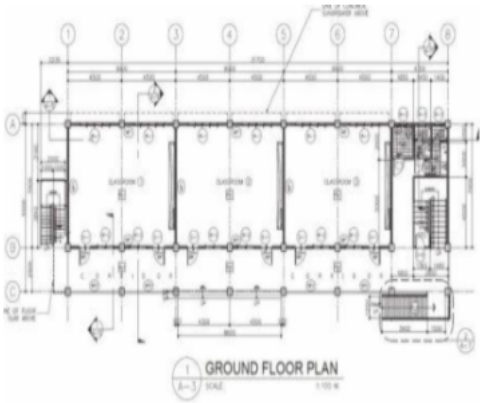

নির্বাচক নিবন্ধন আধিকারিকের স্বাক্ষর

Nazri Naksha

Google Map View

Polling Station Building Front View

Polling Station Front View

Cad View

Key MAP View

বিধানসভা নির্বাচনক্ষেত্রের নং, নাম : 222-ঝাড়গ্রাম
ভাগ নং, নাম : 1-উত্তর বামদা (অংশ)