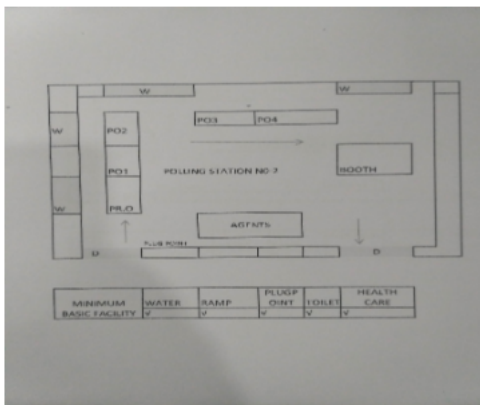

নির্বাচক নিবন্ধন আধিকারিকের স্বাক্ষর

Nazri Naksha

Google Map View

Polling Station Building Front View

Polling Station Front View

Cad View

Key MAP View

1 নাম : গুরুপদ আখুলা পিতার নাম : শক্তিপদ আখুলা বাড়ির নং : n0023 বয়স : 29 লিঙ্গ : পুরুষ	ITG1896570 ফটো উপলব্ধ	2 নাম : পূজা আখুলা স্বামীর নাম : বাসুদেব আখুলা বাড়ির নং : এন0023 বয়স : 24 লিঙ্গ : মহিলা	ITG2387629 ফটো উপলব্ধ	3 নাম : সোমা আখুলা স্বামীর নাম : গুরুপদ আখুলা বাড়ির নং : এন0023 বয়স : 25 লিঙ্গ : মহিলা	ITG2387488 ফটো উপলব্ধ
4 নাম : সুদর্শন আখুলা পিতার নাম : বিনোদ আখুলা বাড়ির নং : n0023 বয়স : 57 লিঙ্গ : পুরুষ	WB/33/232/408283 ফটো উপলব্ধ	5 নাম : সুলেখা আখুলা স্বামীর নাম : সুদর্শন আখুলা বাড়ির নং : n0023 বয়স : 54 লিঙ্গ : মহিলা	WB/33/232/408384 ফটো উপলব্ধ	6 নাম : লক্ষী আখুলা স্বামীর নাম : শক্তি আখুলা বাড়ির নং : n0023 বয়স : 52 লিঙ্গ : মহিলা	WB/33/232/408385 ফটো উপলব্ধ
7 নাম : তরনী আখুলা পিতার নাম : আনন্দ আখুলা বাড়ির নং : n0023 বয়স : 44 লিঙ্গ : পুরুষ	CYS2110195 ফটো উপলব্ধ	8 নাম : শ্যামলী আখুলা স্বামীর নাম : তরনী আখুলা বাড়ির নং : n0023 বয়স : 42 লিঙ্গ : মহিলা	ITG0000067 ফটো উপলব্ধ	9 নাম : রামপদ আখুলা পিতার নাম : আনন্দ আখুলা বাড়ির নং : n0023 বয়স : 42 লিঙ্গ : পুরুষ	CYS1877729 ফটো উপলব্ধ
10 নাম : রুমা আখুলা স্বামীর নাম : রামপদ আখুলা বাড়ির নং : n0023 বয়স : 38 লিঙ্গ : মহিলা	ITG1586734 ফটো উপলব্ধ	11 নাম : বাসুদেব আখুলা পিতার নাম : সুদর্শন আখুলা বাড়ির নং : n0023 বয়স : 31 লিঙ্গ : পুরুষ	ITG1829985 ফটো উপলব্ধ	12 নাম : ধীরেন্দ্র আণ্ডয়ান পিতার নাম : বলাই আণ্ডয়ান বাড়ির নং : n0024 বয়স : 87 লিঙ্গ : পুরুষ	WB/33/232/408577 ফটো উপলব্ধ
13 নাম : বন্দনা আণ্ডয়ান স্বামীর নাম : অরুণ আণ্ডয়ান বাড়ির নং : n0024 বয়স : 61 লিঙ্গ : মহিলা	CYS2110229 ফটো উপলব্ধ	14 নাম : রাজেশ আণ্ডয়ান পিতার নাম : অরুণ আণ্ডয়ান বাড়ির নং : n0024 বয়স : 34 লিঙ্গ : পুরুষ	ITG1701655 ফটো উপলব্ধ	15 নাম : অমিতা আণ্ডয়ান(বেজ) স্বামীর নাম : শান্তিরাম আণ্ডয়ান বাড়ির নং : n0024 বয়স : 39 লিঙ্গ : মহিলা	CYS2426211 ফটো উপলব্ধ
16 নাম : শান্তিরাম আণ্ডয়ান পিতার নাম : ধীরেন্দ্র আণ্ডয়ান বাড়ির নং : n0024 বয়স : 44 লিঙ্গ : পুরুষ	ITG0000109 ফটো উপলব্ধ	17 নাম : প্রশান্ত আণ্ডয়ান পিতার নাম : ধীরেন্দ্র আণ্ডয়ান বাড়ির নং : n0024 বয়স : 44 লিঙ্গ : পুরুষ	ITG1701929 ফটো উপলব্ধ	18 নাম : চাঁপা আণ্ডয়ান স্বামীর নাম : অসিত আণ্ডয়ান বাড়ির নং : n0024 বয়স : 50 লিঙ্গ : মহিলা	CYS1807700 ফটো উপলব্ধ
19 নাম : অসিত আণ্ডয়ান পিতার নাম : ধীরেন্দ্র আণ্ডয়ান বাড়ির নং : n0024 বয়স : 54 লিঙ্গ : পুরুষ	WB/33/232/408288 ফটো উপলব্ধ	20 নাম : শ্রবনী আণ্ডয়ান পিতার নাম : অরুণ আণ্ডয়ান বাড়ির নং : n0024 বয়স : 30 লিঙ্গ : মহিলা	ITG1830033 ফটো উপলব্ধ	21 নাম : গৌতম আটপৌরী পিতার নাম : ক্ষুদিরাম আটপৌরী বাড়ির নং : n0024 বয়স : 32 লিঙ্গ : পুরুষ	ITG1896695 ফটো উপলব্ধ
22 নাম : অক্ষয় আটপৌরী পিতার নাম : সন্তোষ আটপৌরী বাড়ির নং : এন0025 বয়স : 26 লিঙ্গ : পুরুষ	ITG2345213 ফটো উপলব্ধ	23 নাম : তাপসী নায়েক শীট স্বামীর নাম : কমল শীট বাড়ির নং : এন0025 বয়স : 30 লিঙ্গ : মহিলা	ITG2415677 ফটো উপলব্ধ	24 নাম : রুমা আটপৌরী স্বামীর নাম : তারাশংকর আটপৌরী বাড়ির নং : n0025 বয়স : 32 লিঙ্গ : মহিলা	ITG1829993 ফটো উপলব্ধ
25 নাম : ছায়া আটপৌরী স্বামীর নাম : সন্তোষ আটপৌরী বাড়ির নং : n0025 বয়স : 45 লিঙ্গ : মহিলা	CYS1292879 ফটো উপলব্ধ	26 নাম : সন্তোষ আটপৌরী পিতার নাম : শম্ভু আটপৌরী বাড়ির নং : n0025 বয়স : 51 লিঙ্গ : পুরুষ	WB/33/232/408348 ফটো উপলব্ধ	27 নাম : মঞ্জলা আটপৌরী স্বামীর নাম : শম্ভু আটপৌরী বাড়ির নং : n0025 বয়স : 57 লিঙ্গ : মহিলা	CYS0677187 ফটো উপলব্ধ
28 নাম : তারাশঙ্কর আটপৌরী পিতার নাম : ক্ষুদিরাম আটপৌরী বাড়ির নং : n0025 বয়স : 34 লিঙ্গ : পুরুষ	ITG1586858 ফটো উপলব্ধ	29 নাম : ভারতী আটপৌরী স্বামীর নাম : ক্ষুদিরাম আটপৌরী বাড়ির নং : n0025 বয়স : 54 লিঙ্গ : মহিলা	WB/33/232/408246 ফটো উপলব্ধ	30 নাম : ক্ষুদিরাম আটপৌরী পিতার নাম : শম্ভু আটপৌরী বাড়ির নং : n0025 বয়স : 60 লিঙ্গ : পুরুষ	WB/33/232/408606 ফটো উপলব্ধ