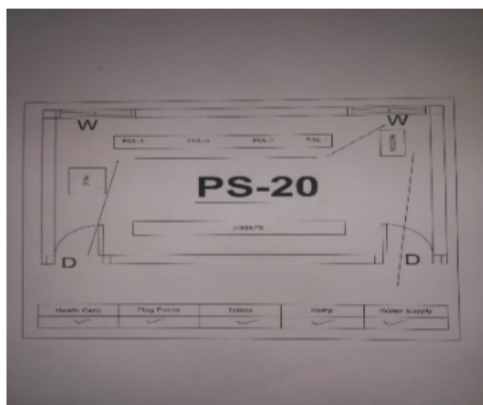

নির্বাচক নিবন্ধন আধিকারিকের স্বাক্ষর

Nazri Naksha

Google Map View

Polling Station Building Front View

Polling Station Front View

Cad View

Key MAP View

1 নাম : কৌশিক পাঠক পিতার নাম: লব পাঠক বাড়ির নং : এন0151 বয়স : 28 লিঙ্গ : পুরুষ	ITG2145407 ফটো উপলব্ধ	2 নাম : ললিতা আচার্য স্বামীর নাম: অমূল্য আচার্য বাড়ির নং : n0151 বয়স : 80 লিঙ্গ : মহিলা	CYS2129500 ফটো উপলব্ধ	3 নাম : বেলারানী পাঠক স্বামীর নাম: নিতাই পাঠক বাড়ির নং : n0151 বয়স : 76 লিঙ্গ : মহিলা	WB/33/232/462346 ফটো উপলব্ধ
4 নাম : লব পাঠক পিতার নাম: নিতাই পাঠক বাড়ির নং : n0151 বয়স : 56 লিঙ্গ : পুরুষ	CYS0787127 ফটো উপলব্ধ	5 নাম : পৌরী পাঠক স্বামীর নাম: লব পাঠক বাড়ির নং : n0151 বয়স : 42 লিঙ্গ : মহিলা	CYS2222149 ফটো উপলব্ধ	6 নাম : সৃজন পাঠক পিতার নাম: নিতাই পাঠক বাড়ির নং : n0151 বয়স : 51 লিঙ্গ : পুরুষ	WB/33/232/462154 ফটো উপলব্ধ
7 নাম : ময়না পাঠক পিতার নাম: অদ্বৈত পাঠক বাড়ির নং : n0151 বয়স : 54 লিঙ্গ : পুরুষ	WB/33/232/462401 ফটো উপলব্ধ	8 নাম : মাধুরী পাঠক স্বামীর নাম: ময়না পাঠক বাড়ির নং : n0151 বয়স : 51 লিঙ্গ : মহিলা	WB/33/232/462347 ফটো উপলব্ধ	9 নাম : সোনালী পাঠক পিতার নাম: ময়না পাঠক বাড়ির নং : এন0151 বয়স : 27 লিঙ্গ : মহিলা	ITG2187664 ফটো উপলব্ধ
10 নাম : রাজ পাঠক পিতার নাম: ময়না পাঠক বাড়ির নং : এন0085 বয়স : 22 লিঙ্গ : পুরুষ	ITG2541019 ফটো উপলব্ধ	11 নাম : মালা রাণা স্বামীর নাম: প্রসেনজিৎ রাণা বাড়ির নং : N0019 বয়স : 27 লিঙ্গ : মহিলা	ITG2223527 ফটো উপলব্ধ	12 নাম : মঞ্জুরা কর স্বামীর নাম: বরেন কর বাড়ির নং : n0248 বয়স : 33 লিঙ্গ : মহিলা	ITG2106524 ফটো উপলব্ধ
13 নাম : রাধাশ্যাম কর পিতার নাম: পুষ্প রতন কর বাড়ির নং : 21 বয়স : 42 লিঙ্গ : পুরুষ	CYS2390524 ফটো উপলব্ধ	14 নাম : মিনতী কর স্বামীর নাম: ভৃগুরাম কর বাড়ির নং : 21 বয়স : 37 লিঙ্গ : মহিলা	ITG1833367 ফটো উপলব্ধ	15 নাম : ভৃগুরাম কর পিতার নাম: পুষ্প রতন কর বাড়ির নং : 21 বয়স : 46 লিঙ্গ : পুরুষ	CYS2390516 ফটো উপলব্ধ
16 নাম : সবিতা কর স্বামীর নাম: খোকন কর বাড়ির নং : n0146 বয়স : 52 লিঙ্গ : মহিলা	WB/33/232/462453 ফটো উপলব্ধ	17 নাম : খোকন কর পিতার নাম: শ্রীহরি কর বাড়ির নং : n0146 বয়স : 63 লিঙ্গ : পুরুষ	WB/33/232/462350 ফটো উপলব্ধ	18 নাম : শতাব্দী কর স্বামীর নাম: তপন কর বাড়ির নং : n0146 বয়স : 40 লিঙ্গ : মহিলা	ITG1709930 ফটো উপলব্ধ
19 নাম : পতিতপাবন কর পিতার নাম: সত্যরঞ্জন কর বাড়ির নং : n0146 বয়স : 52 লিঙ্গ : পুরুষ	WB/33/232/462003 ফটো উপলব্ধ	20 নাম : দুলালী কর স্বামীর নাম: সত্যরঞ্জন কর বাড়ির নং : n0146 বয়স : 72 লিঙ্গ : মহিলা	CYS2348258 ফটো উপলব্ধ	21 নাম : সত্যরঞ্জন কর পিতার নাম: শ্রীহরি কর বাড়ির নং : n0146 বয়স : 80 লিঙ্গ : পুরুষ	WB/33/232/462155 ফটো উপলব্ধ
22 নাম : রতনবালা কর স্বামীর নাম: পুষ্প কর বাড়ির নং : n0020 বয়স : 68 লিঙ্গ : মহিলা	WB/33/232/462383 ফটো উপলব্ধ	23 নাম : বরেন কর পিতার নাম: পদ্মলোচন কর বাড়ির নং : n0019 বয়স : 43 লিঙ্গ : পুরুষ	CYS2221992 ফটো উপলব্ধ	24 নাম : মাধুরী কর স্বামীর নাম: পদ্মলোচন কর বাড়ির নং : n0019 বয়স : 68 লিঙ্গ : মহিলা	WB/33/232/462305 ফটো উপলব্ধ
25 নাম : বলরাম কর পিতার নাম: পদ্মলোচন কর বাড়ির নং : n0019 বয়স : 52 লিঙ্গ : পুরুষ	WB/33/232/462090 ফটো উপলব্ধ	26 নাম : মলয় কর পিতার নাম: খোকন কর বাড়ির নং : n0146 বয়স : 28 লিঙ্গ : পুরুষ	ITG2100683 ফটো উপলব্ধ	27 নাম : সন্ধ্যারানী কামার পিতার নাম: বিভূতি কামার বাড়ির নং : n0086 বয়স : 58 লিঙ্গ : মহিলা	WB/33/232/462523 ফটো উপলব্ধ
28 নাম : মৌসুমী গরাই স্বামীর নাম: হারু গরাই বাড়ির নং : N0086 বয়স : 28 লিঙ্গ : মহিলা	ITG2223469 ফটো উপলব্ধ	29 নাম : শ্যামলী দলাই স্বামীর নাম: মিঠুন দলাই বাড়ির নং : N0086 বয়স : 25 লিঙ্গ : মহিলা	ITG2223584 ফটো উপলব্ধ	30 নাম : ঝুমা খিরালী স্বামীর নাম: অজয় খিরালী বাড়ির নং : এন0105 বয়স : 30 লিঙ্গ : মহিলা	ITG2145548 ফটো উপলব্ধ