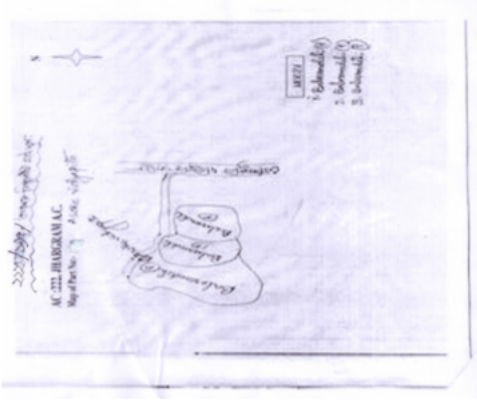

Nazri Naksha