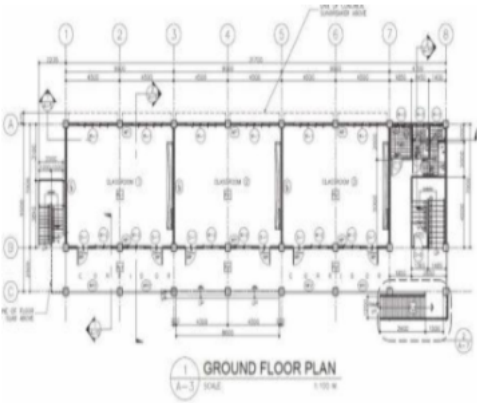

নির্বাচক নিবন্ধন আধিকারিকের স্বাক্ষর

Nazri Naksha

Google Map View

Polling Station Building Front View

Polling Station Front View

Cad View

Key MAP View

বিধানসভা নির্বাচনক্ষেত্রের নং, নাম : 222-ঝাড়গ্রাম  
ভাগ নং, নাম : 1-বলরামডিহি