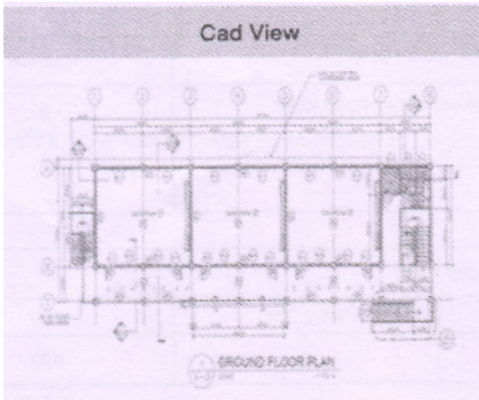

নির্বাচক নিবন্ধন আধিকারিকের স্বাক্ষর

Nazri Naksha

Google Map View

Polling Station Building Front View

Polling Station Front View

Cad View

Key MAP View

বিধানসভা নির্বাচনক্ষেত্রের নং, নাম : 222-ঝাড়গ্রাম
ভাগ নং, নাম : 1-নতুনডিহি(অংশ)