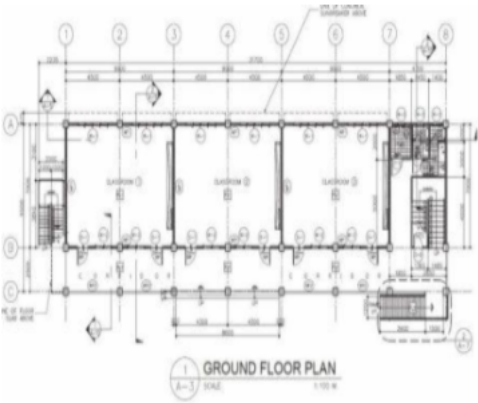

নির্বাচক নিবন্ধন আধিকারিকের স্বাক্ষর

Nazri Naksha

Google Map View

Polling Station Building Front View

Polling Station Front View

Cad View

Key MAP View

বিধানসভা নির্বাচনক্ষেত্রের নং, নাম : 222-ঝাড়গ্রাম
ভাগ নং, নাম : 1-জামদা (অংশ)