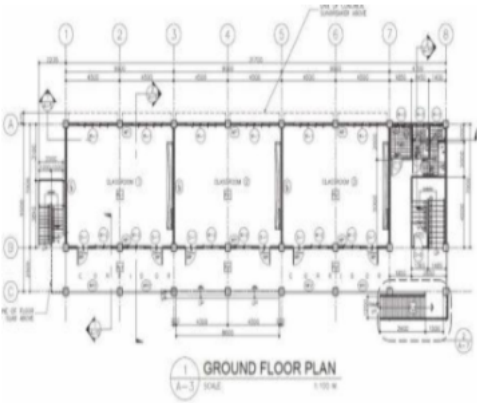

নির্বাচক নিবন্ধন আধিকারিকের স্বাক্ষর

Nazri Naksha

Google Map View

Polling Station Building Front View

Polling Station Front View

Cad View

Key MAP View

বিধানসভা নির্বাচনক্ষেত্রের নং, নাম : 222-ঝাড়গ্রাম
ভাগ নং, নাম : 1-জামদা (অংশ)