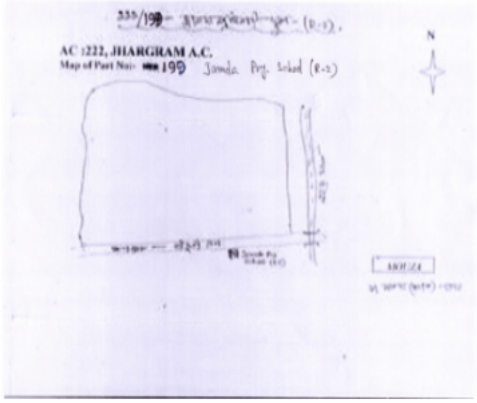

Nazri Naksha