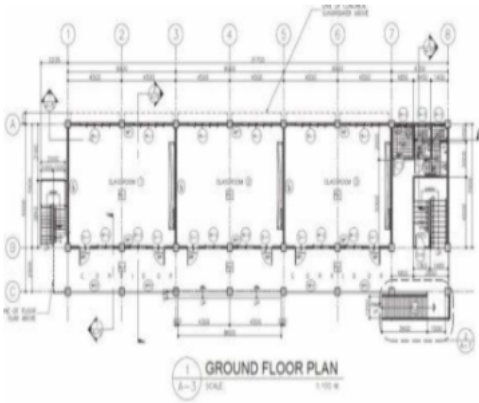

নির্বাচক নিবন্ধন আধিকারিকের স্বাক্ষর

Nazri Naksha

Google Map View

Polling Station Building Front View

Polling Station Front View

Cad View

Key MAP View

1 নাম : অন্নপূর্ণা অগস্তী স্বামীর নাম: প্রণব অগস্তী বাড়ির নং : ই-73 বয়স : 67 লিঙ্গ : মহিলা	ITG2194355 ফটো উপলব্ধ	2 নাম : বিপ্লব অগস্তী পিতার নাম: প্রনব অগস্তী বাড়ির নং : n0001 বয়স : 38 লিঙ্গ : পুরুষ	ITG0917559 ফটো উপলব্ধ	3 নাম : অর্নব অগস্তী পিতার নাম: প্রনব অগস্তী বাড়ির নং : ই-74 বয়স : 43 লিঙ্গ : পুরুষ	DRK2931558 ফটো উপলব্ধ
4 নাম : মিথিলা আহির স্বামীর নাম: নন্দ আহির বাড়ির নং : n0158 বয়স : 72 লিঙ্গ : মহিলা	DRK0720482 ফটো উপলব্ধ	5 নাম : অরুণ কর পিতার নাম: অমল কর বাড়ির নং : n0002 বয়স : 35 লিঙ্গ : পুরুষ	ITG1399138 ফটো উপলব্ধ	6 নাম : শেফালী কর স্বামীর নাম: অমল কর বাড়ির নং : n0002 বয়স : 54 লিঙ্গ : মহিলা	DRK2930485 ফটো উপলব্ধ
7 নাম : অমল কর পিতার নাম: শম্ভু কর বাড়ির নং : n0002 বয়স : 56 লিঙ্গ : পুরুষ	WB/33/231/403012 ফটো উপলব্ধ	8 নাম : শঙ্খ কর পিতার নাম: সুবোধ কর বাড়ির নং : n0360 বয়স : 55 লিঙ্গ : পুরুষ	DRK2584605 ফটো উপলব্ধ	9 নাম : কবিতা কালিন্দী স্বামীর নাম: সুরূ কালিন্দী বাড়ির নং : এন0055 বয়স : 34 লিঙ্গ : মহিলা	ITG2302693 ফটো উপলব্ধ
10 নাম : বাপি কালিন্দী পিতার নাম: সুরূ কালিন্দী বাড়ির নং : এন0055 বয়স : 36 লিঙ্গ : পুরুষ	ITG2302677 ফটো উপলব্ধ	11 নাম : মঙ্গল কালিন্দী পিতার নাম: নারান কালিন্দী বাড়ির নং : n0005 বয়স : 50 লিঙ্গ : পুরুষ	WB/33/231/403110 ফটো উপলব্ধ	12 নাম : লক্ষ্মীকান্ত কালিন্দী পিতার নাম: শুভঙ্কর কালিন্দী বাড়ির নং : n0005 বয়স : 39 লিঙ্গ : পুরুষ	ITG1337195 ফটো উপলব্ধ
13 নাম : তিলোত্তমা কালিন্দী স্বামীর নাম: রাজু কালিন্দী বাড়ির নং : n0005 বয়স : 34 লিঙ্গ : মহিলা	ITG1786870 ফটো উপলব্ধ	14 নাম : রাজু কালিন্দী পিতার নাম: শুভঙ্কর কালিন্দী বাড়ির নং : n0005 বয়স : 42 লিঙ্গ : পুরুষ	ITG1337187 ফটো উপলব্ধ	15 নাম : কৌশল্যা কালিন্দী স্বামীর নাম: শুভঙ্কর কালিন্দী বাড়ির নং : n0005 বয়স : 60 লিঙ্গ : মহিলা	DRK0720532 ফটো উপলব্ধ
16 নাম : শুভঙ্কর কালিন্দী পিতার নাম: নারান কালিন্দী বাড়ির নং : n0005 বয়স : 65 লিঙ্গ : পুরুষ	DRK0098533 ফটো উপলব্ধ	17 নাম : দিলীপ কালিন্দী পিতার নাম: সুরূ কালিন্দী বাড়ির নং : n0004 বয়স : 37 লিঙ্গ : পুরুষ	ITG1337179 ফটো উপলব্ধ	18 নাম : সুধা কালিন্দী স্বামীর নাম: লক্ষ্মীকান্ত কালিন্দী বাড়ির নং : n0441 বয়স : 34 লিঙ্গ : মহিলা	ITG2050144 ফটো উপলব্ধ
19 নাম : প্রভাত কবিরাজ পিতার নাম: ধীরেন্দ্রনাথ কবীরাজ বাড়ির নং : এন003 বয়স : 39 লিঙ্গ : পুরুষ	CYS2434355 ফটো উপলব্ধ	20 নাম : জ্ঞানদা কালিন্দী পিতার নাম: গগন কালিন্দী বাড়ির নং : n0005 বয়স : 57 লিঙ্গ : মহিলা	DRK0720557 ফটো উপলব্ধ	21 নাম : সেনু মিন্দা কালিন্দী স্বামীর নাম: মঙ্গল কালিন্দী বাড়ির নং : n0005 বয়স : 32 লিঙ্গ : মহিলা	ITG1786888 ফটো উপলব্ধ
22 নাম : সুভাষ কিস্কু পিতার নাম: রামচন্দ্র কিস্কু বাড়ির নং : n0038 বয়স : 33 লিঙ্গ : পুরুষ	ITG1555085 ফটো উপলব্ধ	23 নাম : আব্দুল্লাহী কিস্কু পিতার নাম: রামচন্দ্র কিস্কু বাড়ির নং : n0038 বয়স : 37 লিঙ্গ : মহিলা	ITG1786565 ফটো উপলব্ধ	24 নাম : কেতকী কিস্কু স্বামীর নাম: রামচন্দ্র কিস্কু বাড়ির নং : n0038 বয়স : 54 লিঙ্গ : মহিলা	DRK0720607 ফটো উপলব্ধ
25 নাম : পিয়ালী দোলাই (খাটুয়া) স্বামীর নাম: সুমিত কুমার খাটুয়া বাড়ির নং : n0059 বয়স : 35 লিঙ্গ : মহিলা	ITG1554922 ফটো উপলব্ধ	# 26 নাম : সুজিত কুমার খাটুয়া পিতার নাম: প্রনবকুমার খাটুয়া বাড়ির নং : n0059 বয়স : 45 লিঙ্গ : পুরুষ	DRK1820844 ফটো উপলব্ধ	27 নাম : রাজশ্রী খাটুয়া স্বামীর নাম: প্রনব খাটুয়া বাড়ির নং : n0059 বয়স : 65 লিঙ্গ : মহিলা	ITG2434249 ফটো উপলব্ধ
28 নাম : সুমিত কুমার খাটুয়া পিতার নাম: প্রনবকুমার খাটুয়া বাড়ির নং : n0059 বয়স : 47 লিঙ্গ : পুরুষ	DRK1821529 ফটো উপলব্ধ	29 নাম : সুকমল দে পিতার নাম: কৌশিক দে বাড়ির নং : N0032 বয়স : 25 লিঙ্গ : পুরুষ	ITG2286144 ফটো উপলব্ধ	30 নাম : সুশীলা গড়াই স্বামীর নাম: সন্তোষ গড়াই বাড়ির নং : n0104 বয়স : 69 লিঙ্গ : মহিলা	WB/33/231/403342 ফটো উপলব্ধ