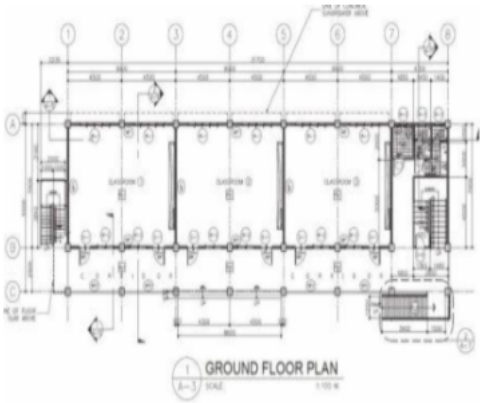

নির্বাচক নিবন্ধন আধিকারিকের স্বাক্ষর

Nazri Naksha

Google Map View

Polling Station Building Front View

Polling Station Front View

Cad View

Key MAP View

বিধানসভা নির্বাচনক্ষেত্রের নং, নাম : 222-ঝাড়গ্রাম
ভাগ নং, নাম : 1-বলরামডিহি (অংশ)