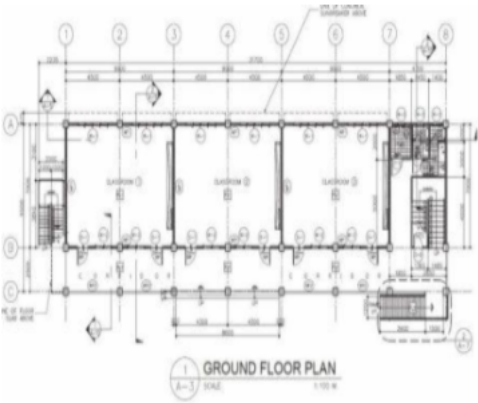

নির্বাচক নিবন্ধন আধিকারিকের স্বাক্ষর

Nazri Naksha

Google Map View

Polling Station Building Front View

Polling Station Front View

Cad View

Key MAP View

বিধানসভা নির্বাচনক্ষেত্রের নং, নাম : 222-ঝাড়গ্রাম
ভাগ নং, নাম : 1-বলরামডিহি (অংশ)