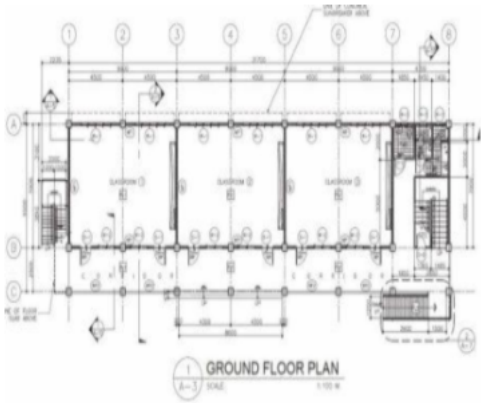

নির্বাচক নিবন্ধন আধিকারিকের স্বাক্ষর

Nazri Naksha

Google Map View

Polling Station Building Front View

Polling Station Front View

Cad View

Key MAP View

বিধানসভা নির্বাচনক্ষেত্রের নং, নাম : 222-বাড়গ্রাম  
ভাগ নং, নাম : 1-বাহুরডোবা (অংশ)