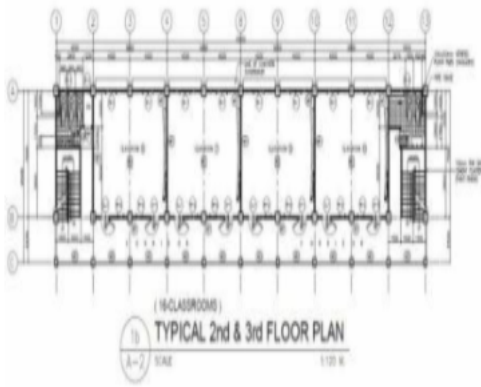

নির্বাচক নিবন্ধন আধিকারিকের স্বাক্ষর

Nazri Naksha

Google Map View

Polling Station Building Front View

Polling Station Front View

Cad View

Key MAP View

বিধানসভা নির্বাচনক্ষেত্রের নং, নাম : 222-ঝাড়গ্রাম
ভাগ নং, নাম : 1-বাহুরডোবা (অংশ)