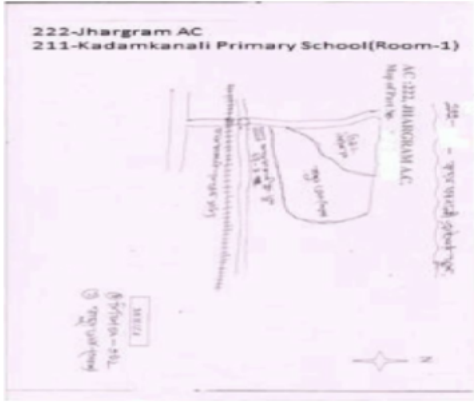

Nazri Naksha