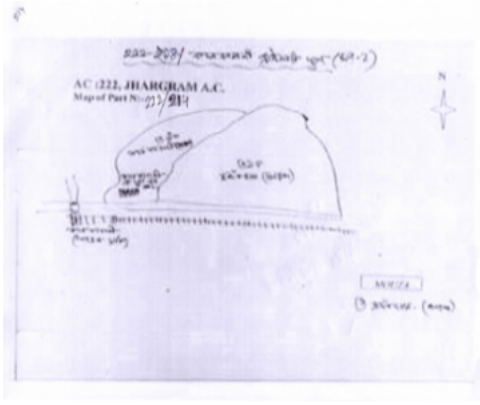

Nazri Naksha