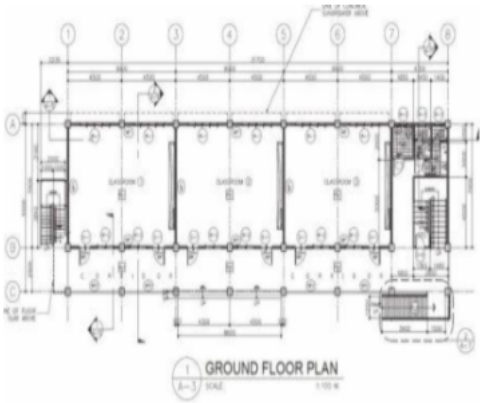

নির্বাচক নিবন্ধন আধিকারিকের স্বাক্ষর

Nazri Naksha

Google Map View

Polling Station Building Front View

Polling Station Front View

Cad View

Key MAP View

বিধানসভা নির্বাচনক্ষেত্রের নং, নাম : 222-ঝাড়গ্রাম
ভাগ নং, নাম : 1-কদমকানালি