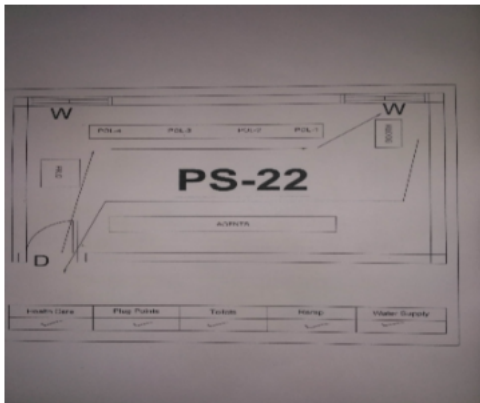

নির্বাচক নিবন্ধন আধিকারিকের স্বাক্ষর

Nazri Naksha

Google Map View

Polling Station Building Front View

Polling Station Front View

Cad View

Key MAP View

1 নাম : সুনীল কোটাল পিতার নাম: নব কোটাল বাড়ির নং : n0131 বয়স : 28 লিঙ্গ : পুরুষ	ITG2016020 ফটো উপলব্ধ	2 নাম : আকাশ কোটাল পিতার নাম: সুধীর কোটাল বাড়ির নং : n0133 বয়স : 28 লিঙ্গ : পুরুষ	ITG2016046 ফটো উপলব্ধ	3 নাম : রুমা বিশই(কোটাল) স্বামীর নাম: রাজীব কোটাল বাড়ির নং : n0007 বয়স : 30 লিঙ্গ : মহিলা	ITG1902717 ফটো উপলব্ধ
4 নাম : জয়রাম কোটাল পিতার নাম: ভীম কোটাল বাড়ির নং : n0004 বয়স : 40 লিঙ্গ : পুরুষ	CYS2347649 ফটো উপলব্ধ	5 নাম : নাবিক কোটাল পিতার নাম: জীতেন কোটাল বাড়ির নং : n0008 বয়স : 28 লিঙ্গ : পুরুষ	ITG2101095 ফটো উপলব্ধ	6 নাম : লক্ষ্মীপ্রিয়া কোটাল পিতার নাম: দীপক কোটাল বাড়ির নং : N0071 বয়স : 26 লিঙ্গ : মহিলা	ITG2224640 ফটো উপলব্ধ
7 নাম : পিন্টু কোটাল পিতার নাম: অজিত কোটাল বাড়ির নং : এন001 বয়স : 24 লিঙ্গ : পুরুষ	ITG2302370 ফটো উপলব্ধ	8 নাম : মঙ্গলা দিগার(কোটাল) স্বামীর নাম: বান্টু কোটাল বাড়ির নং : n0006 বয়স : 35 লিঙ্গ : মহিলা	ITG1902790 ফটো উপলব্ধ	9 নাম : নব নায়েক পিতার নাম: সতীশ নায়েক বাড়ির নং : n0008 বয়স : 74 লিঙ্গ : পুরুষ	WB/33/232/456122 ফটো উপলব্ধ
10 নাম : রাখহরি কোটাল পিতার নাম: গোবিন্দ কোটাল বাড়ির নং : n0009 বয়স : 69 লিঙ্গ : পুরুষ	WB/33/232/456354 ফটো উপলব্ধ	11 নাম : স্বপন কোটাল স্বামীর নাম: রাখহরি কোটাল বাড়ির নং : n0009 বয়স : 66 লিঙ্গ : মহিলা	WB/33/232/456352 ফটো উপলব্ধ	12 নাম : গোরারচাঁদ কোটাল পিতার নাম: রাখহরি কোটাল বাড়ির নং : n0009 বয়স : 50 লিঙ্গ : পুরুষ	WB/33/232/456406 ফটো উপলব্ধ
13 নাম : কুস্তুরী কোটাল স্বামীর নাম: কুঞ্জ কোটাল বাড়ির নং : n0010 বয়স : 74 লিঙ্গ : মহিলা	WB/33/232/456349 ফটো উপলব্ধ	14 নাম : অনিল কোটাল পিতার নাম: কুঞ্জ কোটাল বাড়ির নং : n0010 বয়স : 41 লিঙ্গ : পুরুষ	ITG1351170 ফটো উপলব্ধ	15 নাম : সুজাতা কোটাল স্বামীর নাম: অনিল কোটাল বাড়ির নং : n0010 বয়স : 37 লিঙ্গ : মহিলা	ITG0098871 ফটো উপলব্ধ
16 নাম : সুনীল সর্দার পিতার নাম: দিলীপ সর্দার বাড়ির নং : n0010 বয়স : 33 লিঙ্গ : পুরুষ	ITG1594951 ফটো উপলব্ধ	17 নাম : মন্টু কোটাল পিতার নাম: অনন্ত কোটাল বাড়ির নং : n0011 বয়স : 65 লিঙ্গ : পুরুষ	WB/33/232/456301 ফটো উপলব্ধ	18 নাম : সনকা কোটাল স্বামীর নাম: মন্টু কোটাল বাড়ির নং : n0011 বয়স : 56 লিঙ্গ : মহিলা	WB/33/232/456261 ফটো উপলব্ধ
19 নাম : সুধীর কোটাল পিতার নাম: গোলক কোটাল বাড়ির নং : n0013 বয়স : 56 লিঙ্গ : পুরুষ	WB/33/232/456227 ফটো উপলব্ধ	20 নাম : অর্চনা কোটাল স্বামীর নাম: সুধীর কোটাল বাড়ির নং : n0013 বয়স : 48 লিঙ্গ : মহিলা	CYS1823012 ফটো উপলব্ধ	21 নাম : সুকুমার কোটাল পিতার নাম: কুস্তুর কোটাল বাড়ির নং : n0119 বয়স : 28 লিঙ্গ : পুরুষ	ITG2015907 ফটো উপলব্ধ
22 নাম : সমীর কোটাল পিতার নাম: পশুপতি কোটাল বাড়ির নং : এন0016 বয়স : 27 লিঙ্গ : পুরুষ	ITG2145845 ফটো উপলব্ধ	23 নাম : বিপ্লব কোটাল পিতার নাম: খাঁদ কোটাল বাড়ির নং : এন0041 বয়স : 26 লিঙ্গ : পুরুষ	ITG2145886 ফটো উপলব্ধ	24 নাম : আদিত্য কোটাল পিতার নাম: বাসব কোটাল বাড়ির নং : n0002 বয়স : 81 লিঙ্গ : পুরুষ	WB/33/232/456240 ফটো উপলব্ধ
25 নাম : ছায়াবানী কোটাল স্বামীর নাম: আদিত্য কোটাল বাড়ির নং : n0002 বয়স : 71 লিঙ্গ : মহিলা	WB/33/232/456322 ফটো উপলব্ধ	26 নাম : পশুপতি কোটাল পিতার নাম: আদিত্য কোটাল বাড়ির নং : n0002 বয়স : 54 লিঙ্গ : পুরুষ	WB/33/232/456364 ফটো উপলব্ধ	27 নাম : মিঠু কোটাল স্বামীর নাম: পশুপতি কোটাল বাড়ির নং : n0002 বয়স : 46 লিঙ্গ : মহিলা	CYS2127504 ফটো উপলব্ধ
28 নাম : বিদ্যুৎ কোটাল পিতার নাম: আদিত্য কোটাল বাড়ির নং : n0002 বয়স : 43 লিঙ্গ : পুরুষ	CYS1822998 ফটো উপলব্ধ	29 নাম : ঝুম্পা কোটাল স্বামীর নাম: বিদ্যুৎ কোটাল বাড়ির নং : n0002 বয়স : 40 লিঙ্গ : মহিলা	CYS2347672 ফটো উপলব্ধ	30 নাম : উমা দগুপাট কোটাল স্বামীর নাম: সমীর কোটাল বাড়ির নং : এন0150 বয়স : 21 লিঙ্গ : মহিলা	ITG2592616 ফটো উপলব্ধ