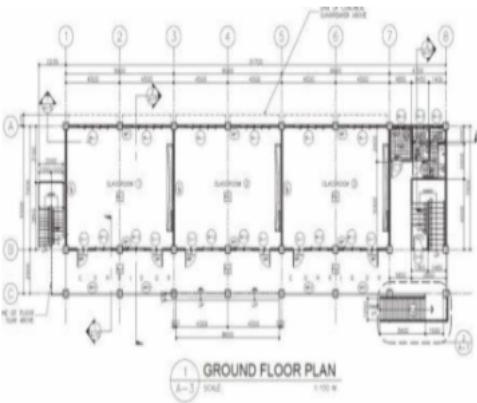

নির্বাচক নিবন্ধন আধিকারিকের স্বাক্ষর

Nazri Naksha

Google Map View

Polling Station Building Front View

Polling Station Front View

Cad View

Key MAP View

বিধানসভা নির্বাচনক্ষেত্রের নং, নাম : 222-ঝাড়গ্রাম
ভাগ নং, নাম : 1-জঙ্গলখাস (অংশ)