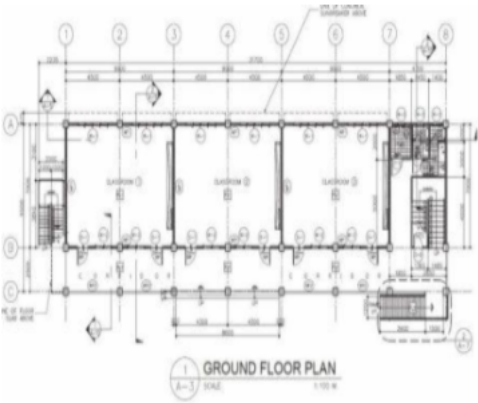

নির্বাচক নিবন্ধন আধিকারিকের স্বাক্ষর

Nazri Naksha

Google Map View

Polling Station Building Front View

Polling Station Front View

Cad View

Key MAP View

বিধানসভা নির্বাচনক্ষেত্রের নং, নাম : 222-ঝাড়গ্রাম  
ভাগ নং, নাম : 1-রঘুনাথপুর (অংশ)