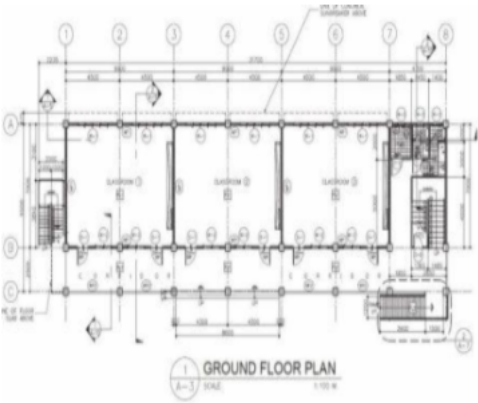

নির্বাচক নিবন্ধন আধিকারিকের স্বাক্ষর

Nazri Naksha

Google Map View

Polling Station Building Front View

Polling Station Front View

Cad View

Key MAP View

1 নাম : শর্মিষ্ঠা আচার্য পিতার নাম: প্রতাপচন্দ্র আচার্য বাড়ির নং : n0337 বয়স : 51 লিঙ্গ : মহিলা	ITG2274322 ফটো উপলব্ধ	2 নাম : কনকলতা আচার্যী স্বামীর নাম: প্রতাপচন্দ্র আচার্য বাড়ির নং : n0336 বয়স : 80 লিঙ্গ : মহিলা	ITG2274348 ফটো উপলব্ধ	3 নাম : সবিতা কুণ্ডু স্বামীর নাম: বিকাশ কুণ্ডু বাড়ির নং : n0349 বয়স : 54 লিঙ্গ : মহিলা	DRK2908473 ফটো উপলব্ধ
4 নাম : সূতপা কুন্ডু পিতার নাম: বিকাশ কুন্ডু বাড়ির নং : n0345 বয়স : 30 লিঙ্গ : মহিলা	ITG1875483 ফটো উপলব্ধ	5 নাম : মান্নিকর স্বামীর নাম: অর্নবকুমার কর বাড়ির নং : n0064 বয়স : 46 লিঙ্গ : মহিলা	DRK2586568 ফটো উপলব্ধ	6 নাম : অর্নবকুমার কর পিতার নাম: দিলীপ কর বাড়ির নং : n0064 বয়স : 52 লিঙ্গ : পুরুষ	WB/33/231/354113 ফটো উপলব্ধ
7 নাম : দিলীপ কুমার কর পিতার নাম: কেদার কর বাড়ির নং : n0064 বয়স : 77 লিঙ্গ : পুরুষ	DRK2909612 ফটো উপলব্ধ	8 নাম : শ্রীতমা কর স্বামীর নাম: অম্লান কর বাড়ির নং : n0335 বয়স : 39 লিঙ্গ : মহিলা	ITG1671320 ফটো উপলব্ধ	9 নাম : অরুণ কুমার কর পিতার নাম: অশোক কুমার কর বাড়ির নং : n0133 বয়স : 39 লিঙ্গ : পুরুষ	DRK3024486 ফটো উপলব্ধ
10 নাম : রুমারানী মুদলী স্বামীর নাম: সুধাংশু মুদলী বাড়ির নং : n0133 বয়স : 48 লিঙ্গ : মহিলা	ITG1792993 ফটো উপলব্ধ	11 নাম : অম্লান কর পিতার নাম: অশোক কর বাড়ির নং : n0133 বয়স : 43 লিঙ্গ : পুরুষ	DRK2185361 ফটো উপলব্ধ	12 নাম : বসুমতি কর স্বামীর নাম: অশোক কর বাড়ির নং : n0133 বয়স : 62 লিঙ্গ : মহিলা	WB/33/231/354449 ফটো উপলব্ধ
13 নাম : অশোক কর পিতার নাম: কেদার কর বাড়ির নং : n0133 বয়স : 72 লিঙ্গ : পুরুষ	WB/33/231/354029 ফটো উপলব্ধ	14 নাম : তৃপ্তি কর স্বামীর নাম: রজত কর বাড়ির নং : n0088 বয়স : 59 লিঙ্গ : মহিলা	WB/33/231/354386 ফটো উপলব্ধ	15 নাম : তিয়ায কর পিতার নাম: রজত শুভ্র কর বাড়ির নং : n0088 বয়স : 36 লিঙ্গ : মহিলা	ITG1341700 ফটো উপলব্ধ
16 নাম : অলকা কর স্বামীর নাম: প্রভাত কর বাড়ির নং : n0088 বয়স : 82 লিঙ্গ : মহিলা	WB/33/231/354387 ফটো উপলব্ধ	17 নাম : প্রভাত কর পিতার নাম: বসন্ত কর বাড়ির নং : n0088 বয়স : 92 লিঙ্গ : পুরুষ	WB/33/231/354388 ফটো উপলব্ধ	18 নাম : অতীক কুমার কর পিতার নাম: দিলীপকুমার কর বাড়ির নং : n0064 বয়স : 44 লিঙ্গ : পুরুষ	DRK2185346 ফটো উপলব্ধ
19 নাম : সুদেষ্কা কর পাহাড়ী স্বামীর নাম: পীযুষ কান্তি পাহাড়ী বাড়ির নং : n0088 বয়স : 59 লিঙ্গ : মহিলা	DRK2909638 ফটো উপলব্ধ	20 নাম : সোমা মাহাত পিতার নাম: মুরলী মাহাত বাড়ির নং : এন000 বয়স : 22 লিঙ্গ : মহিলা	ITG2491793 ফটো উপলব্ধ	21 নাম : সায়ন্তনী মন্ডল পিতার নাম: অভিজিৎ মন্ডল বাড়ির নং : এন000 বয়স : 23 লিঙ্গ : মহিলা	ITG2491819 ফটো উপলব্ধ
22 নাম : সতীনাথ পানিভরিয়া পিতার নাম: দুর্গাপদ পানিভরিয়া বাড়ির নং : এন000 বয়স : 44 লিঙ্গ : পুরুষ	BLY2133627 ফটো উপলব্ধ	23 নাম : সঞ্জয় কুমার কর পিতার নাম: চিত্তরঞ্জন কর বাড়ির নং : এন0000 বয়স : 51 লিঙ্গ : পুরুষ	ITG1875558 ফটো উপলব্ধ	24 নাম : প্রদীপ কুমার জেনা পিতার নাম: বিনোদ জেনা বাড়ির নং : এন000 বয়স : 40 লিঙ্গ : পুরুষ	FBZ2362291 ফটো উপলব্ধ
25 নাম : রজতশুভ্র কর পিতার নাম: প্রভাত কুমার কর বাড়ির নং : n0088 বয়স : 64 লিঙ্গ : পুরুষ	DRK2909620 ফটো উপলব্ধ	26 নাম : অরুণা কর পিতার নাম: অর্নব কুমার কর বাড়ির নং : 715/498 বয়স : 26 লিঙ্গ : মহিলা	ITG2138337 ফটো উপলব্ধ	27 নাম : অর্কপল কর পিতার নাম: রজতশুভ্র কর বাড়ির নং : n0088 বয়স : 29 লিঙ্গ : পুরুষ	ITG2005312 ফটো উপলব্ধ
28 নাম : সুধমা পাত্র স্বামীর নাম: কালিপদ পাত্র বাড়ির নং : এন0064 বয়স : 48 লিঙ্গ : মহিলা	DRK2591519 ফটো উপলব্ধ	29 নাম : কালিপদ পাত্র পিতার নাম: সুরেশচন্দ্র পাত্র বাড়ির নং : এন0064 বয়স : 56 লিঙ্গ : মহিলা	DRK1816024 ফটো উপলব্ধ	30 নাম : সুজন চট্টোপাধ্যায় পিতার নাম: প্রভাকর চট্টোপাধ্যায় বাড়ির নং : এন00 বয়স : 22 লিঙ্গ : পুরুষ	ITG2491694 ফটো উপলব্ধ