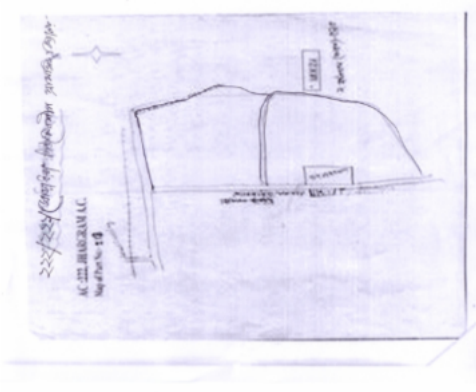

নির্বাচক নিবন্ধন আধিকারিকের স্বাক্ষর

Nazri Naksha

Google Map View

Polling Station Building Front View

Polling Station Front View

Cad View

Key MAP View

1	ITG2127439	নাম : পৌরব সরকার পিতার নাম: সঞ্জীব সরকার বাড়ির নং : n0286 বয়স : 27 লিঙ্গ : পুরুষ	ফটো উপলব্ধ	2	YND1520832	নাম : পম্পা রানী সুর (সিংহ) স্বামীর নাম: ঝন্টু সিংহ বাড়ির নং : n0261 বয়স : 34 লিঙ্গ : মহিলা	ফটো উপলব্ধ	3	ITG2601755	নাম : অরবিন্দ আর্ষ পিতার নাম: কিশোরীলাল আর্ষ বাড়ির নং : n0003 বয়স : 50 লিঙ্গ : পুরুষ	ফটো উপলব্ধ
4	WB/33/231/363334	নাম : রামেশ্বরী আর্ষা স্বামীর নাম: কিশোরীলাল আর্ষা বাড়ির নং : n0003 বয়স : 70 লিঙ্গ : মহিলা	ফটো উপলব্ধ	# 5	DRK2192359	নাম : রাকেশ কুমার আর্ষ পিতার নাম: কিশোরীলাল আর্ষ বাড়ির নং : n0003 বয়স : 44 লিঙ্গ : পুরুষ	ফটো উপলব্ধ	6	DRK1540277	নাম : অমিত কুমার আর্ষ পিতার নাম: কিশোরীলাল আর্ষ বাড়ির নং : n0003 বয়স : 48 লিঙ্গ : পুরুষ	ফটো উপলব্ধ
7	WB/33/231/363691	নাম : বংশী কুইল্যা পিতার নাম: নরেন্দ্র কুইল্যা বাড়ির নং : n0126 বয়স : 72 লিঙ্গ : পুরুষ	ফটো উপলব্ধ	8	ITG1672740	নাম : পূজা কুড়ি পিতার নাম: নিমাই কুড়ি বাড়ির নং : n0106 বয়স : 33 লিঙ্গ : মহিলা	ফটো উপলব্ধ	9	DRK2595262	নাম : প্রদীপ কুড়ি পিতার নাম: নিমাই কুড়ি বাড়ির নং : n0106 বয়স : 44 লিঙ্গ : পুরুষ	ফটো উপলব্ধ
10	WB/23/109/105057	নাম : নিমাই কুড়ি পিতার নাম: রজনীকান্ত কুড়ি বাড়ির নং : n0106 বয়স : 63 লিঙ্গ : পুরুষ	ফটো উপলব্ধ	11	ITG2119790	নাম : টুসি কু.ডি স্বামীর নাম: প্রদীপ কু.ডি বাড়ির নং : n0106 বয়স : 35 লিঙ্গ : মহিলা	ফটো উপলব্ধ	12	NKP2418473	নাম : নীলাঞ্জনা ডোগরা পিতার নাম: গৌতম ডোগরা বাড়ির নং : এন0041 বয়স : 27 লিঙ্গ : মহিলা	ফটো উপলব্ধ
13	ITG2119832	নাম : শ্রাবনী কুড়ি স্বামীর নাম: শঙ্কর কুড়ি বাড়ির নং : n0284 বয়স : 31 লিঙ্গ : মহিলা	ফটো উপলব্ধ	14	ITG2355402	নাম : অম্বরীশ কুমার সুই পিতার নাম: পঙ্কজ কুমার সুই বাড়ির নং : 637/10 বয়স : 28 লিঙ্গ : পুরুষ	ফটো উপলব্ধ	15	WB/33/231/363820	নাম : জিতেন্দ্র নাথ কর পিতার নাম: প্রমথনাথ কর বাড়ির নং : n0011 বয়স : 83 লিঙ্গ : পুরুষ	ফটো উপলব্ধ
16	ITG2053361	নাম : তরুণ কর্মকার পিতার নাম: তাপস চন্দ্র কর্মকার বাড়ির নং : n0262 বয়স : 52 লিঙ্গ : পুরুষ	ফটো উপলব্ধ	17	ITG2053379	নাম : মিঠু কর্মকার স্বামীর নাম: তরুণ কর্মকার বাড়ির নং : n0263 বয়স : 38 লিঙ্গ : মহিলা	ফটো উপলব্ধ	18	DRK2638633	নাম : স্বাতী খাঁ মজুমদার স্বামীর নাম: অভিষেক মজুমদার বাড়ির নং : n0246 বয়স : 40 লিঙ্গ : মহিলা	ফটো উপলব্ধ
19	ITG2278190	নাম : সুকদেব পাল পিতার নাম: দুর্গা পাল বাড়ির নং : N0100 বয়স : 42 লিঙ্গ : পুরুষ	ফটো উপলব্ধ	20	ITG2119667	নাম : কবিকা গুপ্তা স্বামীর নাম: শিবা গুপ্তা বাড়ির নং : n0283 বয়স : 30 লিঙ্গ : মহিলা	ফটো উপলব্ধ	21	ITG1488717	নাম : দেবাশিষ সিংহ পিতার নাম: রামপ্রসাদ সিংহ বাড়ির নং : n0100 বয়স : 41 লিঙ্গ : পুরুষ	ফটো উপলব্ধ
22	WB/33/231/363721	নাম : রিঙ্কু সিনহা স্বামীর নাম: রামপ্রসাদ সিনহা বাড়ির নং : n0100 বয়স : 61 লিঙ্গ : মহিলা	ফটো উপলব্ধ	23	ITG2277432	নাম : শিবা গুপ্তা পিতার নাম: দীপক গুপ্তা বাড়ির নং : N0100 বয়স : 35 লিঙ্গ : পুরুষ	ফটো উপলব্ধ	24	ITG2277499	নাম : দিপালী গুপ্তা স্বামীর নাম: অভিষেক গুপ্তা বাড়ির নং : N0100 বয়স : 61 লিঙ্গ : মহিলা	ফটো উপলব্ধ
25	ITG2277465	নাম : টুসু পাল স্বামীর নাম: দুর্গা পাল বাড়ির নং : N0100 বয়স : 66 লিঙ্গ : মহিলা	ফটো উপলব্ধ	26	ITG2277473	নাম : জ্যোতি সিং পিতার নাম: দীপক সিং বাড়ির নং : N0100 বয়স : 38 লিঙ্গ : মহিলা	ফটো উপলব্ধ	27	ITG2181246	নাম : শিউলি সিং স্বামীর নাম: বিজু সিং বাড়ির নং : N0100 বয়স : 28 লিঙ্গ : মহিলা	ফটো উপলব্ধ
28	ITG1342492	নাম : সুজাতা গুহ স্বামীর নাম: সুজিত কুমার গুহ বাড়ির নং : n0133 বয়স : 41 লিঙ্গ : মহিলা	ফটো উপলব্ধ	29	DRK1539584	নাম : সুজিত গুহ পিতার নাম: নির্মল কৃষ্ণ গুহ বাড়ির নং : n0133 বয়স : 47 লিঙ্গ : পুরুষ	ফটো উপলব্ধ	30	WB/33/231/363509	নাম : সর্বানী গুহ স্বামীর নাম: নির্মলকৃষ্ণ গুহ বাড়ির নং : n0133 বয়স : 74 লিঙ্গ : মহিলা	ফটো উপলব্ধ