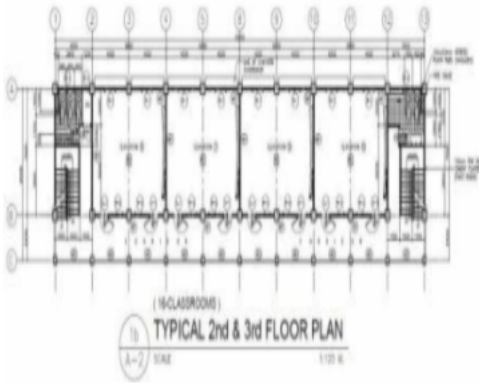

নির্বাচক নিবন্ধন আধিকারিকের স্বাক্ষর

Nazri Naksha

Google Map View

Polling Station Building Front View

Polling Station Front View

Cad View

Key MAP View

1	ITG2127439	নাম : পৌরব সরকার পিতার নাম: সঞ্জীব সরকার বাড়ির নং : n0286 বয়স : 27 লিঙ্গ : পুরুষ	ফটো উপলব্ধ	2	YND1520832	নাম : পম্পা রানী সুর (সিংহ) স্বামীর নাম: ঝন্টু সিংহ বাড়ির নং : n0261 বয়স : 34 লিঙ্গ : মহিলা	ফটো উপলব্ধ	3	ITG2601755	নাম : অরবিন্দ আর্ষ পিতার নাম: কিশোরীলাল আর্ষ বাড়ির নং : n0003 বয়স : 50 লিঙ্গ : পুরুষ	ফটো উপলব্ধ
4	WB/33/231/363334	নাম : রামেশ্বরী আর্ষা স্বামীর নাম: কিশোরীলাল আর্ষা বাড়ির নং : n0003 বয়স : 70 লিঙ্গ : মহিলা	ফটো উপলব্ধ	# 5	DRK2192359	নাম : রাকেশ কুমার আর্ষ পিতার নাম: কিশোরীলাল আর্ষ বাড়ির নং : n0003 বয়স : 44 লিঙ্গ : পুরুষ	ফটো উপলব্ধ	6	DRK1540277	নাম : অমিত কুমার আর্ষ পিতার নাম: কিশোরীলাল আর্ষ বাড়ির নং : n0003 বয়স : 48 লিঙ্গ : পুরুষ	ফটো উপলব্ধ
7	WB/33/231/363691	নাম : বংশী কুইল্যা পিতার নাম: নরেন্দ্র কুইল্যা বাড়ির নং : n0126 বয়স : 72 লিঙ্গ : পুরুষ	ফটো উপলব্ধ	8	ITG1672740	নাম : পূজা কুড়ি পিতার নাম: নিমাই কুড়ি বাড়ির নং : n0106 বয়স : 33 লিঙ্গ : মহিলা	ফটো উপলব্ধ	9	DRK2595262	নাম : প্রদীপ কুড়ি পিতার নাম: নিমাই কুড়ি বাড়ির নং : n0106 বয়স : 44 লিঙ্গ : পুরুষ	ফটো উপলব্ধ
10	WB/23/109/105057	নাম : নিমাই কুড়ি পিতার নাম: রজনীকান্ত কুড়ি বাড়ির নং : n0106 বয়স : 63 লিঙ্গ : পুরুষ	ফটো উপলব্ধ	11	ITG2119790	নাম : টুসি কু.ডি স্বামীর নাম: প্রদীপ কু.ডি বাড়ির নং : n0106 বয়স : 35 লিঙ্গ : মহিলা	ফটো উপলব্ধ	12	NKP2418473	নাম : নীলাঞ্জনা ডোগরা পিতার নাম: গৌতম ডোগরা বাড়ির নং : এন0041 বয়স : 27 লিঙ্গ : মহিলা	ফটো উপলব্ধ
13	ITG2119832	নাম : শ্রাবনী কুড়ি স্বামীর নাম: শঙ্কর কুড়ি বাড়ির নং : n0284 বয়স : 31 লিঙ্গ : মহিলা	ফটো উপলব্ধ	14	ITG2355402	নাম : অম্বরীশ কুমার সুই পিতার নাম: পঙ্কজ কুমার সুই বাড়ির নং : 637/10 বয়স : 28 লিঙ্গ : পুরুষ	ফটো উপলব্ধ	15	WB/33/231/363820	নাম : জিতেন্দ্র নাথ কর পিতার নাম: প্রমথনাথ কর বাড়ির নং : n0011 বয়স : 83 লিঙ্গ : পুরুষ	ফটো উপলব্ধ
16	ITG2053361	নাম : তরুণ কর্মকার পিতার নাম: তাপস চন্দ্র কর্মকার বাড়ির নং : n0262 বয়স : 52 লিঙ্গ : পুরুষ	ফটো উপলব্ধ	17	ITG2053379	নাম : মিঠু কর্মকার স্বামীর নাম: তরুণ কর্মকার বাড়ির নং : n0263 বয়স : 38 লিঙ্গ : মহিলা	ফটো উপলব্ধ	18	DRK2638633	নাম : স্বাতী খাঁ মজুমদার স্বামীর নাম: অভিষেক মজুমদার বাড়ির নং : n0246 বয়স : 40 লিঙ্গ : মহিলা	ফটো উপলব্ধ
19	ITG2278190	নাম : সুকদেব পাল পিতার নাম: দুর্গা পাল বাড়ির নং : N0100 বয়স : 42 লিঙ্গ : পুরুষ	ফটো উপলব্ধ	20	ITG2119667	নাম : কবিকা গুপ্তা স্বামীর নাম: শিবা গুপ্তা বাড়ির নং : n0283 বয়স : 30 লিঙ্গ : মহিলা	ফটো উপলব্ধ	21	ITG1488717	নাম : দেবাশিষ সিংহ পিতার নাম: রামপ্রসাদ সিংহ বাড়ির নং : n0100 বয়স : 41 লিঙ্গ : পুরুষ	ফটো উপলব্ধ
22	WB/33/231/363721	নাম : রিঙ্কু সিনহা স্বামীর নাম: রামপ্রসাদ সিনহা বাড়ির নং : n0100 বয়স : 61 লিঙ্গ : মহিলা	ফটো উপলব্ধ	23	ITG2277432	নাম : শিবা গুপ্তা পিতার নাম: দীপক গুপ্তা বাড়ির নং : N0100 বয়স : 35 লিঙ্গ : পুরুষ	ফটো উপলব্ধ	24	ITG2277499	নাম : দিপালী গুপ্তা স্বামীর নাম: অভিষেক গুপ্তা বাড়ির নং : N0100 বয়স : 61 লিঙ্গ : মহিলা	ফটো উপলব্ধ
25	ITG2277465	নাম : টুসু পাল স্বামীর নাম: দুর্গা পাল বাড়ির নং : N0100 বয়স : 66 লিঙ্গ : মহিলা	ফটো উপলব্ধ	26	ITG2277473	নাম : জ্যোতি সিং পিতার নাম: দীপক সিং বাড়ির নং : N0100 বয়স : 38 লিঙ্গ : মহিলা	ফটো উপলব্ধ	27	ITG2181246	নাম : শিউলি সিং স্বামীর নাম: বিজু সিং বাড়ির নং : N0100 বয়স : 28 লিঙ্গ : মহিলা	ফটো উপলব্ধ
28	ITG1342492	নাম : সুজাতা গুহ স্বামীর নাম: সুজিত কুমার গুহ বাড়ির নং : n0133 বয়স : 41 লিঙ্গ : মহিলা	ফটো উপলব্ধ	29	DRK1539584	নাম : সুজিত গুহ পিতার নাম: নির্মল কৃষ্ণ গুহ বাড়ির নং : n0133 বয়স : 47 লিঙ্গ : পুরুষ	ফটো উপলব্ধ	30	WB/33/231/363509	নাম : সর্বানী গুহ স্বামীর নাম: নির্মলকৃষ্ণ গুহ বাড়ির নং : n0133 বয়স : 74 লিঙ্গ : মহিলা	ফটো উপলব্ধ