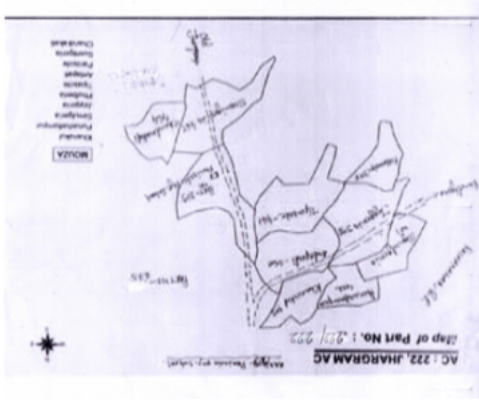

Nazri Naksha