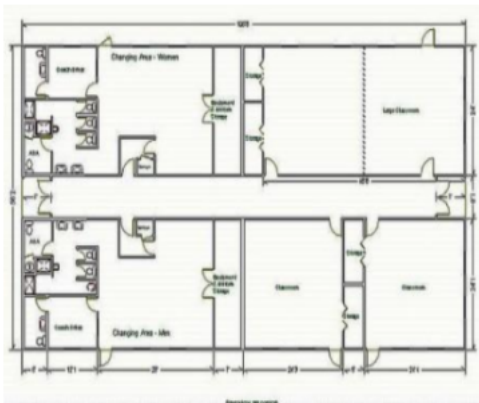

নির্বাচক নিবন্ধন আধিকারিকের স্বাক্ষর

Nazri Naksha

Google Map View

Polling Station Building Front View

Polling Station Front View

Cad View

Key MAP View

1 নাম : মানসিং কিস্কু পিতার নাম: ক্ষুদিরাম কিস্কু বাড়ির নং : n0012 বয়স : 67 লিঙ্গ : পুরুষ	WB/33/231/531356	ফটো উপলব্ধ	2 নাম : চাঁদমনি কিস্কু স্বামীর নাম: মানসিং কিস্কু বাড়ির নং : n0012 বয়স : 60 লিঙ্গ : মহিলা	WB/33/231/531357	ফটো উপলব্ধ	3 নাম : ভুজুরাম কিস্কু পিতার নাম: ক্ষুদিরাম কিস্কু বাড়ির নং : n0055 বয়স : 62 লিঙ্গ : পুরুষ	WB/33/231/531331	ফটো উপলব্ধ
4 নাম : ছিতামনি কিস্কু স্বামীর নাম: ভুজুরাম কিস্কু বাড়ির নং : n0055 বয়স : 57 লিঙ্গ : মহিলা	WB/33/231/531325	ফটো উপলব্ধ	5 নাম : ক্ষুদিরাম কিস্কু পিতার নাম: মানসিং কিস্কু বাড়ির নং : n0012 বয়স : 29 লিঙ্গ : পুরুষ	ITG1968718	ফটো উপলব্ধ	6 নাম : কম্পনা মুরম কিস্কু স্বামীর নাম: ক্ষুদিরাম কিস্কু বাড়ির নং : টিয়াকাটা বয়স : 26 লিঙ্গ : মহিলা	ITG2164622	ফটো উপলব্ধ
7 নাম : মনি নায়েক স্বামীর নাম: তপন নায়েক বাড়ির নং : n0089 বয়স : 28 লিঙ্গ : মহিলা	ITG2097327	ফটো উপলব্ধ	8 নাম : বিমল নায়েক মায়ের নাম: শেফালী নায়েক বাড়ির নং : N0040 বয়স : 25 লিঙ্গ : পুরুষ	ITG2276806	ফটো উপলব্ধ	9 নাম : সুলতানা নায়েক স্বামীর নাম: চন্দ্র মোহন নায়েক বাড়ির নং : এন0063 বয়স : 30 লিঙ্গ : মহিলা	ITG2378909	ফটো উপলব্ধ
10 নাম : তপন নায়েক পিতার নাম: মহেন্দ্র নায়েক বাড়ির নং : n0089 বয়স : 37 লিঙ্গ : পুরুষ	ITG1404979	ফটো উপলব্ধ	11 নাম : প্রতিমা নায়েক স্বামীর নাম: অশোক নায়েক বাড়ির নং : n0082 বয়স : 37 লিঙ্গ : মহিলা	ITG1404888	ফটো উপলব্ধ	12 নাম : অশোক নায়েক পিতার নাম: যতিন্দ্র নাথ নায়েক বাড়ির নং : n0082 বয়স : 41 লিঙ্গ : পুরুষ	DRK3034519	ফটো উপলব্ধ
13 নাম : শচীন নায়েক পিতার নাম: অশোক নায়েক বাড়ির নং : এন0082 বয়স : 21 লিঙ্গ : পুরুষ	ITG2560829	ফটো উপলব্ধ	14 নাম : মমতা নায়েক স্বামীর নাম: গোপাল নায়েক বাড়ির নং : n0081 বয়স : 38 লিঙ্গ : মহিলা	ITG1006782	ফটো উপলব্ধ	15 নাম : গোপাল নায়েক পিতার নাম: দামোদর নায়েক বাড়ির নং : n0081 বয়স : 42 লিঙ্গ : পুরুষ	DRK3034501	ফটো উপলব্ধ
16 নাম : দুবরাজ নায়েক পিতার নাম: সুরেন নায়েক বাড়ির নং : n0070 বয়স : 42 লিঙ্গ : পুরুষ	DRK2704591	ফটো উপলব্ধ	17 নাম : গুরুবাবী নায়েক স্বামীর নাম: মহেন্দ্র নায়েক বাড়ির নং : n0070 বয়স : 54 লিঙ্গ : মহিলা	WB/33/231/531168	ফটো উপলব্ধ	18 নাম : মহেন্দ্র নায়েক পিতার নাম: সুরেন নায়েক বাড়ির নং : n0070 বয়স : 59 লিঙ্গ : পুরুষ	WB/33/231/531409	ফটো উপলব্ধ
19 নাম : সূর্যমনি নায়েক স্বামীর নাম: সুরেন নায়েক বাড়ির নং : n0070 বয়স : 69 লিঙ্গ : মহিলা	WB/33/231/531166	ফটো উপলব্ধ	20 নাম : রুমি নায়েক স্বামীর নাম: দামোদর নায়েক বাড়ির নং : n0066 বয়স : 50 লিঙ্গ : মহিলা	DRK2704534	ফটো উপলব্ধ	21 নাম : ননীবালা নায়েক স্বামীর নাম: যতীন্দ্র নায়েক বাড়ির নং : n0065 বয়স : 74 লিঙ্গ : মহিলা	WB/33/231/531042	ফটো উপলব্ধ
22 নাম : চন্দ্রমোহন নায়েক পিতার নাম: যতীন্দ্র নায়েক বাড়ির নং : n0063 বয়স : 54 লিঙ্গ : পুরুষ	DRK2704518	ফটো উপলব্ধ	23 নাম : দুর্গা নায়েক পিতার নাম: বঙ্কিম নায়েক বাড়ির নং : n0057 বয়স : 45 লিঙ্গ : পুরুষ	DRK2704617	ফটো উপলব্ধ	24 নাম : ফুলতলা নায়েক স্বামীর নাম: অক্ষয় নায়েক বাড়ির নং : n0056 বয়স : 31 লিঙ্গ : মহিলা	ITG1877208	ফটো উপলব্ধ
25 নাম : জয়ন্তী নায়েক স্বামীর নাম: দুবরাজ নায়েক বাড়ির নং : n0041 বয়স : 42 লিঙ্গ : মহিলা	DRK2704583	ফটো উপলব্ধ	26 নাম : লতিকা নায়েক স্বামীর নাম: দুর্গা নায়েক বাড়ির নং : n0041 বয়স : 42 লিঙ্গ : মহিলা	DRK2704575	ফটো উপলব্ধ	27 নাম : মালতী নায়েক স্বামীর নাম: গান্ধী নায়েক বাড়ির নং : n0041 বয়স : 37 লিঙ্গ : মহিলা	ITG1404821	ফটো উপলব্ধ
28 নাম : গান্ধী নায়েক পিতার নাম: বঙ্কিম নায়েক বাড়ির নং : n0041 বয়স : 41 লিঙ্গ : পুরুষ	DRK2704567	ফটো উপলব্ধ	29 নাম : সঞ্জয় নায়েক পিতার নাম: বঙ্কিম নায়েক বাড়ির নং : n0041 বয়স : 43 লিঙ্গ : পুরুষ	DRK2704542	ফটো উপলব্ধ	30 নাম : ভবানী নায়েক স্বামীর নাম: বঙ্কিম নায়েক বাড়ির নং : n0041 বয়স : 65 লিঙ্গ : মহিলা	WB/33/231/531187	ফটো উপলব্ধ