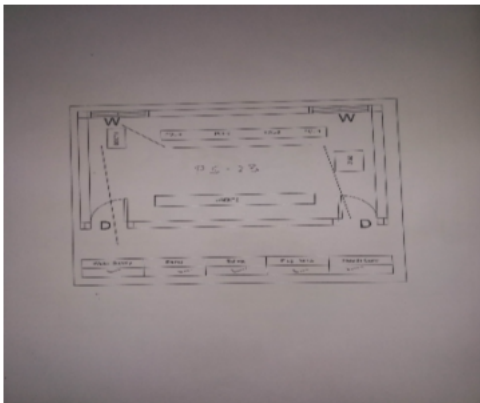

নির্বাচক নিবন্ধন আধিকারিকের স্বাক্ষর

Nazri Naksha

Google Map View

Polling Station Building Front View

Polling Station Front View

Cad View

Key MAP View

1 নাম : সোমনাথ কার পিতার নাম: অতনু কর বাড়ির নং : N00134 বয়স : 25 লিঙ্গ : পুরুষ	ITG2225555 ফটো উপলব্ধ	2 নাম : সায়ন চক্রবর্তী পিতার নাম: বুমা চক্রবর্তী বাড়ির নং : N00121 বয়স : 25 লিঙ্গ : পুরুষ	ITG2225225 ফটো উপলব্ধ	3 নাম : তরুণ ঢাল পিতার নাম: রবিন ঢাল বাড়ির নং : N00130 বয়স : 26 লিঙ্গ : পুরুষ	ITG2225472 ফটো উপলব্ধ
4 নাম : চন্দনা পাত্র ধল স্বামীর নাম: তরুণ ধল বাড়ির নং : এন002 বয়স : 22 লিঙ্গ : মহিলা	ITG2553634 ফটো উপলব্ধ	5 নাম : হেমন্ত ঢাল পিতার নাম: অজয় ঢাল বাড়ির নং : N00125 বয়স : 25 লিঙ্গ : পুরুষ	ITG2225316 ফটো উপলব্ধ	6 নাম : পায়েল দাস স্বামীর নাম: তরুন কুমার দাস বাড়ির নং : n0250 বয়স : 28 লিঙ্গ : মহিলা	ITG2016194 ফটো উপলব্ধ
7 নাম : রেবতী দেশয়ালি মাঝি স্বামীর নাম: রাজু মাঝী বাড়ির নং : N00127 বয়স : 25 লিঙ্গ : মহিলা	ITG2225399 ফটো উপলব্ধ	8 নাম : কুমা সিং পিতার নাম: কালিপদ সিং বাড়ির নং : N0049 বয়স : 26 লিঙ্গ : মহিলা	ITG2225696 ফটো উপলব্ধ	9 নাম : মধুমিতা ধল স্বামীর নাম: কার্তিক ধল বাড়ির নং : n0047 বয়স : 34 লিঙ্গ : মহিলা	ITG1595073 ফটো উপলব্ধ
10 নাম : মৌসুমী ধল স্বামীর নাম: নিশীথ ধল বাড়ির নং : এন0065 বয়স : 29 লিঙ্গ : মহিলা	ITG2146066 ফটো উপলব্ধ	11 নাম : বন্দনা শীট ধল স্বামীর নাম: সুশান্ত ধল বাড়ির নং : এন0045 বয়স : 26 লিঙ্গ : মহিলা	ITG2146074 ফটো উপলব্ধ	12 নাম : অনিমা ধল স্বামীর নাম: অনুপ ধল বাড়ির নং : এন0015 বয়স : 28 লিঙ্গ : মহিলা	ITG2145944 ফটো উপলব্ধ
13 নাম : সুশান্ত ধল পিতার নাম: রাম ধল বাড়ির নং : n0030 বয়স : 39 লিঙ্গ : পুরুষ	ITG0103358 ফটো উপলব্ধ	14 নাম : দেবশীষ ধল পিতার নাম: রবীন ধল বাড়ির নং : n0048 বয়স : 31 লিঙ্গ : পুরুষ	ITG1711126 ফটো উপলব্ধ	15 নাম : অর্চনা ধল মায়ের নাম: উত্তরা ধল বাড়ির নং : n0036 বয়স : 35 লিঙ্গ : মহিলা	ITG1903004 ফটো উপলব্ধ
16 নাম : সোনালী ধল স্বামীর নাম: মুচিরাম ধল বাড়ির নং : n0039 বয়স : 34 লিঙ্গ : মহিলা	ITG1595081 ফটো উপলব্ধ	17 নাম : আশীষ ধল পিতার নাম: রবীন ধল বাড়ির নং : n0048 বয়স : 29 লিঙ্গ : পুরুষ	ITG1902980 ফটো উপলব্ধ	18 নাম : মৃত্যঞ্জয় সিং পিতার নাম: মধুসুদন সিং বাড়ির নং : N0045 বয়স : 28 লিঙ্গ : পুরুষ	ITG2225126 ফটো উপলব্ধ
19 নাম : কার্তিক ধল পিতার নাম: বঙ্কিম ধল বাড়ির নং : n0047 বয়স : 41 লিঙ্গ : পুরুষ	CYS2128775 ফটো উপলব্ধ	20 নাম : ছায়া শীট(ধল) স্বামীর নাম: দীপক ধল বাড়ির নং : n0051 বয়স : 28 লিঙ্গ : মহিলা	ITG2016061 ফটো উপলব্ধ	21 নাম : স্বরূপ ধল পিতার নাম: কৃষ্ণ ধল বাড়ির নং : n0273 বয়স : 27 লিঙ্গ : পুরুষ	ITG2101269 ফটো উপলব্ধ
22 নাম : প্রতিমা মাঝি স্বামীর নাম: গৌরাজ মাঝি বাড়ির নং : এন0044 বয়স : 26 লিঙ্গ : মহিলা	ITG2478394 ফটো উপলব্ধ	23 নাম : রুবি সিং স্বামীর নাম: অরুণ সিং বাড়ির নং : এন0029 বয়স : 25 লিঙ্গ : মহিলা	ITG2416741 ফটো উপলব্ধ	24 নাম : মামনি সীট পিতার নাম: প্রফুল্ল সীট বাড়ির নং : এন0028 বয়স : 27 লিঙ্গ : মহিলা	UVG1827039 ফটো উপলব্ধ
25 নাম : বালিকা সিং স্বামীর নাম: পিন্টু সিং বাড়ির নং : এন0036 বয়স : 32 লিঙ্গ : মহিলা	ITG2390771 ফটো উপলব্ধ	26 নাম : রামচন্দ্র ধল পিতার নাম: বাদল ধল বাড়ির নং : n0030 বয়স : 64 লিঙ্গ : পুরুষ	CYS2347789 ফটো উপলব্ধ	27 নাম : দীপু ধল স্বামীর নাম: প্রশান্ত ধল বাড়ির নং : n0029 বয়স : 34 লিঙ্গ : মহিলা	ITG1522598 ফটো উপলব্ধ
28 নাম : প্রশান্ত ধল পিতার নাম: সুবল ধল বাড়ির নং : n0029 বয়স : 40 লিঙ্গ : পুরুষ	ITG0103333 ফটো উপলব্ধ	29 নাম : কাজল ধল স্বামীর নাম: সুবল ধল বাড়ির নং : n0029 বয়স : 60 লিঙ্গ : মহিলা	WB/33/232/459584 ফটো উপলব্ধ	30 নাম : সুবল ধল পিতার নাম: বাদল ধল বাড়ির নং : n0029 বয়স : 67 লিঙ্গ : পুরুষ	WB/33/232/459581 ফটো উপলব্ধ