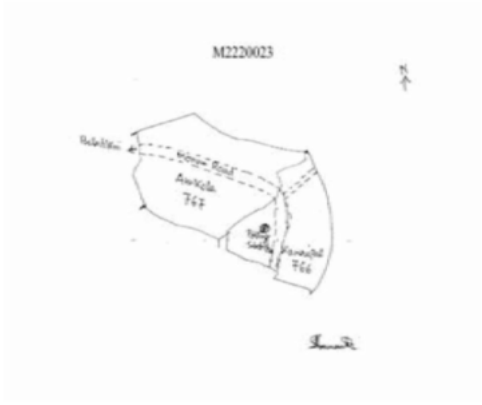

Nazri Naksha