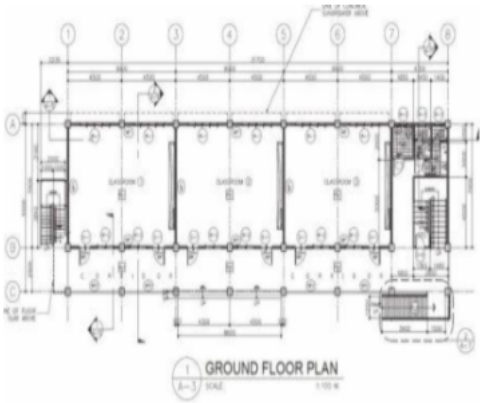

নির্বাচক নিবন্ধন আধিকারিকের স্বাক্ষর

Nazri Naksha

Google Map View

Polling Station Building Front View

Polling Station Front View

Cad View

Key MAP View

1 নাম : মালতী কিস্কু স্বামীর নাম: হারা কিস্কু বাড়ির নং : n0101 বয়স : 45 লিঙ্গ : মহিলা	DRK3033479 ফটো উপলব্ধ	2 নাম : ভাগবত মুরমু পিতার নাম: সিমুল মুর্মু বাড়ির নং : n0101 বয়স : 32 লিঙ্গ : পুরুষ	ITG1877489 ফটো উপলব্ধ	3 নাম : হরিপ্রিয়া মাহাত স্বামীর নাম: দীপক মাহাত বাড়ির নং : নং002 বয়স : 22 লিঙ্গ : মহিলা	ITG2479889 ফটো উপলব্ধ
4 নাম : বড়াই কিস্কু পিতার নাম: হারা কিস্কু বাড়ির নং : এন0098 বয়স : 24 লিঙ্গ : পুরুষ	ITG2380343 ফটো উপলব্ধ	5 নাম : ধানমনি টুডু স্বামীর নাম: মদন টুডু বাড়ির নং : n0081 বয়স : 77 লিঙ্গ : মহিলা	DRK2697985 ফটো উপলব্ধ	6 নাম : বিশ্বনাথ মাণ্ডি পিতার নাম: শ্রীনাথ মাণ্ডি বাড়ির নং : n0087 বয়স : 55 লিঙ্গ : পুরুষ	WB/33/231/519089 ফটো উপলব্ধ
7 নাম : সৌরভী টুডু স্বামীর নাম: বিনয় টুডু বাড়ির নং : n0087 বয়স : 57 লিঙ্গ : মহিলা	ITG1491083 ফটো উপলব্ধ	8 নাম : অলকা মান্ডী স্বামীর নাম: বিশ্বনাথ মান্ডী বাড়ির নং : n0087 বয়স : 41 লিঙ্গ : মহিলা	ITG1405265 ফটো উপলব্ধ	9 নাম : গীতা দত্ত স্বামীর নাম: সুরেন দত্ত বাড়ির নং : n0034 বয়স : 54 লিঙ্গ : মহিলা	WB/33/231/519349 ফটো উপলব্ধ
10 নাম : সুরেন দত্ত পিতার নাম: ঝড় দত্ত বাড়ির নং : n0034 বয়স : 59 লিঙ্গ : পুরুষ	WB/33/231/519373 ফটো উপলব্ধ	11 নাম : শান্ত দত্ত স্বামীর নাম: ঝড় দত্ত বাড়ির নং : n0034 বয়স : 72 লিঙ্গ : মহিলা	WB/33/231/519388 ফটো উপলব্ধ	12 নাম : টুঙ্গা মাহাত স্বামীর নাম: দিলীপ মাহাত বাড়ির নং : n0034 বয়স : 29 লিঙ্গ : মহিলা	ITG1969047 ফটো উপলব্ধ
13 নাম : মৌমিতা মুরমু স্বামীর নাম: বন্দিনাথ মুরমু বাড়ির নং : n0181 বয়স : 29 লিঙ্গ : মহিলা	ITG2054294 ফটো উপলব্ধ	14 নাম : মালতী মুরমু পিতার নাম: অনিল মুরমু বাড়ির নং : n0205 বয়স : 28 লিঙ্গ : মহিলা	ITG2073971 ফটো উপলব্ধ	15 নাম : বাসন্তী মুরমু স্বামীর নাম: নিমাই মুরমু বাড়ির নং : n0112 বয়স : 49 লিঙ্গ : মহিলা	DRK3033636 ফটো উপলব্ধ
16 নাম : শিবানী মুর্মু স্বামীর নাম: দুর্গাচরন মুর্মু বাড়ির নং : n0111 বয়স : 36 লিঙ্গ : মহিলা	ITG1557974 ফটো উপলব্ধ	17 নাম : দুর্গাচরন মুরমু পিতার নাম: কালাচাঁদ মুরমু বাড়ির নং : n0111 বয়স : 39 লিঙ্গ : পুরুষ	DRK3033628 ফটো উপলব্ধ	18 নাম : বন্দিনাথ মুরমু পিতার নাম: বীরেন্দ্রনাথ মুরমু বাড়ির নং : n0109 বয়স : 40 লিঙ্গ : পুরুষ	DRK3033602 ফটো উপলব্ধ
19 নাম : লাছু মুরমু পিতার নাম: কালিপদ মুরমু বাড়ির নং : n0114 বয়স : 40 লিঙ্গ : পুরুষ	ITG1012111 ফটো উপলব্ধ	20 নাম : কাজল মনি মুরমু স্বামীর নাম: নিমাই মুরমু বাড়ির নং : n0113 বয়স : 41 লিঙ্গ : মহিলা	DRK3033644 ফটো উপলব্ধ	21 নাম : সুখী মুরমু স্বামীর নাম: চেতন মুরমু বাড়ির নং : এন88 বয়স : 27 লিঙ্গ : মহিলা	ITG2179364 ফটো উপলব্ধ
22 নাম : সনাতন মুর্মু পিতার নাম: বাদল মুর্মু বাড়ির নং : n0068 বয়স : 25 লিঙ্গ : পুরুষ	ITG2275667 ফটো উপলব্ধ	23 নাম : রাখানাথ মুরমু পিতার নাম: অনিল মুরমু বাড়ির নং : এন0100 বয়স : 26 লিঙ্গ : পুরুষ	ITG2343119 ফটো উপলব্ধ	24 নাম : শ্যামলী মুর্মু স্বামীর নাম: সর্বেশ্বর মুর্মু বাড়ির নং : n0078 বয়স : 32 লিঙ্গ : মহিলা	ITG1674258 ফটো উপলব্ধ
25 নাম : চুনারাম মুর্মু পিতার নাম: বৈদ্যনাথ মুর্মু বাড়ির নং : n0078 বয়স : 37 লিঙ্গ : পুরুষ	ITG1012277 ফটো উপলব্ধ	26 নাম : বন্দিনাথ মুর্মু পিতার নাম: টিপু মুর্মু বাড়ির নং : n0068 বয়স : 34 লিঙ্গ : পুরুষ	ITG1674241 ফটো উপলব্ধ	27 নাম : ঠাকুরমনি মুর্মু স্বামীর নাম: বাদল মুর্মু বাড়ির নং : এন0068 বয়স : 48 লিঙ্গ : মহিলা	DRK2697944 ফটো উপলব্ধ
28 নাম : বাদল মুর্মু পিতার নাম: সনাতন মুর্মু বাড়ির নং : n0068 বয়স : 57 লিঙ্গ : পুরুষ	DRK2964013 ফটো উপলব্ধ	29 নাম : ছিতামনি মুর্মু পিতার নাম: সনাতন মুর্মু বাড়ির নং : n0068 বয়স : 62 লিঙ্গ : মহিলা	WB/33/231/519165 ফটো উপলব্ধ	30 নাম : প্রিতম মুরমু পিতার নাম: বাদল মুরমু বাড়ির নং : এন0068 বয়স : 23 লিঙ্গ : পুরুষ	ITG2544005 ফটো উপলব্ধ