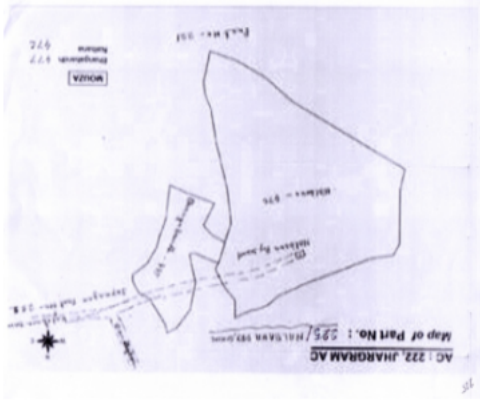

Nazri Naksha