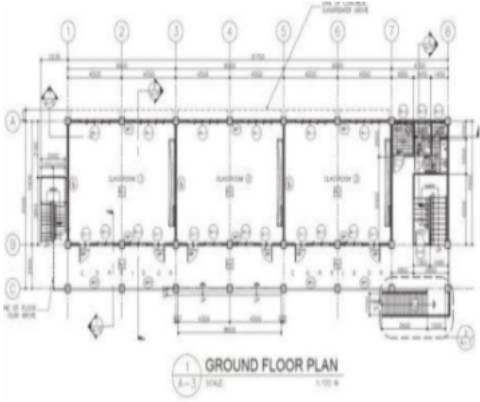

নির্বাচক নিবন্ধন আধিকারিকের স্বাক্ষর

Nazri Naksha

Google Map View

Polling Station Building Front View

Polling Station Front View

Cad View

Key MAP View

1	ITG1895333	ITG1895341	ITG2275519
নাম : শরৎকুমার ঘোষ পিতার নাম: ব্রজবিহারী ঘোষ বাড়ির নং : n0078 বয়স : 89 লিঙ্গ : পুরুষ	ফটো উপলব্ধ	নাম : নিভারানী ঘোষ স্বামীর নাম: শরৎ কুমার ঘোষ বাড়ির নং : n0078 বয়স : 84 লিঙ্গ : মহিলা	ফটো উপলব্ধ
2	ITG2261303	WB/33/231/516066	WB/33/231/516076
নাম : ইন্দ্রানী চট্টোপাধ্যায় ঘোষ স্বামীর নাম: সুবীর ঘোষ বাড়ির নং : n0012 বয়স : 54 লিঙ্গ : মহিলা	ফটো উপলব্ধ	নাম : দীপ্তিময় ঘোষ পিতার নাম: বসন্ত ঘোষ বাড়ির নং : n0001 বয়স : 66 লিঙ্গ : পুরুষ	ফটো উপলব্ধ
3	ITG1405661	WB/33/231/516074	ITG1405646
নাম : নভেন্দু ঘোষ পিতার নাম: দীপ্তিময় ঘোষ বাড়ির নং : n0001 বয়স : 38 লিঙ্গ : পুরুষ	ফটো উপলব্ধ	নাম : পূর্ণিমা ঘোষ স্বামীর নাম: সুনীল ঘোষ বাড়ির নং : n0012 বয়স : 67 লিঙ্গ : মহিলা	ফটো উপলব্ধ
4	ITG2183895	ITG2188290	ITG2073997
নাম : খোকন চালক পিতার নাম: আদিত্য চালক বাড়ির নং : এন0101 বয়স : 27 লিঙ্গ : পুরুষ	ফটো উপলব্ধ	নাম : উদয় টুডু পিতার নাম: মহাদেব টুডু বাড়ির নং : n0197 বয়স : 28 লিঙ্গ : পুরুষ	ফটো উপলব্ধ
5	ITG2106805	WB/33/231/516100	ITG2380400
নাম : তারাসাঁদ টুডু পিতার নাম: বঙ্গল টুডু বাড়ির নং : n0043 বয়স : 29 লিঙ্গ : পুরুষ	ফটো উপলব্ধ	নাম : ভৌদড় টুডু পিতার নাম: শুকলাল টুডু বাড়ির নং : n0044 বয়স : 72 লিঙ্গ : পুরুষ	ফটো উপলব্ধ
6	ITG2291995	WB/33/231/516414	ITG1877539
নাম : বাদল টুডু পিতার নাম: গণেশ টুডু বাড়ির নং : এন0043 বয়স : 24 লিঙ্গ : পুরুষ	ফটো উপলব্ধ	নাম : গণেশ টুডু পিতার নাম: ভীম টুডু বাড়ির নং : n0079 বয়স : 72 লিঙ্গ : পুরুষ	ফটো উপলব্ধ
7	ITG1877562	WB/33/231/516245	ITG1558113
নাম : দ্ববরাজ টুডু পিতার নাম: মহাদেব টুডু বাড়ির নং : n0059 বয়স : 38 লিঙ্গ : পুরুষ	ফটো উপলব্ধ	নাম : হেমন্ত টুডু পিতার নাম: ভৌদড় টুডু বাড়ির নং : n0044 বয়স : 36 লিঙ্গ : পুরুষ	ফটো উপলব্ধ
8	ITG1558055	WB/33/231/516138	DRK1562537
নাম : গণেশ টুডু পিতার নাম: ভৌদড় টুডু বাড়ির নং : n0044 বয়স : 39 লিঙ্গ : পুরুষ	ফটো উপলব্ধ	নাম : বাস টুডু স্বামীর নাম: ভৌদড় টুডু বাড়ির নং : n0044 বয়স : 62 লিঙ্গ : মহিলা	ফটো উপলব্ধ
9	WB/33/231/516582	DRK2963171	ITG1558154
নাম : সুরবালী টুডু স্বামীর নাম: গণেশ টুডু বাড়ির নং : n0043 বয়স : 52 লিঙ্গ : মহিলা	ফটো উপলব্ধ	নাম : রানী টুডু স্বামীর নাম: দ্ববরাজ টুডু বাড়ির নং : n0043 বয়স : 48 লিঙ্গ : মহিলা	ফটো উপলব্ধ
10	ITG1674621	ITG1558147	ITG1796440
নাম : নবীন টুডু অন্যান্য: তারাসাঁদ টুডু বাড়ির নং : n0085 বয়স : 37 লিঙ্গ : পুরুষ	ফটো উপলব্ধ	নাম : জবা টুডু স্বামীর নাম: তারাসাঁদ টুডু বাড়ির নং : n0086 বয়স : 35 লিঙ্গ : মহিলা	ফটো উপলব্ধ
11	ITG1674621	ITG1558147	ITG1796440
নাম : নবীন টুডু অন্যান্য: তারাসাঁদ টুডু বাড়ির নং : n0085 বয়স : 37 লিঙ্গ : পুরুষ	ফটো উপলব্ধ	নাম : বুদ্ধদেব টুডু পিতার নাম: গণেশ টুডু বাড়ির নং : n0079 বয়স : 34 লিঙ্গ : পুরুষ	ফটো উপলব্ধ