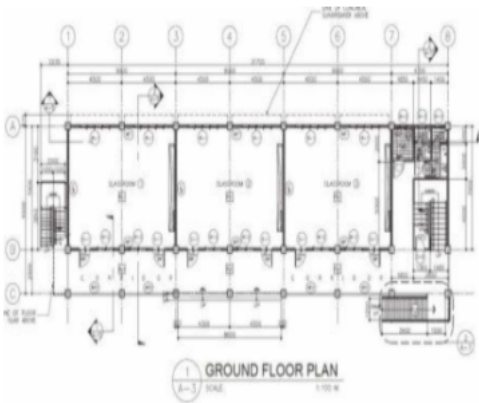

নির্বাচক নিবন্ধন আধিকারিকের স্বাক্ষর

Nazri Naksha

Google Map View

Polling Station Building Front View

Polling Station Front View

Cad View

Key MAP View

1 নাম : জলি খমরাই স্বামীর নাম: প্রশান্ত খমরাই বাড়ির নং : এন0040 বয়স : 30 লিঙ্গ : মহিলা	ITG2379568 ফটো উপলব্ধ	2 নাম : সমরেশ জানা পিতার নাম: প্রাণ কৃষ্ণ জানা বাড়ির নং : এন0224 বয়স : 23 লিঙ্গ : পুরুষ	ITG2379535 ফটো উপলব্ধ	3 নাম : রাধী বেসরা পিতার নাম: মঙ্গল বেসরা বাড়ির নং : N0563 বয়স : 32 লিঙ্গ : মহিলা	ITG2188282 ফটো উপলব্ধ
4 নাম : পিজউস মাজী পিতার নাম: ব্রজ গোপাল মাজী বাড়ির নং : N0542 বয়স : 30 লিঙ্গ : পুরুষ	ITG2188258 ফটো উপলব্ধ	5 নাম : স্বরূপ মাজী পিতার নাম: অন্ধেতা মাজী বাড়ির নং : এন0213 বয়স : 26 লিঙ্গ : পুরুষ	ITG2379543 ফটো উপলব্ধ	6 নাম : সাবিত্রী রায় স্বামীর নাম: সুরেন রায় বাড়ির নং : n0001 বয়স : 78 লিঙ্গ : মহিলা	WB/33/231/522364 ফটো উপলব্ধ
7 নাম : কুমা রায় স্বামীর নাম: পরিতোষ রায় বাড়ির নং : n0266 বয়স : 40 লিঙ্গ : মহিলা	ITG1675073 ফটো উপলব্ধ	8 নাম : স্বপন রায় পিতার নাম: বাদল রায় বাড়ির নং : n0009 বয়স : 41 লিঙ্গ : পুরুষ	DRK3033826 ফটো উপলব্ধ	9 নাম : লীলাবতী রায় স্বামীর নাম: সুভাষ রায় বাড়ির নং : n0008 বয়স : 39 লিঙ্গ : মহিলা	DRK3033818 ফটো উপলব্ধ
10 নাম : মুক্তা রায় স্বামীর নাম: স্বপন রায় বাড়ির নং : n0006 বয়স : 39 লিঙ্গ : মহিলা	DRK3033792 ফটো উপলব্ধ	11 নাম : বিমলা রায় স্বামীর নাম: বিশ্বনাথ রায় বাড়ির নং : n0005 বয়স : 55 লিঙ্গ : মহিলা	WB/33/231/522765 ফটো উপলব্ধ	12 নাম : বিশ্বনাথ রায় পিতার নাম: ঈশ্বর রায় বাড়ির নং : n0005 বয়স : 59 লিঙ্গ : পুরুষ	WB/33/231/522544 ফটো উপলব্ধ
13 নাম : উত্তম কুমার রায় পিতার নাম: মোহন রায় বাড়ির নং : n0004 বয়স : 31 লিঙ্গ : পুরুষ	ITG1877919 ফটো উপলব্ধ	14 নাম : গৌতম রায় পিতার নাম: মোহন রায় বাড়ির নং : n0004 বয়স : 34 লিঙ্গ : পুরুষ	ITG1675065 ফটো উপলব্ধ	15 নাম : মীরা রায় স্বামীর নাম: মোহন রায় বাড়ির নং : n0004 বয়স : 54 লিঙ্গ : মহিলা	WB/33/231/522318 ফটো উপলব্ধ
16 নাম : মোহন রায় পিতার নাম: শিবু রায় বাড়ির নং : n0004 বয়স : 58 লিঙ্গ : পুরুষ	DRK2964492 ফটো উপলব্ধ	17 নাম : লক্ষী রায় পিতার নাম: শিবু রায় বাড়ির নং : n0004 বয়স : 63 লিঙ্গ : মহিলা	WB/33/231/522367 ফটো উপলব্ধ	18 নাম : তারা রায় স্বামীর নাম: মদন রায় বাড়ির নং : n0004 বয়স : 63 লিঙ্গ : মহিলা	WB/33/231/522744 ফটো উপলব্ধ
19 নাম : বিষ্ণু রায় পিতার নাম: মদন রায় বাড়ির নং : n0003 বয়স : 37 লিঙ্গ : পুরুষ	ITG1675057 ফটো উপলব্ধ	20 নাম : তরুন রায় পিতার নাম: রাম চন্দ্র রায় বাড়ির নং : n0003 বয়স : 45 লিঙ্গ : পুরুষ	ITG1405935 ফটো উপলব্ধ	21 নাম : উর্মিলা রায় স্বামীর নাম: অরুণ রায় বাড়ির নং : n0003 বয়স : 42 লিঙ্গ : মহিলা	DRK2700920 ফটো উপলব্ধ
22 নাম : অরুণ রায় পিতার নাম: রামপদ রায় বাড়ির নং : n0003 বয়স : 48 লিঙ্গ : পুরুষ	DRK2300473 ফটো উপলব্ধ	23 নাম : রাজু রায় পিতার নাম: অবনী রায় বাড়ির নং : n0003 বয়স : 30 লিঙ্গ : পুরুষ	ITG1877901 ফটো উপলব্ধ	24 নাম : বিশাখা রায় স্বামীর নাম: অবনী রায় বাড়ির নং : n0003 বয়স : 53 লিঙ্গ : মহিলা	DRK2300465 ফটো উপলব্ধ
25 নাম : অবনী রায় পিতার নাম: রামপদ রায় বাড়ির নং : n0003 বয়স : 59 লিঙ্গ : পুরুষ	WB/33/231/522758 ফটো উপলব্ধ	26 নাম : উষারানী রায় স্বামীর নাম: রামপদ রায় বাড়ির নং : n0003 বয়স : 70 লিঙ্গ : মহিলা	DRK2964484 ফটো উপলব্ধ	27 নাম : তপন রায় পিতার নাম: বসন্ত রায় বাড়ির নং : n0002 বয়স : 33 লিঙ্গ : পুরুষ	ITG1675040 ফটো উপলব্ধ
28 নাম : ভাবনা রায় স্বামীর নাম: বসন্ত রায় বাড়ির নং : n0002 বয়স : 53 লিঙ্গ : মহিলা	WB/33/231/522766 ফটো উপলব্ধ	29 নাম : লতা রায় স্বামীর নাম: বাদল রায় বাড়ির নং : n0002 বয়স : 56 লিঙ্গ : মহিলা	WB/33/231/522743 ফটো উপলব্ধ	30 নাম : খোকন রায় পিতার নাম: শরৎ রায় বাড়ির নং : n0002 বয়স : 35 লিঙ্গ : পুরুষ	ITG1675032 ফটো উপলব্ধ