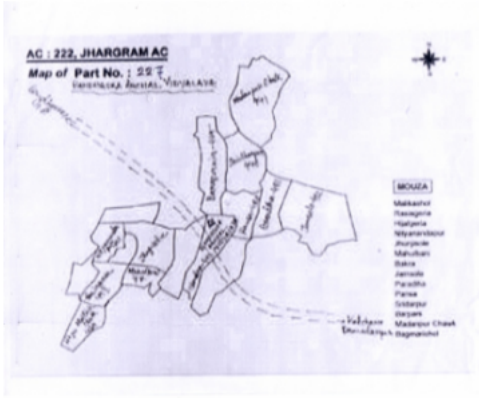

Nazri Naksha