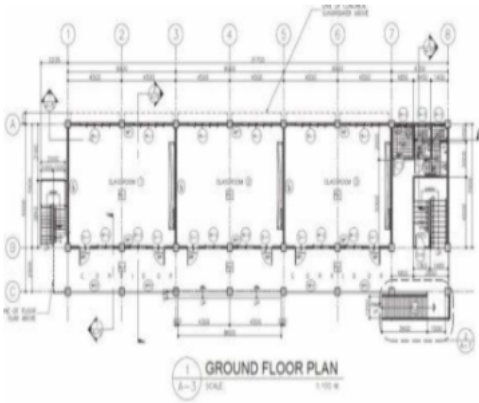

নির্বাচক নিবন্ধন আধিকারিকের স্বাক্ষর

Nazri Naksha

Google Map View

Polling Station Building Front View

Polling Station Front View

Cad View

Key MAP View

1 নাম : সাহানারা বিবি স্বামীর নাম: সেক মজিদ আলি বাড়ির নং : n0122 বয়স : 33 লিঙ্গ : মহিলা	ITG1675834 ফটো উপলব্ধ	2 নাম : সেক মজিদ পিতার নাম: সেক সোলেমান বাড়ির নং : n0122 বয়স : 40 লিঙ্গ : পুরুষ	DRK3038049 ফটো উপলব্ধ	3 নাম : গুলাপজান বিবি স্বামীর নাম: রহমান সেক বাড়ির নং : n0007 বয়স : 64 লিঙ্গ : মহিলা	WB/33/231/489199 ফটো উপলব্ধ
4 নাম : মহরম সেখ পিতার নাম: রহমান সেখ বাড়ির নং : n0007 বয়স : 47 লিঙ্গ : পুরুষ	DRK2682482 ফটো উপলব্ধ	5 নাম : আফরেজা বিবি স্বামীর নাম: মহরম বিবি বাড়ির নং : n0007 বয়স : 41 লিঙ্গ : মহিলা	ITG1970672 ফটো উপলব্ধ	6 নাম : সমাপ্তি মাহাত পিতার নাম: নিখিল মাহাত বাড়ির নং : বয়স : 28 লিঙ্গ : মহিলা	UVG1699446 ফটো উপলব্ধ
7 নাম : মুক্তার আনসারি পিতার নাম: ইয়াসিন সেক বাড়ির নং : n0070 বয়স : 88 লিঙ্গ : মহিলা	WB/33/231/489189 ফটো উপলব্ধ	8 নাম : নসিম আনসারি পিতার নাম: মুক্তার আনসারি বাড়ির নং : n0070 বয়স : 47 লিঙ্গ : পুরুষ	DRK1556083 ফটো উপলব্ধ	9 নাম : রূপসানা বিবি স্বামীর নাম: সামিম আনসারী বাড়ির নং : n0070 বয়স : 44 লিঙ্গ : মহিলা	DRK2683084 ফটো উপলব্ধ
10 নাম : রোজিনা বিবি স্বামীর নাম: নসিম আনসারী বাড়ির নং : n0070 বয়স : 39 লিঙ্গ : মহিলা	ITG1407345 ফটো উপলব্ধ	11 নাম : সোহেল আনসারি মায়ের নাম: রূপসানা বিবি বাড়ির নং : এন0026 বয়স : 21 লিঙ্গ : পুরুষ	ITG2554285 ফটো উপলব্ধ	12 নাম : চাঁদনি বিবি স্বামীর নাম: আশপাক বাড়ির নং : আমরুলিয়া বয়স : 26 লিঙ্গ : মহিলা	ITG2188407 ফটো উপলব্ধ
13 নাম : নাইমা বিবি স্বামীর নাম: ইস্তাক আনসারী বাড়ির নং : n0010 বয়স : 30 লিঙ্গ : মহিলা	ITG2274231 ফটো উপলব্ধ	14 নাম : মুস্তফা আনসারি পিতার নাম: রফিক সেক বাড়ির নং : n0010 বয়স : 66 লিঙ্গ : পুরুষ	WB/33/231/489299 ফটো উপলব্ধ	15 নাম : আশপাক আনসারী পিতার নাম: মুস্তাফা আনসারী বাড়ির নং : n0010 বয়স : 33 লিঙ্গ : পুরুষ	ITG1558832 ফটো উপলব্ধ
16 নাম : ইস্তাক আনসারী পিতার নাম: মুস্তাফা আনসারী বাড়ির নং : n0010 বয়স : 35 লিঙ্গ : পুরুষ	ITG1558824 ফটো উপলব্ধ	17 নাম : মুফজা বিবি স্বামীর নাম: মুস্তাফা সেক বাড়ির নং : n0010 বয়স : 59 লিঙ্গ : মহিলা	WB/33/231/489346 ফটো উপলব্ধ	18 নাম : বাহারুন বিবি স্বামীর নাম: মুর্তজা সেক বাড়ির নং : n0011 বয়স : 47 লিঙ্গ : মহিলা	DRK1556489 ফটো উপলব্ধ
19 নাম : মুর্তজা আনসারী পিতার নাম: রফিক আনসারী বাড়ির নং : n0011 বয়স : 50 লিঙ্গ : পুরুষ	DRK1556497 ফটো উপলব্ধ	20 নাম : সন্দীপ কুমার কর পিতার নাম: অনুকুল চন্দ্র কর বাড়ির নং : n0112 বয়স : 56 লিঙ্গ : পুরুষ	ITG2593101 ফটো উপলব্ধ	21 নাম : পিয়ালী কর পিতার নাম: সন্দীপ কুমার কর বাড়ির নং : এন000 বয়স : 24 লিঙ্গ : মহিলা	ITG2361475 ফটো উপলব্ধ
22 নাম : বাবলু কর পিতার নাম: বীরেন্দ্র নাথ কর বাড়ির নং : n0113 বয়স : 55 লিঙ্গ : পুরুষ	ITG2197390 ফটো উপলব্ধ	23 নাম : সুভাষ কর পিতার নাম: বাবলু কর বাড়ির নং : এন000 বয়স : 27 লিঙ্গ : পুরুষ	ITG2181907 ফটো উপলব্ধ	24 নাম : অনিমা কর স্বামীর নাম: অজয় কর বাড়ির নং : n0113 বয়স : 44 লিঙ্গ : মহিলা	DRK1549906 ফটো উপলব্ধ
25 নাম : অজয় কর পিতার নাম: বীরেন্দ্র কর বাড়ির নং : n0113 বয়স : 50 লিঙ্গ : পুরুষ	WB/33/231/489467 ফটো উপলব্ধ	26 নাম : সোনালী কর স্বামীর নাম: বাবলু কর বাড়ির নং : n0113 বয়স : 51 লিঙ্গ : মহিলা	WB/33/231/489422 ফটো উপলব্ধ	27 নাম : তিউতপ্রভা কর স্বামীর নাম: বীরেন্দ্র কর বাড়ির নং : n0113 বয়স : 77 লিঙ্গ : মহিলা	WB/33/231/489423 ফটো উপলব্ধ
28 নাম : রেখা কর স্বামীর নাম: সন্দীপ কুমার কর বাড়ির নং : n0112 বয়স : 46 লিঙ্গ : মহিলা	DRK2279727 ফটো উপলব্ধ	29 নাম : প্রিয়স্মিতা কর পিতার নাম: অজয় কর বাড়ির নং : এন0113 বয়স : 25 লিঙ্গ : মহিলা	ITG2347755 ফটো উপলব্ধ	30 নাম : চায়না করন স্বামীর নাম: অনুপ করন বাড়ির নং : n0119 বয়স : 41 লিঙ্গ : মহিলা	DRK2805448 ফটো উপলব্ধ