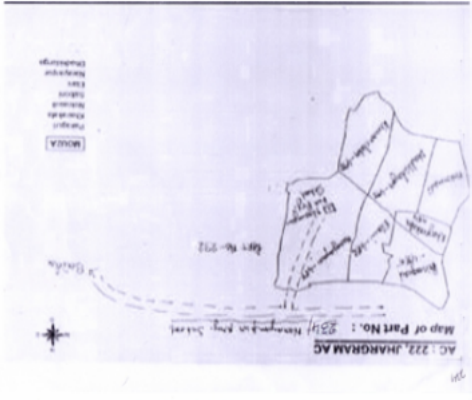

Nazri Naksha