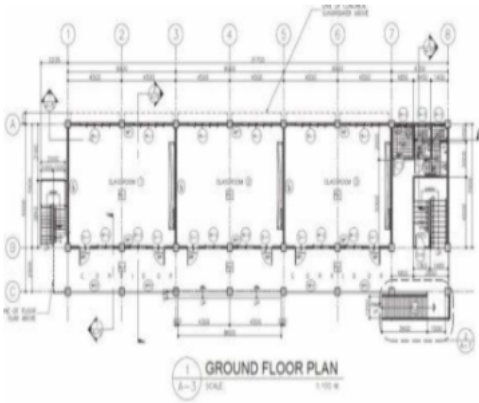

নির্বাচক নিবন্ধন আধিকারিকের স্বাক্ষর

Nazri Naksha

Google Map View

Polling Station Building Front View

Polling Station Front View

Cad View

Key MAP View

1 নাম : মামনি পাল স্বামীর নাম : ভোলা পাল বাড়ির নং : এন0007 বয়স : 24 লিঙ্গ : মহিলা	ITG2426187 ফটো উপলব্ধ	2 নাম : ভোলা পাল স্বামীর নাম : লক্ষ্মী পাল বাড়ির নং : n0007 বয়স : 32 লিঙ্গ : পুরুষ	ITG1799519 ফটো উপলব্ধ	3 নাম : বার্নী পাল স্বামীর নাম : লক্ষ্মী পাল বাড়ির নং : n0007 বয়স : 54 লিঙ্গ : মহিলা	WB/33/231/498040 ফটো উপলব্ধ
4 নাম : লক্ষ্মী পাল পিতার নাম : নগেন পাল বাড়ির নং : n0007 বয়স : 59 লিঙ্গ : পুরুষ	WB/33/231/498384 ফটো উপলব্ধ	5 নাম : দীপালী গরাই স্বামীর নাম : রতন গরাই বাড়ির নং : n0032 বয়স : 33 লিঙ্গ : মহিলা	ITG1889658 ফটো উপলব্ধ	6 নাম : রতন গরাই পিতার নাম : লক্ষীকান্ত গরাই বাড়ির নং : n0032 বয়স : 39 লিঙ্গ : পুরুষ	ITG1889666 ফটো উপলব্ধ
7 নাম : জ্যোৎস্না বারিক স্বামীর নাম : অরুণ বারিক বাড়ির নং : n0032 বয়স : 64 লিঙ্গ : মহিলা	WB/33/231/498093 ফটো উপলব্ধ	8 নাম : শোভাচাঁদ বারিক পিতার নাম : কানাই বারিক বাড়ির নং : n0019 বয়স : 67 লিঙ্গ : পুরুষ	WB/33/231/498353 ফটো উপলব্ধ	9 নাম : বরুণ চন্দ্র বারিক পিতার নাম : ভবতোষ বারিক বাড়ির নং : n0018 বয়স : 40 লিঙ্গ : পুরুষ	ITG1409226 ফটো উপলব্ধ
10 নাম : শেফালী বারিক স্বামীর নাম : ভবতোষ বারিক বাড়ির নং : n0018 বয়স : 62 লিঙ্গ : মহিলা	WB/33/231/498048 ফটো উপলব্ধ	11 নাম : ভবতোষ বারিক পিতার নাম : কানাই বারিক বাড়ির নং : n0018 বয়স : 67 লিঙ্গ : পুরুষ	WB/33/231/498243 ফটো উপলব্ধ	12 নাম : শিউলি বারিক স্বামীর নাম : সুদীপ বারিক বাড়ির নং : n0017 বয়স : 35 লিঙ্গ : মহিলা	ITG1559863 ফটো উপলব্ধ
13 নাম : সুদীপ বারিক পিতার নাম : স্বপন বারিক বাড়ির নং : n0017 বয়স : 44 লিঙ্গ : পুরুষ	DRK2686178 ফটো উপলব্ধ	14 নাম : মিনু বারিক স্বামীর নাম : অনুপ বারিক বাড়ির নং : n0017 বয়স : 43 লিঙ্গ : মহিলা	ITG1409192 ফটো উপলব্ধ	15 নাম : অনুপ বারিক পিতার নাম : স্বপন বারিক বাড়ির নং : n0017 বয়স : 46 লিঙ্গ : পুরুষ	DRK1562305 ফটো উপলব্ধ
16 নাম : পূর্ণিমা বারিক স্বামীর নাম : স্বপন বারিক বাড়ির নং : n0017 বয়স : 66 লিঙ্গ : মহিলা	WB/33/231/498046 ফটো উপলব্ধ	17 নাম : রাজু সাউ পিতার নাম : জয়দেব সাউ বাড়ির নং : n0016 বয়স : 38 লিঙ্গ : পুরুষ	DRK3077823 ফটো উপলব্ধ	18 নাম : উমা সাউ স্বামীর নাম : জয়দেব সাউ বাড়ির নং : n0016 বয়স : 58 লিঙ্গ : মহিলা	ITG2196103 ফটো উপলব্ধ
19 নাম : বাঁপু বারিক পিতার নাম : মতিলাল বারিক বাড়ির নং : n0016 বয়স : 57 লিঙ্গ : পুরুষ	WB/33/231/498242 ফটো উপলব্ধ	20 নাম : মতিলাল বারিক পিতার নাম : অটল বারিক বাড়ির নং : n0016 বয়স : 86 লিঙ্গ : পুরুষ	WB/33/231/498385 ফটো উপলব্ধ	21 নাম : গোবিন্দ বারিক পিতার নাম : মাধব বারিক বাড়ির নং : n0015 বয়স : 35 লিঙ্গ : পুরুষ	DRK3077807 ফটো উপলব্ধ
22 নাম : অনিতা বারিক স্বামীর নাম : আনন্দ বারিক বাড়ির নং : n0015 বয়স : 32 লিঙ্গ : মহিলা	ITG1799402 ফটো উপলব্ধ	23 নাম : আনন্দ বারিক স্বামীর নাম : মাধব বারিক বাড়ির নং : n0015 বয়স : 36 লিঙ্গ : পুরুষ	ITG1409168 ফটো উপলব্ধ	24 নাম : রেখারানী বারিক স্বামীর নাম : মাধব বারিক বাড়ির নং : n0015 বয়স : 54 লিঙ্গ : মহিলা	WB/33/231/498051 ফটো উপলব্ধ
25 নাম : মাধব বারিক পিতার নাম : মতিলাল বারিক বাড়ির নং : n0015 বয়স : 59 লিঙ্গ : পুরুষ	WB/33/231/498140 ফটো উপলব্ধ	26 নাম : দীপালি বারিক স্বামীর নাম : সন্টু বারিক বাড়ির নং : n0014 বয়স : 37 লিঙ্গ : মহিলা	ITG1409267 ফটো উপলব্ধ	27 নাম : সন্টু বারিক পিতার নাম : বঙ্কিম বারিক বাড়ির নং : n0014 বয়স : 46 লিঙ্গ : পুরুষ	DRK1562263 ফটো উপলব্ধ
28 নাম : বঙ্কিম বারিক পিতার নাম : গুইরাম বারিক বাড়ির নং : n0014 বয়স : 75 লিঙ্গ : পুরুষ	WB/33/231/498171 ফটো উপলব্ধ	29 নাম : মঞ্জু বারিক স্বামীর নাম : মিহির বারিক বাড়ির নং : n0011 বয়স : 51 লিঙ্গ : মহিলা	WB/33/231/498066 ফটো উপলব্ধ	30 নাম : মিহির বারিক পিতার নাম : জগন্নাথ বারিক বাড়ির নং : n0011 বয়স : 55 লিঙ্গ : পুরুষ	WB/33/231/498067 ফটো উপলব্ধ