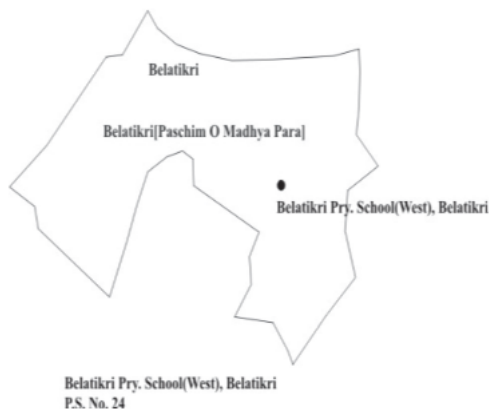

নির্বাচক তালিকা 2026 S25 পশ্চিমবঙ্গ

বিধানসভা নির্বাচনক্ষেত্রের নং, নাম ও সংরক্ষণের স্থিতি : 222 - ঝাড়গ্রাম (সাধারণ)		অংশ নং : 24			
বিধানসভা নির্বাচনক্ষেত্রটি যে লোকসভা নির্বাচনক্ষেত্রের / ক্ষেত্রসমূহের অন্তর্ভুক্ত তার নং, নাম ও সংরক্ষণ স্থিতি : 33 - ঝাড়গ্রাম (তপশীলি উপজাতি)					
1. সংশোধনের পূর্ণ বিবরণ					
সংশোধনের বৎসর :	2026	নির্বাচক তালিকার পরিচিতি :			
ভিত্তি তারিখ :	01-01-2026	বিশেষ নিবিড় সংশোধনী ২০২৬-এর চূড়ান্ত ভোটার তালিকা			
সংশোধনের প্রকৃতি :	বিশেষ নিবিড় সংশোধনী 2026				
প্রকাশনার তারিখ :	28-02-2026				
2. অংশ ও নির্বাচনী এলাকার পূর্ণ বিবরণ :					
অংশের ভাগ নং ও নাম :					
1-বেলাটিকরী (পশ্চিম ও মধ্যপাড়া)		প্রধান শহর/গ্রাম : বেলাটিকরী ওয়ার্ড : থানা : লালগড় গ্রাম পঞ্চায়েত : বেলাটিকরী ব্লক : বিনপুর-1 মহকুমা : ঝাড়গ্রাম জেলা : ঝাড়গ্রাম পিন : 721516			
2-বেলাটিকরী					
3. ভোট গ্রহন কেন্দ্রের পূর্ণ বিবরণ :					
ভোট গ্রহন কেন্দ্রের নং, নাম :		ভোট গ্রহন কেন্দ্রের শ্রেণী :		গ্রামীণ	
24 - বেলাটিকরী প্রাথমিক বিদ্যালয়		এই অংশে সহায়ক ভোটগ্রহন কেন্দ্রের সংখ্যা		0	
ভোট গ্রহন কেন্দ্রের ঠিকানা :		:			
বেলাটিকরী প্রাথমিক বিদ্যালয়, (রুম-১), বেলাটিকরী					
4. নির্বাচকের সংখ্যা :					
প্রথম ক্রমিক নং	শেষ ক্রমিক নং	মোট সংখ্যা			
		পুরুষ	মহিলা	তৃতীয় লিঙ্গ	মোট
1	1009	524	485	0	1009

নির্বাচক নিবন্ধন আধিকারিকের স্বাক্ষর

Nazri Naksha

Google Map View

Polling Station Building Front View

Polling Station Front View

Cad View

Key MAP View

বিধানসভা নির্বাচনক্ষেত্রের নং, নাম : 222-ঝাড়গ্রাম
ভাগ নং, নাম : 1-বেলাটিকরী (পশ্চিম ও মধ্যপাড়া)