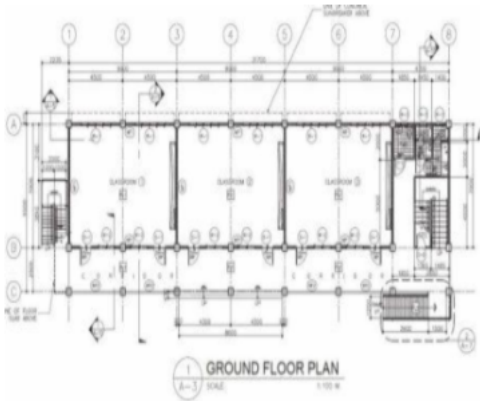

নির্বাচক নিবন্ধন আধিকারিকের স্বাক্ষর

Nazri Naksha

Google Map View

Polling Station Building Front View

Polling Station Front View

Cad View

Key MAP View

1	ITG2075307	নাম : শম্পা আদক(মাইতি) স্বামীর নাম: মঙ্গলদীপ মাইতি বাড়ির নং : n0221 বয়স : 28 লিঙ্গ : মহিলা	ফটো উপলব্ধ	2	ITG2176329	নাম : টুম্পা দাস স্বামীর নাম: তাপস দাস বাড়ির নং : এন0012 বয়স : 26 লিঙ্গ : মহিলা	ফটো উপলব্ধ	3	ITG1056977	নাম : অর্ণনা পাত্র স্বামীর নাম: হরেন পাত্র বাড়ির নং : n0035 বয়স : 41 লিঙ্গ : মহিলা	ফটো উপলব্ধ
4	DRK2286565	নাম : হরেন পাত্র পিতার নাম: দিনবন্ধু পাত্র বাড়ির নং : n0035 বয়স : 46 লিঙ্গ : পুরুষ	ফটো উপলব্ধ	5	WB/33/231/498191	নাম : যমুনা পাত্র স্বামীর নাম: দীনবন্ধু পাত্র বাড়ির নং : n0035 বয়স : 73 লিঙ্গ : মহিলা	ফটো উপলব্ধ	6	WB/33/231/498120	নাম : দীনবন্ধু পাত্র পিতার নাম: গোবিন্দ পাত্র বাড়ির নং : n0035 বয়স : 82 লিঙ্গ : পুরুষ	ফটো উপলব্ধ
7	DRK2686582	নাম : রীনা পাত্র স্বামীর নাম: জয়ন্ত পাত্র বাড়ির নং : n0034 বয়স : 46 লিঙ্গ : মহিলা	ফটো উপলব্ধ	8	WB/33/231/498452	নাম : জয়ন্ত পাত্র পিতার নাম: সর্বেশ্বর পাত্র বাড়ির নং : n0034 বয়স : 53 লিঙ্গ : পুরুষ	ফটো উপলব্ধ	9	WB/33/231/498405	নাম : ললিতা পাত্র স্বামীর নাম: নিত্যানন্দ পাত্র বাড়ির নং : n0033 বয়স : 54 লিঙ্গ : মহিলা	ফটো উপলব্ধ
10	WB/33/231/498410	নাম : নিত্যানন্দ পাত্র পিতার নাম: সর্বেশ্বর পাত্র বাড়ির নং : n0033 বয়স : 69 লিঙ্গ : পুরুষ	ফটো উপলব্ধ	11	ITG2107134	নাম : সৌরভ পাত্র পিতার নাম: জয়ন্ত পাত্র বাড়ির নং : n0034 বয়স : 27 লিঙ্গ : পুরুষ	ফটো উপলব্ধ	12	ITG2177517	নাম : পিন্তু বারিক (মহাকুড়) স্বামীর নাম: সত্যজীৎ মহাকুড় বাড়ির নং : এন0060 বয়স : 27 লিঙ্গ : মহিলা	ফটো উপলব্ধ
13	ITG2175396	নাম : মেঘনাথ বেরা পিতার নাম: হারাধান বেরা বাড়ির নং : এন0079 বয়স : 26 লিঙ্গ : পুরুষ	ফটো উপলব্ধ	14	ITG2176287	নাম : নন্দন বেরা পিতার নাম: তারাপদ বেরা বাড়ির নং : এন0079 বয়স : 26 লিঙ্গ : পুরুষ	ফটো উপলব্ধ	15	ITG2323087	নাম : কোয়েল ভক্তা পিতার নাম: মনোরঞ্জন ভক্তা বাড়ির নং : এন0011 বয়স : 24 লিঙ্গ : মহিলা	ফটো উপলব্ধ
16	ITG2107100	নাম : অরুণ ভক্তা পিতার নাম: প্রণব ভক্তা বাড়ির নং : n0010 বয়স : 27 লিঙ্গ : পুরুষ	ফটো উপলব্ধ	17	ITG2005882	নাম : অনুপমা সামন্ত (ভক্তা) স্বামীর নাম: জয়ন্ত ভক্তা বাড়ির নং : n0013 বয়স : 30 লিঙ্গ : মহিলা	ফটো উপলব্ধ	18	ITG2323103	নাম : গীতা ভক্তা পিতার নাম: প্রনব ভক্তা বাড়ির নং : এন0010 বয়স : 24 লিঙ্গ : মহিলা	ফটো উপলব্ধ
19	ASQ2193399	নাম : বর্না জানা ভক্তা স্বামীর নাম: প্রশান্ত ভক্তা বাড়ির নং : এন0013 বয়স : 29 লিঙ্গ : মহিলা	ফটো উপলব্ধ	20	DRK3032687	নাম : সঞ্জয় ভক্তা পিতার নাম: খগেন্দ্রনাথ ভক্তা বাড়ির নং : n0051 বয়স : 43 লিঙ্গ : পুরুষ	ফটো উপলব্ধ	21	ITG1057157	নাম : প্রশান্ত ভক্তা পিতার নাম: মুগেন্দ্র ভক্তা বাড়ির নং : n0013 বয়স : 38 লিঙ্গ : পুরুষ	ফটো উপলব্ধ
22	ITG1190743	নাম : জয়ন্ত ভক্তা পিতার নাম: মুগেন্দ্রনাথ ভক্তা বাড়ির নং : n0013 বয়স : 40 লিঙ্গ : পুরুষ	ফটো উপলব্ধ	23	WB/33/231/498160	নাম : শিখারানী ভক্তা স্বামীর নাম: মুগেন্দ্র ভক্তা বাড়ির নং : n0013 বয়স : 60 লিঙ্গ : মহিলা	ফটো উপলব্ধ	24	WB/33/231/498071	নাম : মুগেন্দ্র ভক্তা পিতার নাম: রাধানাথ ভক্তা বাড়ির নং : n0013 বয়স : 67 লিঙ্গ : পুরুষ	ফটো উপলব্ধ
25	ITG1560010	নাম : কেয়া ভক্তা (পাল) স্বামীর নাম: বিজয় ভক্তা বাড়ির নং : n0012 বয়স : 36 লিঙ্গ : মহিলা	ফটো উপলব্ধ	26	DRK2286623	নাম : বিজয় ভক্তা পিতার নাম: খগেন্দ্রনাথ ভক্তা বাড়ির নং : n0012 বয়স : 46 লিঙ্গ : পুরুষ	ফটো উপলব্ধ	27	DRK2957710	নাম : ভারতী ভক্তা স্বামীর নাম: খগেন্দ্রনাথ ভক্তা বাড়ির নং : n0012 বয়স : 68 লিঙ্গ : মহিলা	ফটো উপলব্ধ
28	ITG1678580	নাম : কাকলি বেরা (ভক্তা) স্বামীর নাম: মনোরঞ্জন বেরা (ভক্তা) বাড়ির নং : n0011 বয়স : 48 লিঙ্গ : মহিলা	ফটো উপলব্ধ	29	DRK2286599	নাম : মনোরঞ্জন ভক্তা পিতার নাম: বিবেকানন্দ ভক্তা বাড়ির নং : n0011 বয়স : 48 লিঙ্গ : পুরুষ	ফটো উপলব্ধ	30	DRK2286581	নাম : মিতালী ভক্তা স্বামীর নাম: অঞ্জন ভক্তা বাড়ির নং : n0011 বয়স : 45 লিঙ্গ : মহিলা	ফটো উপলব্ধ