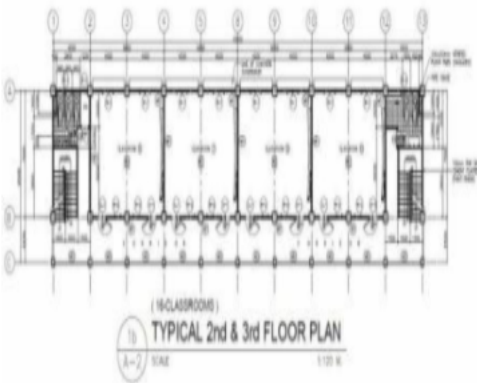

নির্বাচক নিবন্ধন আধিকারিকের স্বাক্ষর

Nazri Naksha

Google Map View

Polling Station Building Front View

Polling Station Front View

Cad View

Key MAP View

1 নাম : রেন মুর্মা (সরেন) স্বামীর নাম: রাজু সরেন বাড়ির নং : n0264 বয়স : 36 লিঙ্গ : মহিলা	ITG2057875 ফটো উপলব্ধ	2 নাম : পূর্ণিমা টুডু (হেমরম) স্বামীর নাম: বিশ্বনাথ হেমরম বাড়ির নং : n0259 বয়স : 32 লিঙ্গ : মহিলা	ITG2057826 ফটো উপলব্ধ	3 নাম : সুকরমনি কিকু স্বামীর নাম: ইন্দ্র কিকু বাড়ির নং : n0012 বয়স : 31 লিঙ্গ : মহিলা	ITG1975945 ফটো উপলব্ধ
4 নাম : মেতরী কিকু স্বামীর নাম: রামু কিকু বাড়ির নং : n0012 বয়স : 47 লিঙ্গ : মহিলা	DRK2727394 ফটো উপলব্ধ	5 নাম : শিবানী কিকু স্বামীর নাম: শুকলাল কিকু বাড়ির নং : n0012 বয়স : 37 লিঙ্গ : মহিলা	ITG1562008 ফটো উপলব্ধ	6 নাম : শুকলাল কিকু পিতার নাম: কালীচরণ কিকু বাড়ির নং : n0012 বয়স : 50 লিঙ্গ : পুরুষ	DRK2337335 ফটো উপলব্ধ
7 নাম : রাম কিকু পিতার নাম: কালীচরণ কিকু বাড়ির নং : n0012 বয়স : 50 লিঙ্গ : পুরুষ	DRK2977700 ফটো উপলব্ধ	8 নাম : ইন্দ্র কিকু মায়ের নাম: রাইমনি কিকু বাড়ির নং : n0012 বয়স : 39 লিঙ্গ : পুরুষ	DRK3042280 ফটো উপলব্ধ	9 নাম : রাজু কিকু পিতার নাম: রামু কিকু বাড়ির নং : এন0012 বয়স : 27 লিঙ্গ : পুরুষ	ITG2180818 ফটো উপলব্ধ
10 নাম : চন্দনা দে স্বামীর নাম: নারায়ন দে বাড়ির নং : n0039 বয়স : 66 লিঙ্গ : মহিলা	WB/33/231/582110 ফটো উপলব্ধ	11 নাম : রাজীব দে পিতার নাম: অজিত দে বাড়ির নং : n0040 বয়স : 42 লিঙ্গ : পুরুষ	DRK2808996 ফটো উপলব্ধ	12 নাম : সঞ্জীব কুমার দে পিতার নাম: অজিত কুমার দে বাড়ির নং : n0040 বয়স : 47 লিঙ্গ : পুরুষ	DRK2337426 ফটো উপলব্ধ
13 নাম : সুদীপ কুমার দে পিতার নাম: অজিত কুমার দে বাড়ির নং : n0040 বয়স : 45 লিঙ্গ : পুরুষ	DRK2727477 ফটো উপলব্ধ	14 নাম : অর্পনা দে স্বামীর নাম: সঞ্জীবকুমার দে বাড়ির নং : n0040 বয়স : 38 লিঙ্গ : মহিলা	ITG1496504 ফটো উপলব্ধ	15 নাম : বিলিক দে স্বামীর নাম: শেষ্ণাদ্রী দে বাড়ির নং : এ-22 বয়স : 30 লিঙ্গ : মহিলা	IRH1932235 ফটো উপলব্ধ
16 নাম : রমলা দে(জানা) স্বামীর নাম: সুদীপ কুমার দে বাড়ির নং : n0275 বয়স : 29 লিঙ্গ : মহিলা	ITG2080471 ফটো উপলব্ধ	17 নাম : যমুনা মান্ডি(বেসরা) স্বামীর নাম: নিবারন বেসরা বাড়ির নং : n0076 বয়স : 29 লিঙ্গ : মহিলা	ITG1975895 ফটো উপলব্ধ	18 নাম : জীবন বেসরা পিতার নাম: সুবল বেসরা বাড়ির নং : n0082 বয়স : 29 লিঙ্গ : পুরুষ	ITG1975820 ফটো উপলব্ধ
19 নাম : জয়রাম বেসরা পিতার নাম: সুবল বেসরা বাড়ির নং : n0082 বয়স : 36 লিঙ্গ : পুরুষ	ITG1562024 ফটো উপলব্ধ	20 নাম : যাদু বেসরা পিতার নাম: চুনকা বেসরা বাড়ির নং : n0076 বয়স : 83 লিঙ্গ : পুরুষ	WB/33/231/582514 ফটো উপলব্ধ	21 নাম : ধানী বেসরা স্বামীর নাম: যাদু বেসরা বাড়ির নং : n0076 বয়স : 77 লিঙ্গ : মহিলা	WB/33/231/582515 ফটো উপলব্ধ
22 নাম : সুন্দর বেসরা পিতার নাম: যাদু বেসরা বাড়ির নং : n0076 বয়স : 43 লিঙ্গ : পুরুষ	DRK2977775 ফটো উপলব্ধ	23 নাম : সুকরমনি বেসরা স্বামীর নাম: সুন্দর বেসরা বাড়ির নং : n0076 বয়স : 36 লিঙ্গ : মহিলা	ITG1682798 ফটো উপলব্ধ	24 নাম : নিবারন বেসরা পিতার নাম: যাদু বেসরা বাড়ির নং : n0076 বয়স : 38 লিঙ্গ : পুরুষ	ITG1413319 ফটো উপলব্ধ
25 নাম : গনেশ বেসরা পিতার নাম: কঙ্কা বেসরা বাড়ির নং : n0078 বয়স : 33 লিঙ্গ : পুরুষ	ITG1682731 ফটো উপলব্ধ	26 নাম : খোকন বেসরা পিতার নাম: শ্রীদাম বেসরা বাড়ির নং : n0079 বয়স : 59 লিঙ্গ : পুরুষ	WB/33/231/582090 ফটো উপলব্ধ	27 নাম : হীরামনি বেসরা স্বামীর নাম: খোকন বেসরা বাড়ির নং : n0079 বয়স : 46 লিঙ্গ : মহিলা	DRK1792589 ফটো উপলব্ধ
28 নাম : পাঁড় বেসরা পিতার নাম: শ্রীদাম বেসরা বাড়ির নং : n0079 বয়স : 52 লিঙ্গ : পুরুষ	DRK1572411 ফটো উপলব্ধ	29 নাম : সুরোজমনি বেসরা স্বামীর নাম: পাঁড় বেসরা বাড়ির নং : n0079 বয়স : 45 লিঙ্গ : মহিলা	DRK1792928 ফটো উপলব্ধ	30 নাম : পূর্ণা বেসরা পিতার নাম: সিদাম বেসরা বাড়ির নং : n0079 বয়স : 44 লিঙ্গ : পুরুষ	ITG1095264 ফটো উপলব্ধ