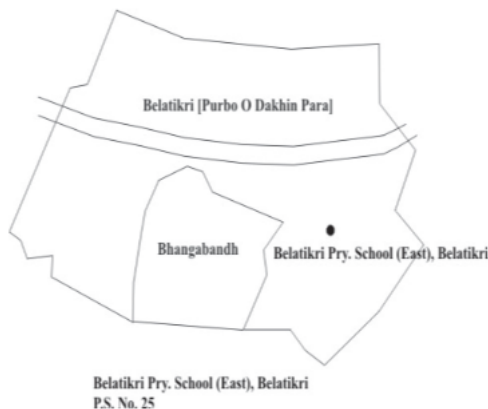

নির্বাচক তালিকা 2026 S25 পশ্চিমবঙ্গ

বিধানসভা নির্বাচনক্ষেত্রের নং, নাম ও সংরক্ষণের স্থিতি : 222 - ঝাড়গ্রাম (সাধারণ)		অংশ নং : 25							
বিধানসভা নির্বাচনক্ষেত্রটি যে লোকসভা নির্বাচনক্ষেত্রের / ক্ষেত্রসমূহের অন্তর্ভুক্ত তার নং, নাম ও সংরক্ষণ স্থিতি : 33 - ঝাড়গ্রাম (তপশীলি উপজাতি)									
1. সংশোধনের পূর্ণ বিবরণ									
সংশোধনের বৎসর :	2026	নির্বাচক তালিকার পরিচিতি :							
ভিত্তি তারিখ :	01-01-2026	বিশেষ নিবিড় সংশোধনী ২০২৬-এর চূড়ান্ত ভোটার তালিকা							
সংশোধনের প্রকৃতি :	বিশেষ নিবিড় সংশোধনী 2026								
প্রকাশনার তারিখ :	28-02-2026								
2. অংশ ও নির্বাচনী এলাকার পূর্ণ বিবরণ :									
অংশের ভাগ নং ও নাম :									
1-বেলাটিকরি (পূর্ব ও দক্ষিণ পাড়া)		প্রধান শহর/গ্রাম : বেলাটিকরী ওয়ার্ড : থানা : লালগড় গ্রাম পঞ্চায়েত : বেলাটিকরী ব্লক : বিনপুর-1 মহকুমা : ঝাড়গ্রাম জেলা : ঝাড়গ্রাম পিন : 721516							
2-ভাঁঙ্গাবাঁধ									
3. ভোট গ্রহন কেন্দ্রের পূর্ণ বিবরণ :									
ভোট গ্রহন কেন্দ্রের নং, নাম :						ভোট গ্রহন কেন্দ্রের শ্রেণী :		গ্রামীণ	
25 - বেলাটিকরী প্রাথমিক বিদ্যালয়						এই অংশে সহায়ক ভোটগ্রহন কেন্দ্রের সংখ্যা		0	
ভোট গ্রহন কেন্দ্রের ঠিকানা :						:			
বেলাটিকরী প্রাথমিক বিদ্যালয়, (রুম-২), বেলাটিকরী									
4. নির্বাচকের সংখ্যা :									
প্রথম ক্রমিক নং	শেষ ক্রমিক নং	মোট সংখ্যা							
		পুরুষ	মহিলা	তৃতীয় লিঙ্গ	মোট				
1	1285	645	640	0	1285				

নির্বাচক নিবন্ধন আধিকারিকের স্বাক্ষর

Nazri Naksha

Google Map View

Polling Station Building Front View

Polling Station Front View

Cad View

Key MAP View

বিধানসভা নির্বাচনক্ষেত্রের নং, নাম : 222-ঝাড়গ্রাম
ভাগ নং, নাম : 1-বেলাটিকরি (পূর্ব ও দক্ষিণ পাড়া)