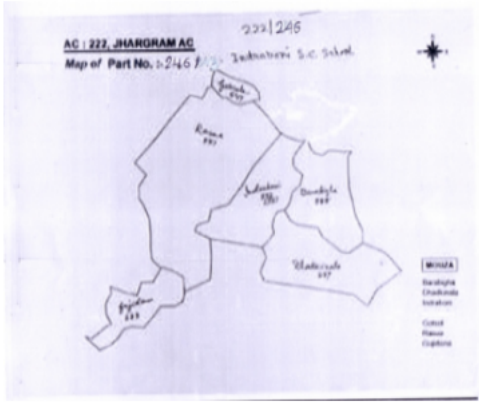

Nazri Naksha