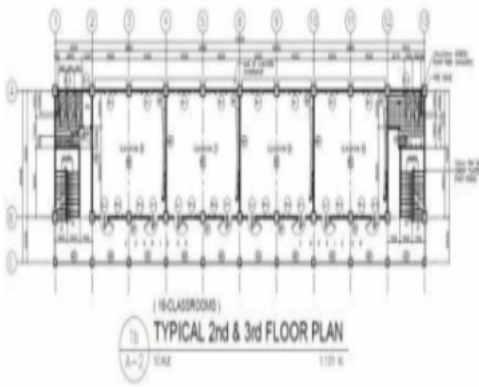

নির্বাচক নিবন্ধন আধিকারিকের স্বাক্ষর

Nazri Naksha

Google Map View

Polling Station Building Front View

Polling Station Front View

Cad View

Key MAP View

1 নাম : রবীন সরেন মায়ের নাম: লাছমনি কিঙ্কু সরেন বাড়ির নং : N0234 বয়স : 25 লিঙ্গ : পুরুষ	ITG2261238 ফটো উপলব্ধ	2 নাম : সজল কিঙ্কু পিতার নাম: বুদ্ধেশ্বর কিঙ্কু বাড়ির নং : N0234 বয়স : 26 লিঙ্গ : পুরুষ	ITG2261022 ফটো উপলব্ধ	3 নাম : নীলিমা খাঁ পিতার নাম: ভরত খাঁ বাড়ির নং : নং017 বয়স : 28 লিঙ্গ : মহিলা	NUT2233468 ফটো উপলব্ধ
4 নাম : মিহির মামা পিতার নাম: গজেন মামা বাড়ির নং : n0319 বয়স : 33 লিঙ্গ : পুরুষ	ITG1805852 ফটো উপলব্ধ	5 নাম : মঙ্গল মামা পিতার নাম: গজেন মামা বাড়ির নং : n0321 বয়স : 31 লিঙ্গ : পুরুষ	ITG1805878 ফটো উপলব্ধ	6 নাম : গজেন মামা পিতার নাম: মনোথ মামা বাড়ির নং : n0001 বয়স : 60 লিঙ্গ : পুরুষ	WB/33/231/567682 ফটো উপলব্ধ
7 নাম : গৌরী মামা স্বামীর নাম: গজেন মামা বাড়ির নং : n0001 বয়স : 54 লিঙ্গ : মহিলা	WB/33/231/567548 ফটো উপলব্ধ	8 নাম : সুতাপা মামা স্বামীর নাম: মঙ্গল মামা বাড়ির নং : নং321 বয়স : 23 লিঙ্গ : মহিলা	ITG2450443 ফটো উপলব্ধ	9 নাম : মাধবী মামা স্বামীর নাম: ছত্রধর মামা বাড়ির নং : n0058 বয়স : 68 লিঙ্গ : মহিলা	WB/33/231/567706 ফটো উপলব্ধ
10 নাম : গোপাল মাহাত পিতার নাম: ভুবন মাহাত বাড়ির নং : n0019 বয়স : 42 লিঙ্গ : পুরুষ	DRK2722049 ফটো উপলব্ধ	11 নাম : ছবি মাহাত স্বামীর নাম: মনিন্দ্র নাথ মাহাত বাড়ির নং : n0053 বয়স : 64 লিঙ্গ : মহিলা	WB/33/231/567320 ফটো উপলব্ধ	12 নাম : গুণ্ডকর মাহাত পিতার নাম: গুণধর মাহাত বাড়ির নং : n0047 বয়স : 29 লিঙ্গ : পুরুষ	ITG1976844 ফটো উপলব্ধ
13 নাম : সংহিতা মাহাত পিতার নাম: নরেন্দ্র নাথ মাহাত বাড়ির নং : n0006 বয়স : 33 লিঙ্গ : মহিলা	ITG1976851 ফটো উপলব্ধ	14 নাম : অনুরাধ মাহাত স্বামীর নাম: বিশুজীৎ মাহাত বাড়ির নং : n0012 বয়স : 29 লিঙ্গ : মহিলা	ITG1976869 ফটো উপলব্ধ	15 নাম : রীনা মাহাত স্বামীর নাম: হিমাংশু মাহাত বাড়ির নং : n0009 বয়স : 39 লিঙ্গ : মহিলা	ITG1976877 ফটো উপলব্ধ
16 নাম : ননিবালা মাহাত স্বামীর নাম: সুধির মাহাত বাড়ির নং : n0007 বয়স : 58 লিঙ্গ : মহিলা	ITG2444040 ফটো উপলব্ধ	17 নাম : অনিমা মাহাত স্বামীর নাম: ছত্রধর মাহাত বাড়ির নং : n0020 বয়স : 38 লিঙ্গ : মহিলা	DRK2328813 ফটো উপলব্ধ	18 নাম : চম্পক মাহাত পিতার নাম: গবিন্দ মাহাত বাড়ির নং : n0031 বয়স : 28 লিঙ্গ : পুরুষ	ITG2102416 ফটো উপলব্ধ
19 নাম : জয়দেব মাহাত পিতার নাম: মানিক চন্দ্র মাহাত বাড়ির নং : n0042 বয়স : 27 লিঙ্গ : পুরুষ	ITG2102432 ফটো উপলব্ধ	20 নাম : হরেন্দ্র নাথ মাহাত পিতার নাম: গনেশচন্দ্র মাহাত বাড়ির নং : n0009 বয়স : 62 লিঙ্গ : পুরুষ	ITG2444081 ফটো উপলব্ধ	21 নাম : অনূপ মাহাত পিতার নাম: তরনী মাহাত বাড়ির নং : n0037 বয়স : 27 লিঙ্গ : পুরুষ	ITG2102440 ফটো উপলব্ধ
22 নাম : হীরালাল মাহাত পিতার নাম: গুণধর মাহাত বাড়ির নং : n0047 বয়স : 28 লিঙ্গ : পুরুষ	ITG2102457 ফটো উপলব্ধ	23 নাম : মঞ্জু মাহাত স্বামীর নাম: দেবকুমার মাহাত বাড়ির নং : n0043 বয়স : 28 লিঙ্গ : মহিলা	ITG2102465 ফটো উপলব্ধ	24 নাম : সুরেন মাহাত পিতার নাম: বসন্ত মাহাত বাড়ির নং : n0054 বয়স : 27 লিঙ্গ : পুরুষ	ITG2102473 ফটো উপলব্ধ
25 নাম : বিষ্ণুপদ মাহাত পিতার নাম: তরুন মাহাত বাড়ির নং : n0041 বয়স : 28 লিঙ্গ : পুরুষ	ITG2102481 ফটো উপলব্ধ	26 নাম : বিকাশ মাহাত পিতার নাম: দুলাল মাহাত বাড়ির নং : n0029 বয়স : 29 লিঙ্গ : পুরুষ	ITG2102499 ফটো উপলব্ধ	27 নাম : বকুল মাহাত পিতার নাম: লক্ষীকান্ত মাহাত বাড়ির নং : n0163 বয়স : 27 লিঙ্গ : পুরুষ	ITG2102507 ফটো উপলব্ধ
28 নাম : মিঠু মাহাত স্বামীর নাম: গোপাল মাহাত বাড়ির নং : n0361 বয়স : 29 লিঙ্গ : মহিলা	ITG2081065 ফটো উপলব্ধ	29 নাম : মল্লিকা মাহাত স্বামীর নাম: তপন মাহাত বাড়ির নং : n0015 বয়স : 31 লিঙ্গ : মহিলা	ITG2081073 ফটো উপলব্ধ	# নাম : মধুমিতা মাহাত স্বামীর নাম: রঞ্জন মাহাত বাড়ির নং : N0009 বয়স : 27 লিঙ্গ : মহিলা	ITG2261121 ফটো উপলব্ধ