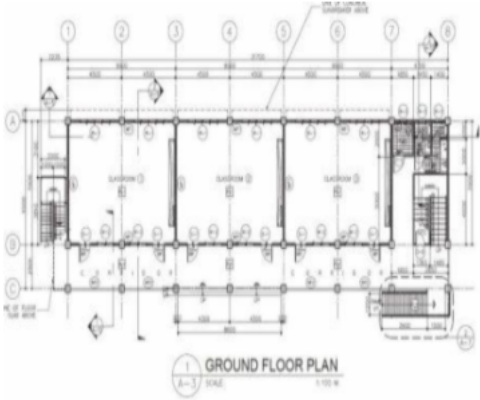

নির্বাচক নিবন্ধন আধিকারিকের স্বাক্ষর

Nazri Naksha

Google Map View

Polling Station Building Front View

Polling Station Front View

Cad View

Key MAP View

বিধানসভা নির্বাচনক্ষেত্রের নং, নাম : 222-ঝাড়গ্রাম
ভাগ নং, নাম : 1-ঠাকুরথান কুণ্ডুরিয়া