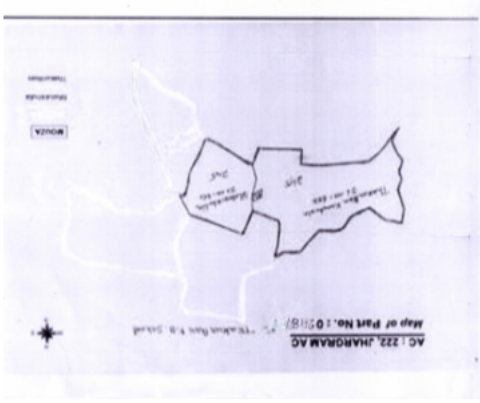

Nazri Naksha