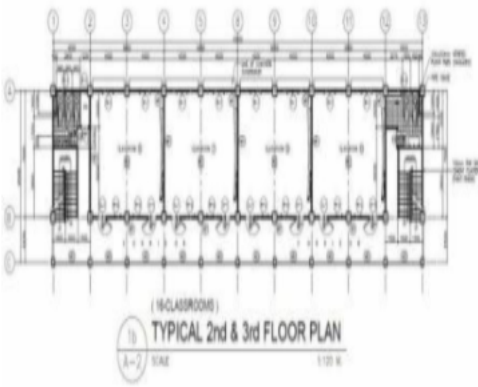

নির্বাচক নিবন্ধন আধিকারিকের স্বাক্ষর

Nazri Naksha

Google Map View

Polling Station Building Front View

Polling Station Front View

Cad View

Key MAP View

1 নাম : রাজেন টুডু পিতার নাম: রাম টুডু বাড়ির নং : n0010 বয়স : 77 লিঙ্গ : পুরুষ	WB/33/231/564014	ফটো উপলব্ধ	2 নাম : মঙ্গল টুডু পিতার নাম: রাজেন টুডু বাড়ির নং : n0143 বয়স : 31 লিঙ্গ : পুরুষ	ITG1807486	ফটো উপলব্ধ	3 নাম : ফুলমনি টুডু স্বামীর নাম: রাজেন টুডু বাড়ির নং : n0010 বয়স : 67 লিঙ্গ : মহিলা	WB/33/231/564083	ফটো উপলব্ধ
4 নাম : উর্মিলা টুডু স্বামীর নাম: মঙ্গল টুডু বাড়ির নং : n0143 বয়স : 27 লিঙ্গ : মহিলা	ITG2102838	ফটো উপলব্ধ	5 নাম : সূতপা দগুপাট স্বামীর নাম: স্বপন দগুপাট বাড়ির নং : এন0761 বয়স : 27 লিঙ্গ : মহিলা	ITG2177145	ফটো উপলব্ধ	6 নাম : সুভাষ দগুপাট পিতার নাম: মকরা দগুপাট বাড়ির নং : n0146 বয়স : 34 লিঙ্গ : পুরুষ	ITG1807510	ফটো উপলব্ধ
7 নাম : স্বপন দগুপাট পিতার নাম: মকরা দগুপাট বাড়ির নং : n0140 বয়স : 32 লিঙ্গ : পুরুষ	ITG1807452	ফটো উপলব্ধ	8 নাম : অপর্ণা দগুপাট স্বামীর নাম: সুভাষ দগুপাট বাড়ির নং : n0146 বয়স : 33 লিঙ্গ : মহিলা	ITG1978733	ফটো উপলব্ধ	9 নাম : গৌতম নায়েক পিতার নাম: কৃষ্ণ নায়েক বাড়ির নং : n0057 বয়স : 46 লিঙ্গ : পুরুষ	DRK2974152	ফটো উপলব্ধ
10 নাম : সবিতা নায়েক স্বামীর নাম: উত্তম নায়েক বাড়ির নং : n0057 বয়স : 43 লিঙ্গ : মহিলা	ITG1979012	ফটো উপলব্ধ	11 নাম : মকর নায়েক পিতার নাম: মুচিরাম নায়েক বাড়ির নং : n0188 বয়স : 28 লিঙ্গ : পুরুষ	ITG2102796	ফটো উপলব্ধ	12 নাম : লক্ষ্মী নায়েক স্বামীর নাম: মকর নায়েক বাড়ির নং : n0189 বয়স : 30 লিঙ্গ : মহিলা	ITG2102804	ফটো উপলব্ধ
13 নাম : কার্তিক মল্লিক পিতার নাম: পাইটু মল্লিক বাড়ির নং : n0073 বয়স : 34 লিঙ্গ : পুরুষ	ITG1978980	ফটো উপলব্ধ	14 নাম : খোকন মল্লিক পিতার নাম: পাইটু মল্লিক বাড়ির নং : এন0112 বয়স : 26 লিঙ্গ : পুরুষ	ITG2177582	ফটো উপলব্ধ	15 নাম : রেনু বাগ স্বামীর নাম: শচীন বাগ বাড়ির নং : n0038 বয়স : 50 লিঙ্গ : মহিলা	DRK2326866	ফটো উপলব্ধ
16 নাম : শচীন বাগ পিতার নাম: লালু বাগ বাড়ির নং : n0038 বয়স : 53 লিঙ্গ : পুরুষ	WB/33/231/564126	ফটো উপলব্ধ	17 নাম : রমিটু বাগ পিতার নাম: রঞ্জিত বাগ বাড়ির নং : নং 0389 বয়স : 34 লিঙ্গ : পুরুষ	ITG2258606	ফটো উপলব্ধ	18 নাম : মিঠু বাগ পিতার নাম: রঞ্জিত বাগ বাড়ির নং : নং 389 বয়স : 36 লিঙ্গ : পুরুষ	ITG2258531	ফটো উপলব্ধ
19 নাম : বিপ্লব ভক্তা পিতার নাম: বরুণ ভক্তা বাড়ির নং : এন0059 বয়স : 25 লিঙ্গ : পুরুষ	ITG2406668	ফটো উপলব্ধ	20 নাম : শিবানী ভক্তা স্বামীর নাম: অজয় ভক্তা বাড়ির নং : এন0053 বয়স : 26 লিঙ্গ : মহিলা	ITG2406692	ফটো উপলব্ধ	21 নাম : শ্রীমতি মল্লিক ভক্তা স্বামীর নাম: সালিম ভক্তা বাড়ির নং : এন0033 বয়স : 24 লিঙ্গ : মহিলা	ITG2421790	ফটো উপলব্ধ
22 নাম : সারথি ভক্তা স্বামীর নাম: অসিত ভক্তা বাড়ির নং : n0051 বয়স : 29 লিঙ্গ : মহিলা	ITG1978857	ফটো উপলব্ধ	23 নাম : দিপালী ভক্তা স্বামীর নাম: দিলীপ ভক্তা বাড়ির নং : n0067 বয়স : 46 লিঙ্গ : মহিলা	DRK1572825	ফটো উপলব্ধ	24 নাম : অমিত ভক্তা পিতার নাম: পাঁড় ভক্তা বাড়ির নং : n0156 বয়স : 33 লিঙ্গ : মহিলা	ITG1978741	ফটো উপলব্ধ
25 নাম : লক্ষ্মন ভক্তা পিতার নাম: সবং ভক্তা বাড়ির নং : n0044 বয়স : 29 লিঙ্গ : পুরুষ	ITG1978766	ফটো উপলব্ধ	26 নাম : রুমা নায়েক স্বামীর নাম: জমাদার নায়েক বাড়ির নং : n0044 বয়স : 33 লিঙ্গ : মহিলা	ITG1978709	ফটো উপলব্ধ	27 নাম : কবিতা ভক্তা স্বামীর নাম: অশোক ভক্তা বাড়ির নং : n0062 বয়স : 37 লিঙ্গ : মহিলা	ITG1978717	ফটো উপলব্ধ
28 নাম : তাপসী ভক্তা স্বামীর নাম: রবি ভক্তা বাড়ির নং : n0051 বয়স : 31 লিঙ্গ : মহিলা	ITG1978790	ফটো উপলব্ধ	29 নাম : কাকলি ভক্তা পিতার নাম: লাল ভক্তা বাড়ির নং : n0061 বয়স : 30 লিঙ্গ : মহিলা	ITG1978824	ফটো উপলব্ধ	30 নাম : সহীদ ভক্তা পিতার নাম: রঞ্জিত ভক্তা বাড়ির নং : n0049 বয়স : 32 লিঙ্গ : পুরুষ	ITG1978873	ফটো উপলব্ধ