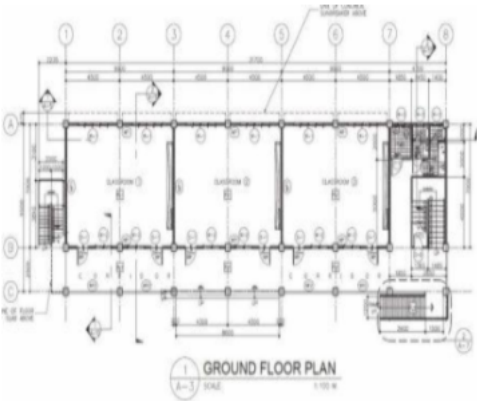

নির্বাচক নিবন্ধন আধিকারিকের স্বাক্ষর

Nazri Naksha

Google Map View

Polling Station Building Front View

Polling Station Front View

Cad View

Key MAP View

1 নাম : চিরঞ্জিত মাহাত পিতার নাম: বিজয় মাহাত বাড়ির নং : n0041 বয়স : 36 লিঙ্গ : পুরুষ	ITG1417013 ফটো উপলব্ধ	2 নাম : বিজয় কুমার মাহাত পিতার নাম: হাড়িরাম মাহাত বাড়ির নং : n0041 বয়স : 68 লিঙ্গ : পুরুষ	ITG2291359 ফটো উপলব্ধ	3 নাম : শেফালী মাহাত স্বামীর নাম: বিজয় কুমার মাহাত বাড়ির নং : n0041 বয়স : 54 লিঙ্গ : মহিলা	ITG2291342 ফটো উপলব্ধ
4 নাম : সুপর্ণা মাহাত স্বামীর নাম: চিরঞ্জিত মাহাত বাড়ির নং : এন0041 বয়স : 25 লিঙ্গ : মহিলা	ITG2541985 ফটো উপলব্ধ	5 নাম : ইন্দ্রানী ঘোষ পিতার নাম: অরুণ কুমার ঘোষ বাড়ির নং : এন001৮ বয়স : 26 লিঙ্গ : মহিলা	ITG2309789 ফটো উপলব্ধ	6 নাম : মৃত্যঞ্জয় ঘোষ পিতার নাম: হারাধন ঘোষ বাড়ির নং : n0141 বয়স : 54 লিঙ্গ : পুরুষ	ITG1882745 ফটো উপলব্ধ
7 নাম : ইন্দ্রনীল ঘোষ পিতার নাম: অরুণ কুমার ঘোষ বাড়ির নং : n0018 বয়স : 32 লিঙ্গ : পুরুষ	ITG1686906 ফটো উপলব্ধ	8 নাম : লক্ষী দাস(ঘোষ) স্বামীর নাম: অরুণ কুমার ঘোষ বাড়ির নং : n0018 বয়স : 58 লিঙ্গ : মহিলা	ITG2600849 ফটো উপলব্ধ	9 নাম : অরুণ কুমার ঘোষ পিতার নাম: পরিতোষ ঘোষ বাড়ির নং : n0018 বয়স : 65 লিঙ্গ : পুরুষ	ITG2600831 ফটো উপলব্ধ
10 নাম : মধু রানি ঘোষ স্বামীর নাম: পরিতোষ ঘোষ বাড়ির নং : n0009 বয়স : 74 লিঙ্গ : মহিলা	ITG2365096 ফটো উপলব্ধ	11 নাম : মুন্সী চৌধুরী স্বামীর নাম: ঈশ্বর চৌধুরী বাড়ির নং : n0119 বয়স : 60 লিঙ্গ : মহিলা	DRK2325124 ফটো উপলব্ধ	12 নাম : ঈশ্বর চৌধুরী পিতার নাম: জলেশ্বর চৌধুরী বাড়ির নং : n0119 বয়স : 65 লিঙ্গ : পুরুষ	DRK2325116 ফটো উপলব্ধ
13 নাম : রাজু চৌধুরী পিতার নাম: রবীন্দ্র কিশোর চৌধুরী বাড়ির নং : n0010 বয়স : 39 লিঙ্গ : পুরুষ	DRK2808145 ফটো উপলব্ধ	14 নাম : রিংকু চৌধুরী পিতার নাম: রবীন্দ্রকিশোর চৌধুরী বাড়ির নং : n0010 বয়স : 44 লিঙ্গ : পুরুষ	DRK1792571 ফটো উপলব্ধ	15 নাম : দীপক চৌধুরী পিতার নাম: ঈশ্বর চৌধুরী বাড়ির নং : n0119 বয়স : 31 লিঙ্গ : পুরুষ	ITG1979129 ফটো উপলব্ধ
16 নাম : আরতি রানী চৌধুরী স্বামীর নাম: রবীন্দ্র কিশোর চৌধুরী বাড়ির নং : n0010 বয়স : 76 লিঙ্গ : মহিলা	ITG2205318 ফটো উপলব্ধ	17 নাম : সৌরভ দণ্ডপাট পিতার নাম: বীরেন দণ্ডপাট বাড়ির নং : n0099 বয়স : 30 লিঙ্গ : পুরুষ	ITG1979111 ফটো উপলব্ধ	18 নাম : শিউলী দণ্ডপাট স্বামীর নাম: শচীন দণ্ডপাট বাড়ির নং : এন0100 বয়স : 31 লিঙ্গ : মহিলা	ITG2407047 ফটো উপলব্ধ
19 নাম : চুমকী দণ্ডপাট স্বামীর নাম: তারক দণ্ডপাট বাড়ির নং : n0098 বয়স : 28 লিঙ্গ : মহিলা	ITG2102887 ফটো উপলব্ধ	20 নাম : শচীন দণ্ডপাট পিতার নাম: ভুটেন দণ্ডপাট বাড়ির নং : n0100 বয়স : 28 লিঙ্গ : পুরুষ	ITG2102952 ফটো উপলব্ধ	21 নাম : বৈশাখী দণ্ডপাট স্বামীর নাম: ভুটেন দণ্ডপাট বাড়ির নং : n0100 বয়স : 57 লিঙ্গ : মহিলা	WB/33/231/561372 ফটো উপলব্ধ
22 নাম : বিরেন দণ্ডপাট পিতার নাম: কিশোরী দণ্ডপাট বাড়ির নং : n0099 বয়স : 56 লিঙ্গ : পুরুষ	WB/33/231/561274 ফটো উপলব্ধ	23 নাম : তারক দণ্ডপাট পিতার নাম: সুধেন দণ্ডপাট বাড়ির নং : n0098 বয়স : 34 লিঙ্গ : পুরুষ	ITG1686872 ফটো উপলব্ধ	24 নাম : ডুমকি দণ্ডপাট স্বামীর নাম: সুধেন দণ্ডপাট বাড়ির নং : n0098 বয়স : 50 লিঙ্গ : মহিলা	DRK0972307 ফটো উপলব্ধ
25 নাম : ভুটেন দণ্ডপাট পিতার নাম: কিশোরী দণ্ডপাট বাড়ির নং : n0100 বয়স : 61 লিঙ্গ : পুরুষ	DRK2973717 ফটো উপলব্ধ	26 নাম : প্রিয়াঙ্কা দণ্ডপাট স্বামীর নাম: সৌরভ দণ্ডপাট বাড়ির নং : n0180 বয়স : 28 লিঙ্গ : মহিলা	ITG2102986 ফটো উপলব্ধ	27 নাম : সুদর্শন দাস পিতার নাম: পঞ্চানন দাস বাড়ির নং : n0183 বয়স : 27 লিঙ্গ : পুরুষ	ITG2121853 ফটো উপলব্ধ
28 নাম : উমা দাস স্বামীর নাম: মনোতোষ দাস বাড়ির নং : এন0088 বয়স : 46 লিঙ্গ : মহিলা	DRK2417897 ফটো উপলব্ধ	29 নাম : দীপিকা দাস স্বামীর নাম: প্রহ্লাদ দাস বাড়ির নং : এন0001 বয়স : 53 লিঙ্গ : মহিলা	WB/33/231/561202 ফটো উপলব্ধ	30 নাম : প্রহ্লাদ দাস পিতার নাম: কালিচরন দাস বাড়ির নং : n0001 বয়স : 60 লিঙ্গ : পুরুষ	WB/33/231/561114 ফটো উপলব্ধ