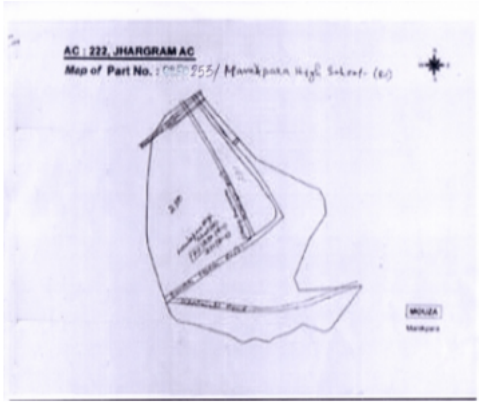

নির্বাচক নিবন্ধন আধিকারিকের স্বাক্ষর

Nazri Naksha

Google Map View

Polling Station Building Front View

Polling Station Front View

Cad View

Key MAP View

বিধানসভা নির্বাচনক্ষেত্রের নং, নাম : 222-ঝাড়গ্রাম
ভাগ নং, নাম : 1-মানিকপাড়া (অংশ)