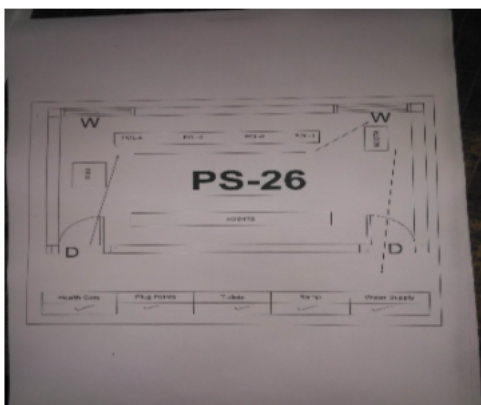

নির্বাচক নিবন্ধন আধিকারিকের স্বাক্ষর

Nazri Naksha

Google Map View

Polling Station Building Front View

Polling Station Front View

Cad View

Key MAP View

1 নাম : লক্ষ্মীমনি কিস্কু স্বামীর নাম: বীরেন কিস্কু বাড়ির নং : n0029 বয়স : 38 লিঙ্গ : মহিলা	ITG1596428 ফটো উপলব্ধ	2 নাম : বীরেন কিস্কু পিতার নাম: পূর্ণচন্দ্র কিস্কু বাড়ির নং : n0029 বয়স : 50 লিঙ্গ : পুরুষ	WB/33/232/468307 ফটো উপলব্ধ	3 নাম : সোমবারী কিস্কু স্বামীর নাম: ধরমদাস কিস্কু বাড়ির নং : n0029 বয়স : 54 লিঙ্গ : মহিলা	WB/33/232/468261 ফটো উপলব্ধ
4 নাম : শিবানী মাহালী স্বামীর নাম: শক্ত মাহালী বাড়ির নং : n0014 বয়স : 35 লিঙ্গ : মহিলা	ITG1834795 ফটো উপলব্ধ	5 নাম : সারমনি কিস্কু পিতার নাম: লক্ষীরাম কিস্কু বাড়ির নং : n0014 বয়স : 34 লিঙ্গ : মহিলা	ITG1596329 ফটো উপলব্ধ	6 নাম : মতি কিস্কু স্বামীর নাম: লক্ষীরাম কিস্কু বাড়ির নং : n0014 বয়স : 62 লিঙ্গ : মহিলা	WB/33/232/468260 ফটো উপলব্ধ
7 নাম : লক্ষীরাম কিস্কু পিতার নাম: শক্ত কিস্কু বাড়ির নং : n0014 বয়স : 68 লিঙ্গ : পুরুষ	WB/33/232/468257 ফটো উপলব্ধ	8 নাম : সাগেন কিস্কু পিতার নাম: ধরমদাস কিস্কু বাড়ির নং : n0307 বয়স : 31 লিঙ্গ : পুরুষ	ITG2112688 ফটো উপলব্ধ	9 নাম : সুমিত্রা কিস্কু পিতার নাম: সাগর কিস্কু বাড়ির নং : n0318 বয়স : 28 লিঙ্গ : মহিলা	ITG2112795 ফটো উপলব্ধ
10 নাম : শান্তিমনি কিস্কু স্বামীর নাম: সুনিল কিস্কু বাড়ির নং : n0328 বয়স : 40 লিঙ্গ : মহিলা	ITG2112894 ফটো উপলব্ধ	11 নাম : গোলাপী কিস্কু পিতার নাম: সুন্দর কিস্কু বাড়ির নং : n0336 বয়স : 27 লিঙ্গ : মহিলা	ITG2112977 ফটো উপলব্ধ	12 নাম : সন্দীপ মাহালী পিতার নাম: রঞ্জিত মাহালী বাড়ির নং : এন0029 বয়স : 25 লিঙ্গ : পুরুষ	ITG2302271 ফটো উপলব্ধ
13 নাম : ধরমদাস কিস্কু পিতার নাম: পূর্ণচন্দ্র কিস্কু বাড়ির নং : n0029 বয়স : 68 লিঙ্গ : পুরুষ	ITG2295657 ফটো উপলব্ধ	14 নাম : শক্ত মাহালী পিতার নাম: লক্ষী মাহালী বাড়ির নং : n0014 বয়স : 38 লিঙ্গ : পুরুষ	ITG1596311 ফটো উপলব্ধ	15 নাম : প্রতিমা পাত্র মাহালী স্বামীর নাম: সনাতন মাহালী বাড়ির নং : n0332 বয়স : 29 লিঙ্গ : মহিলা	ITG2112936 ফটো উপলব্ধ
16 নাম : প্রশান্ত বাক্কে পিতার নাম: শরৎ বাক্কে বাড়ির নং : এন0141 বয়স : 28 লিঙ্গ : পুরুষ	ITG2112910 ফটো উপলব্ধ	17 নাম : ছিতা মুরমু স্বামীর নাম: সিংরাই মুরমু বাড়ির নং : n0319 বয়স : 28 লিঙ্গ : মহিলা	ITG2112803 ফটো উপলব্ধ	18 নাম : সন্তোষী মুরমু পিতার নাম: মহেন্দ্রনাথ মুরমু বাড়ির নং : এন022 বয়স : 27 লিঙ্গ : মহিলা	ITG2112845 ফটো উপলব্ধ
19 নাম : প্রদীপ মুরমু পিতার নাম: নগেন মুরমু বাড়ির নং : n0158 বয়স : 27 লিঙ্গ : পুরুষ	ITG2112639 ফটো উপলব্ধ	20 নাম : সমাই মুরমু পিতার নাম: গোবিন্দ মুরমু বাড়ির নং : N00125 বয়স : 28 লিঙ্গ : পুরুষ	ITG2227924 ফটো উপলব্ধ	21 নাম : সুবোধ মুরমু পিতার নাম: নিমাই মুরমু বাড়ির নং : এন0096 বয়স : 27 লিঙ্গ : পুরুষ	ITG2112902 ফটো উপলব্ধ
22 নাম : সুবোধ মান্ডি পিতার নাম: রনজিৎ মান্ডি বাড়ির নং : n0003 বয়স : 31 লিঙ্গ : পুরুষ	ITG1712801 ফটো উপলব্ধ	23 নাম : সৌরভী মাণ্ডি স্বামীর নাম: বেদ্যনাথ মাণ্ডি বাড়ির নং : n0003 বয়স : 62 লিঙ্গ : মহিলা	WB/33/232/468609 ফটো উপলব্ধ	24 নাম : সীতারানী মাণ্ডি স্বামীর নাম: রণজিৎ মাণ্ডি বাড়ির নং : n0003 বয়স : 57 লিঙ্গ : মহিলা	WB/33/232/468611 ফটো উপলব্ধ
25 নাম : কালীপদ মাণ্ডি পিতার নাম: শক্রয় মাণ্ডি বাড়ির নং : গোপালপুর বয়স : 66 লিঙ্গ : পুরুষ	CYS2130441 ফটো উপলব্ধ	26 নাম : রঞ্জিত মাণ্ডি পিতার নাম: কালীপদ মাণ্ডি বাড়ির নং : গোপালপুর বয়স : 35 লিঙ্গ : পুরুষ	ITG1523117 ফটো উপলব্ধ	27 নাম : প্রতিমা মাণ্ডি স্বামীর নাম: কালীপদ মাণ্ডি বাড়ির নং : গোপালপুর বয়স : 56 লিঙ্গ : মহিলা	ITG2644912 ফটো উপলব্ধ
28 নাম : সুজিত কুমার মান্ডি পিতার নাম: কালিপদ মান্ডি বাড়ির নং : n0079 বয়স : 37 লিঙ্গ : পুরুষ	ITG1353432 ফটো উপলব্ধ	29 নাম : নমিতা মান্ডি স্বামীর নাম: সুজিত কুমার মান্ডি বাড়ির নং : এন0045 বয়স : 27 লিঙ্গ : মহিলা	ITG2112621 ফটো উপলব্ধ	30 নাম : মিতালী মান্ডি পিতার নাম: ফনি মান্ডি বাড়ির নং : n0316 বয়স : 27 লিঙ্গ : মহিলা	ITG2112779 ফটো উপলব্ধ